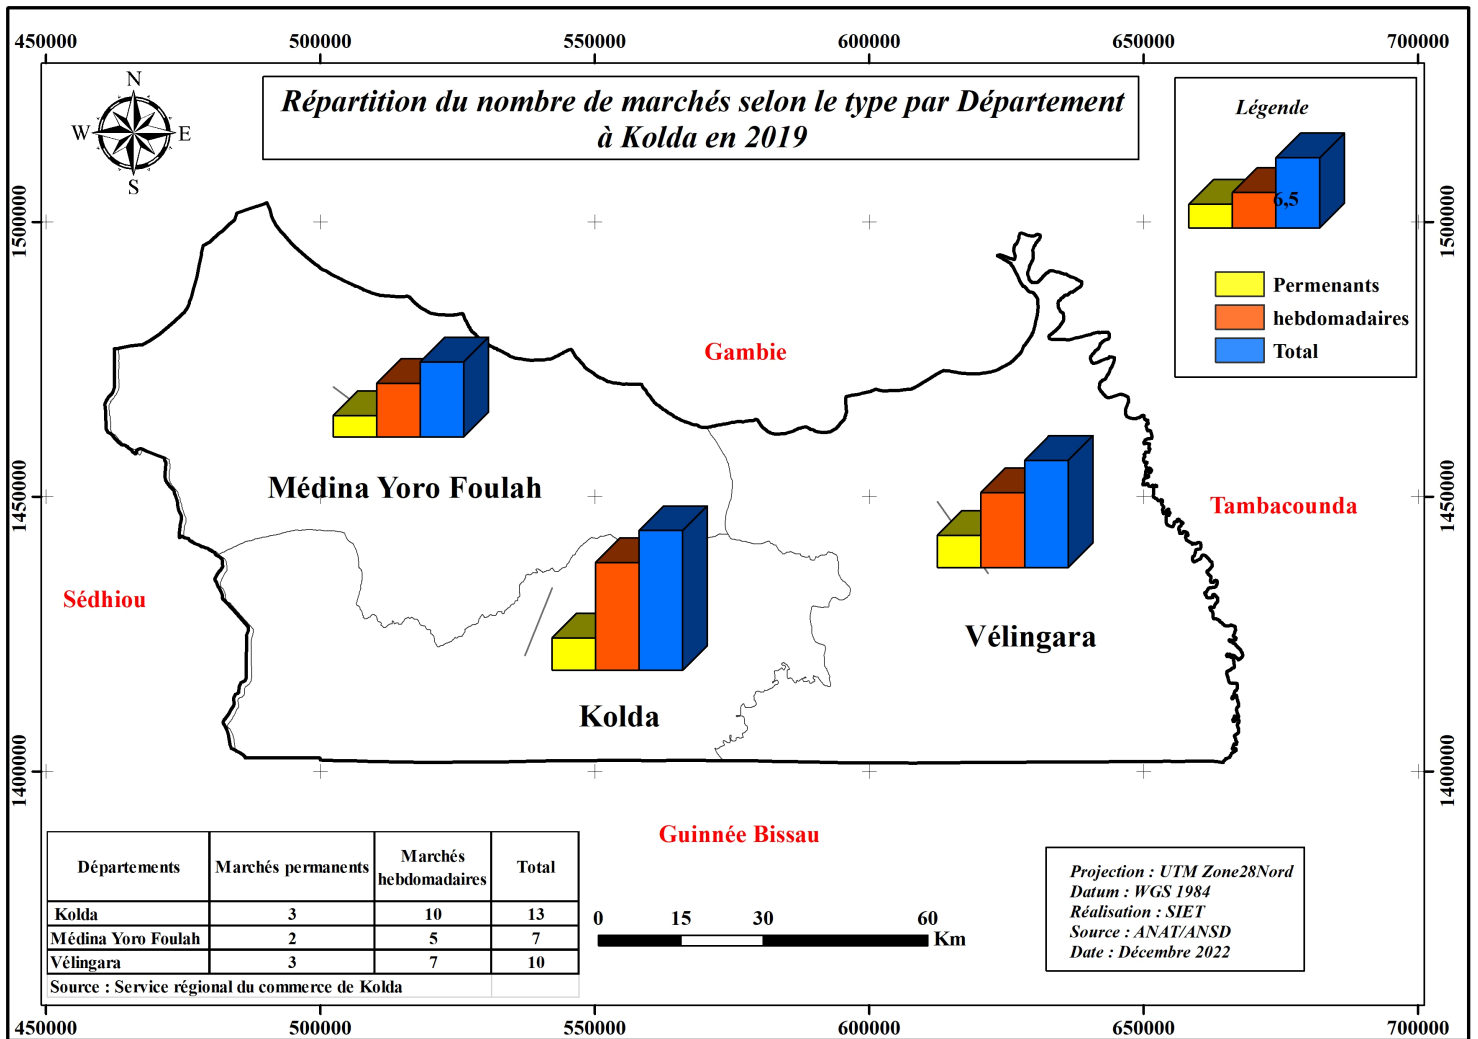

BASE CARTO KOLDA

Posted on 23/01/2023 by Team SIET

Base Cartographique sur la Région de Kolda

Veillez cliquer sur une carte pour l'ouvrir. Vous pourrez procéder au téléchargement en vous servant les outils de gestion du slider.

Dossier 1 : Cartes Thématiques

Dossier 2 : Agriculture (Indicateurs)

1

2

3

[Suivant »](#)