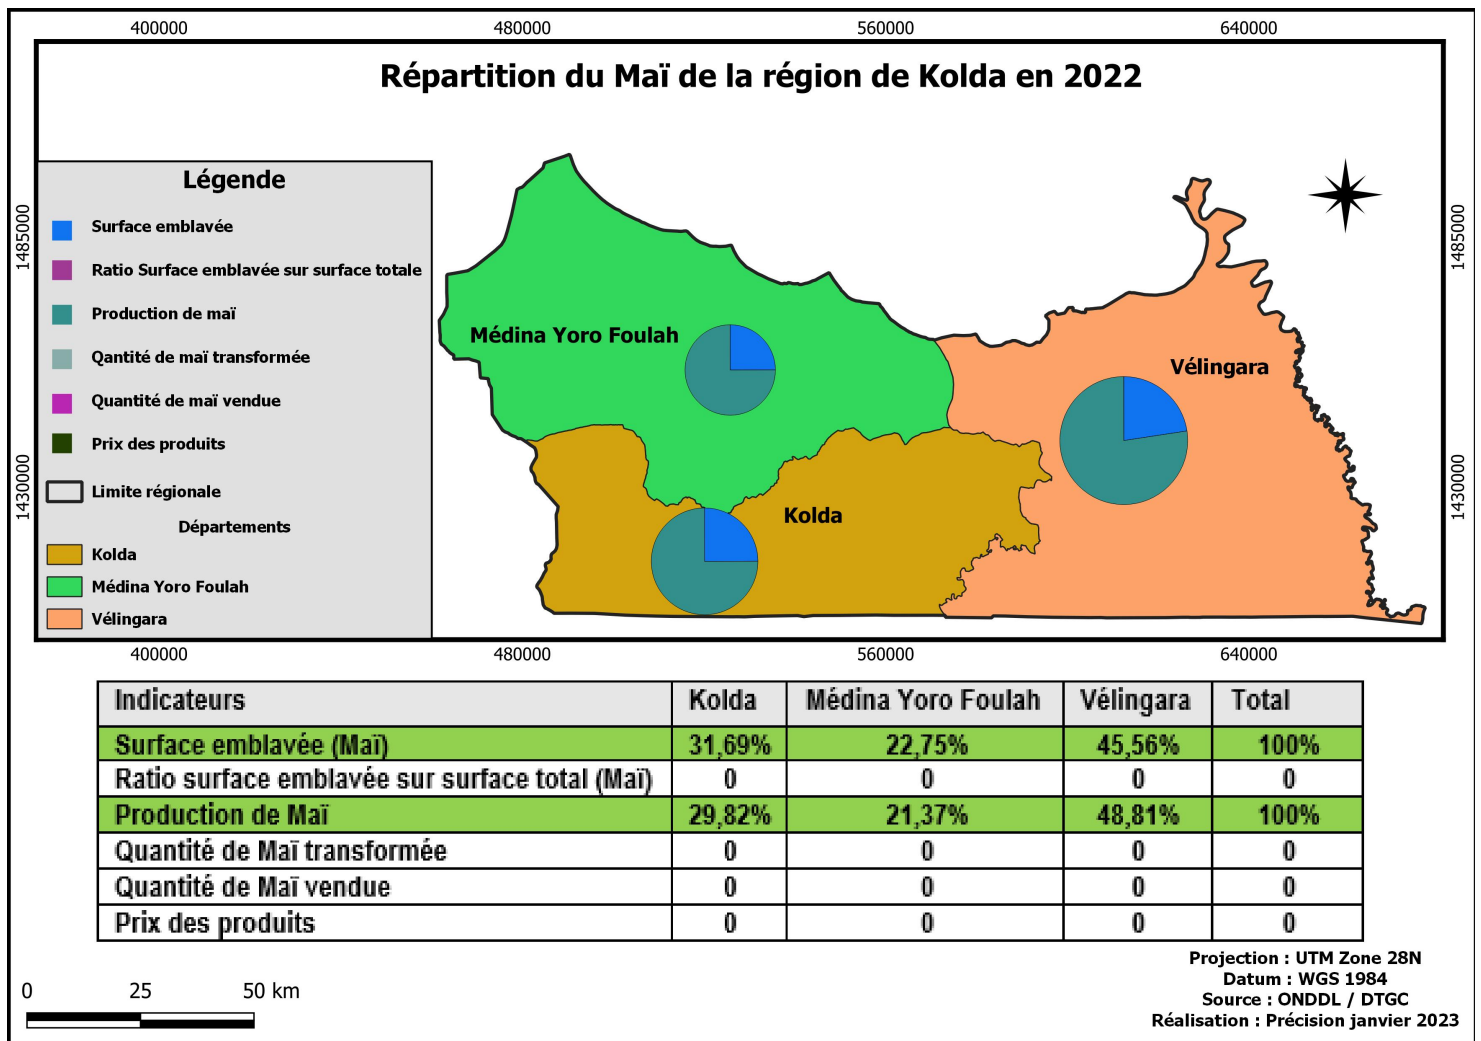

BASE CARTO KOLDA

Posted on 23/01/2023 by Team SIET

Base Cartographique sur la Région de Kolda

Veillez cliquer sur une carte pour l'ouvrir. Vous pourrez procéder au téléchargement en vous servant les outils de gestion du slider.

Dossier 1 : Cartes Thématiques

Dossier 2 : Agriculture (Indicateurs)

1

2

3

[Suivant »](#)