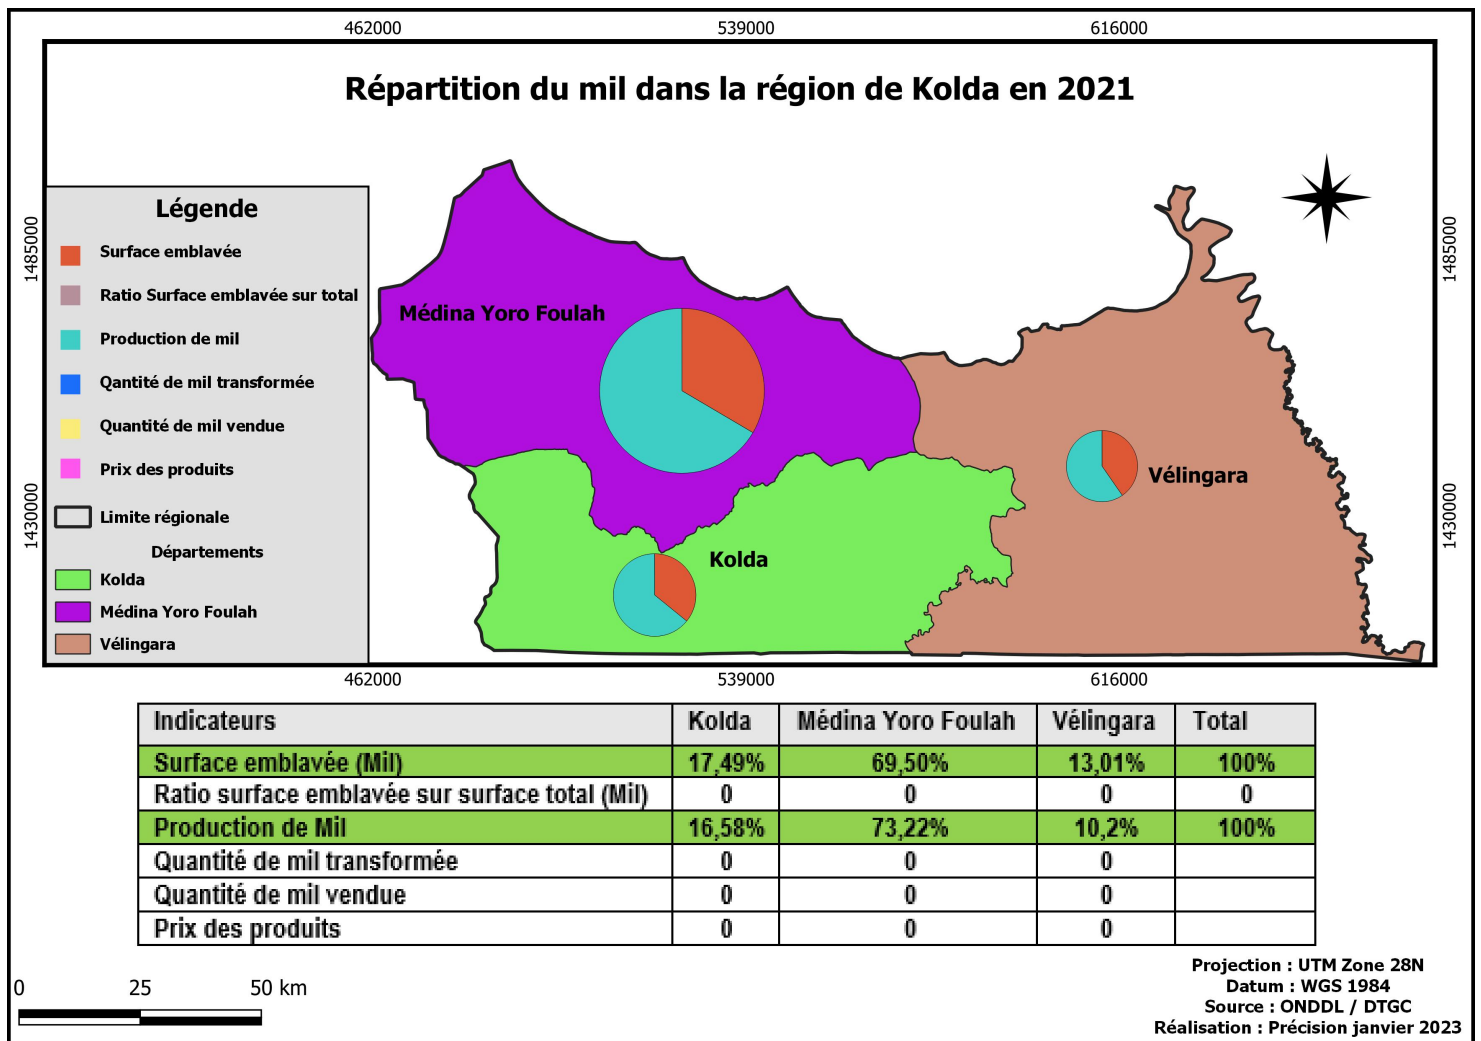

BASE CARTO KOLDA

Posted on 23/01/2023 by Team SIET

Base Cartographique sur la Région de Kolda

Veillez cliquer sur une carte pour l'ouvrir. Vous pourrez procéder au téléchargement en vous servant les outils de gestion du slider.

Dossier 1 : Cartes Thématiques

Dossier 2 : Agriculture (Indicateurs)

1

2

3

[Suivant »](#)