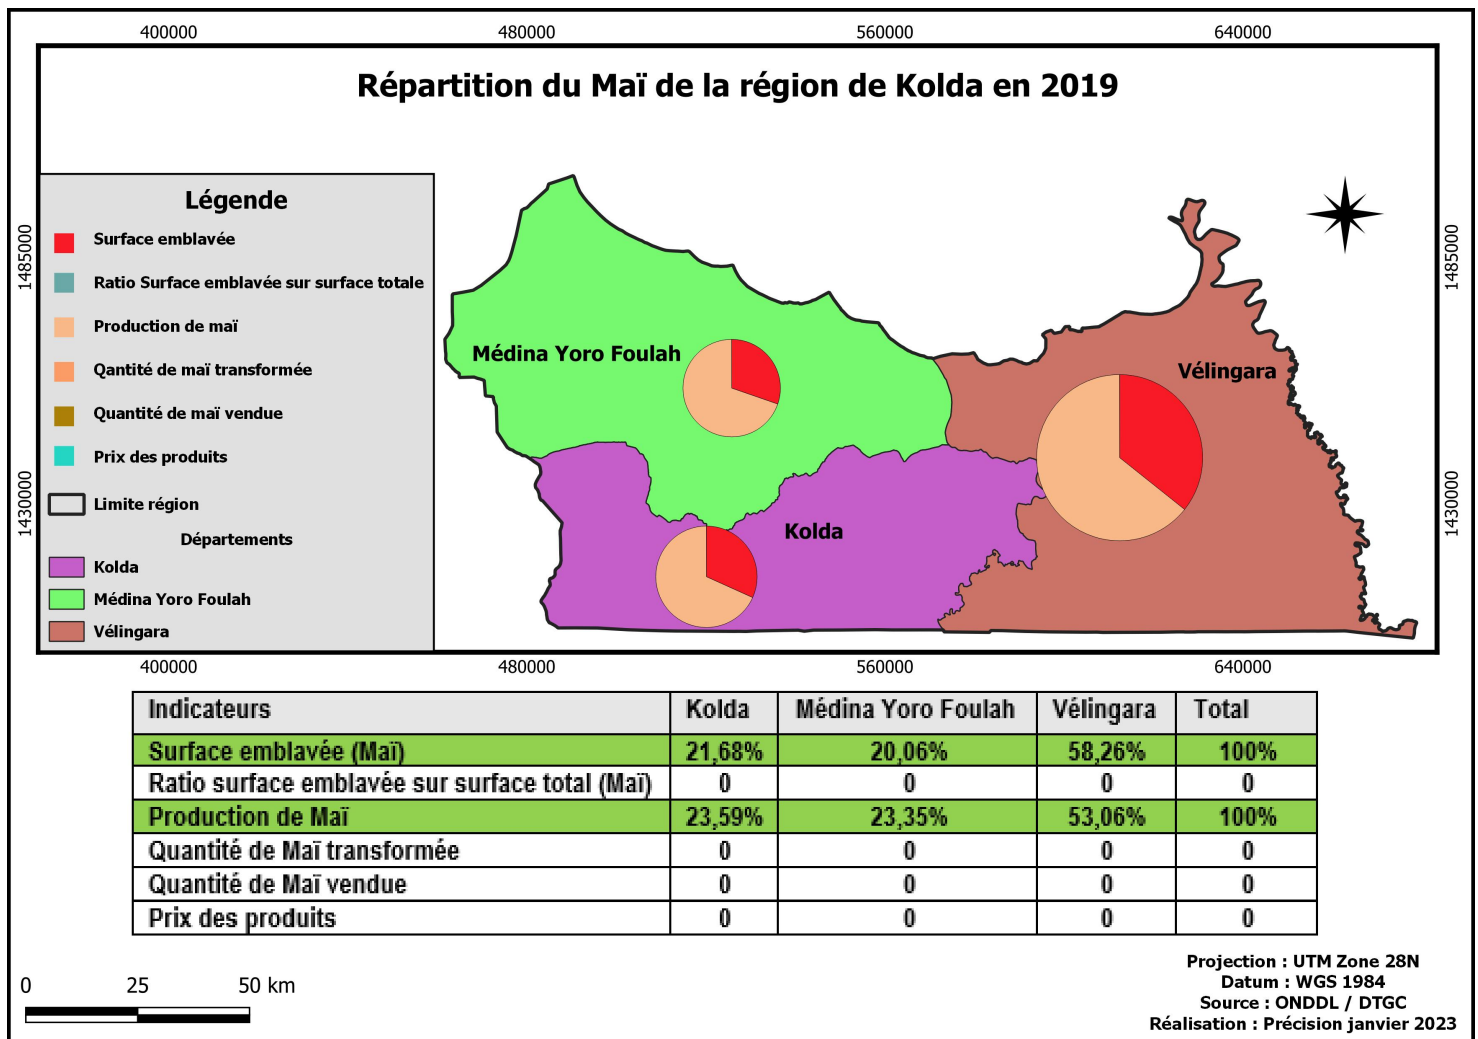

BASE CARTO KOLDA

Posted on 23/01/2023 by Team SIET

Base Cartographique sur la Région de Kolda

Veillez cliquer sur une carte pour l'ouvrir. Vous pourrez procéder au téléchargement en vous servant les outils de gestion du slider.

Dossier 1 : Cartes Thématiques

Dossier 2 : Agriculture (Indicateurs)

1

2

3

[Suivant »](#)