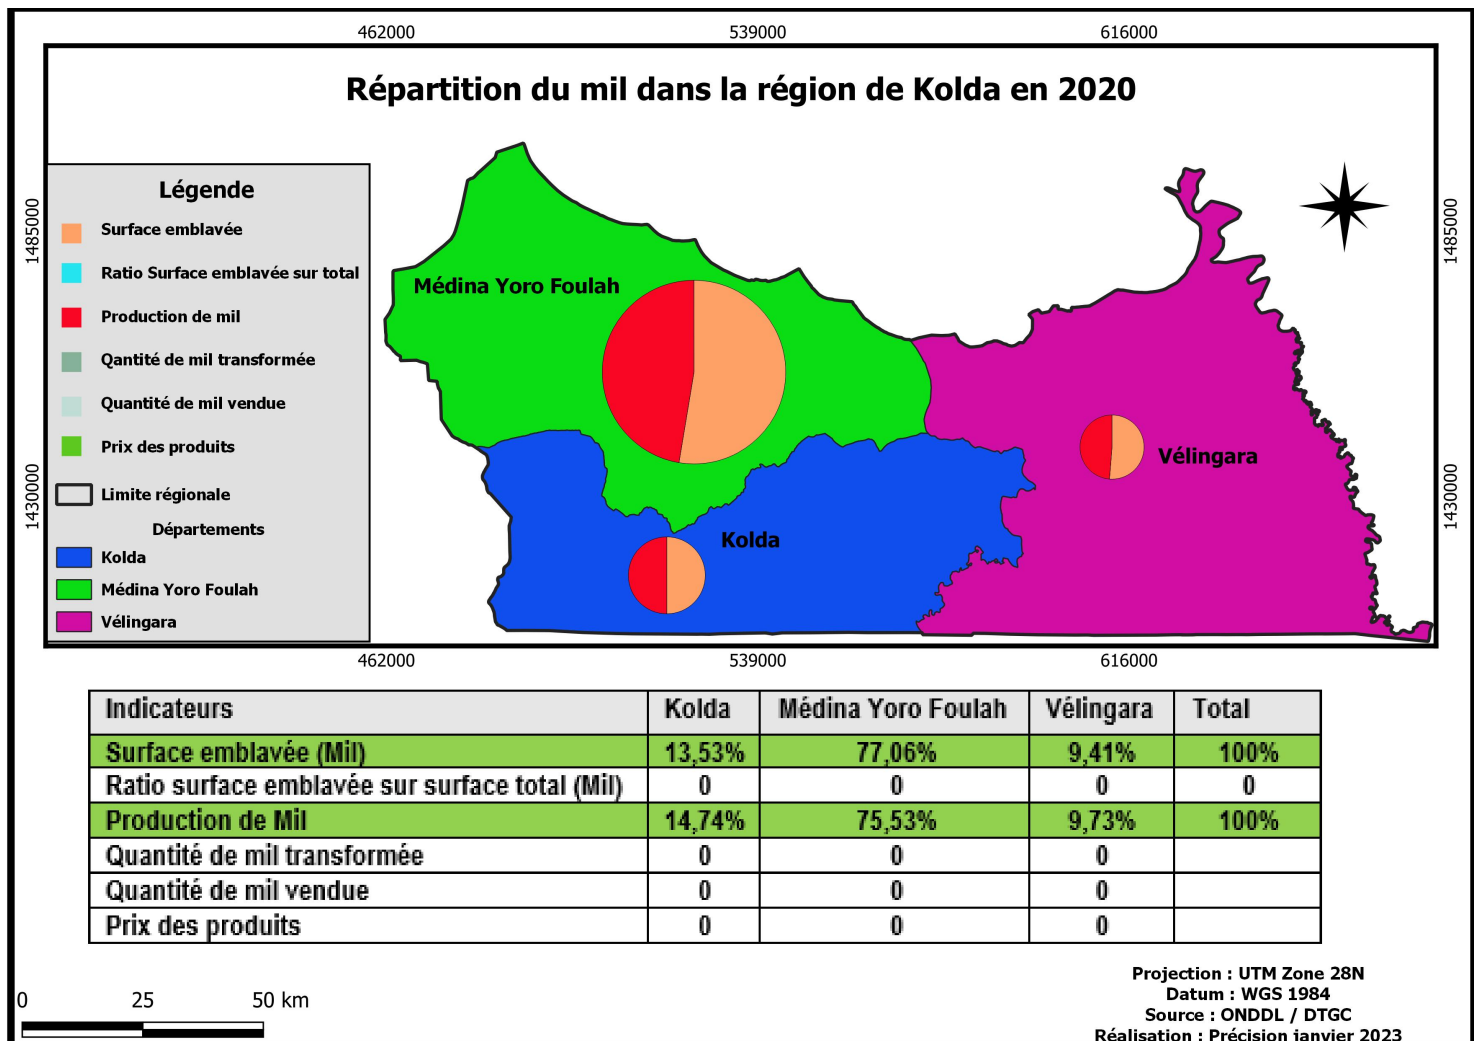

BASE CARTO KOLDA

Posted on 23/01/2023 by Team SIET

Base Cartographique sur la Région de Kolda

Veillez cliquer sur une carte pour l'ouvrir. Vous pourrez procéder au téléchargement en vous servant les outils de gestion du slider.

Dossier 1 : Cartes Thématiques

Dossier 2 : Agriculture (Indicateurs)

1

2

3

[Suivant »](#)