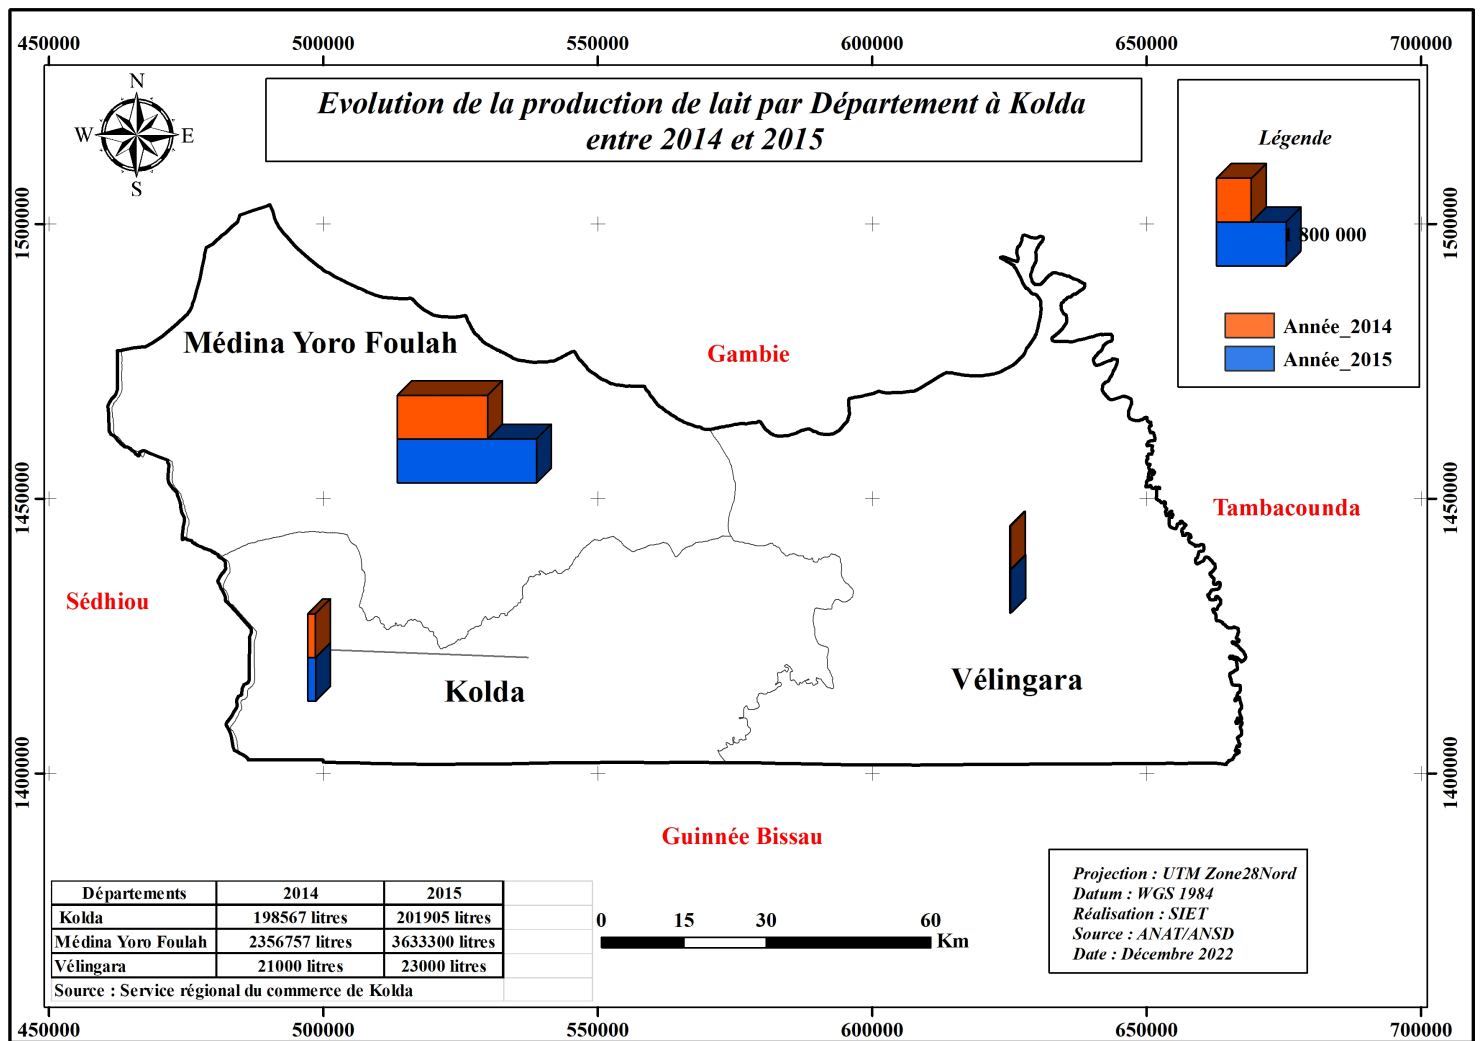

BASE CARTO KOLDA

Posted on 23/01/2023 by Team SIET

Base Cartographique sur la Région de Kolda

Veillez cliquer sur une carte pour l'ouvrir. Vous pourrez procéder au téléchargement en vous servant les outils de gestion du slider.

Dossier 1 : Cartes Thématiques

Dossier 2 : Agriculture (Indicateurs)

1

2

3

[Suivant »](#)