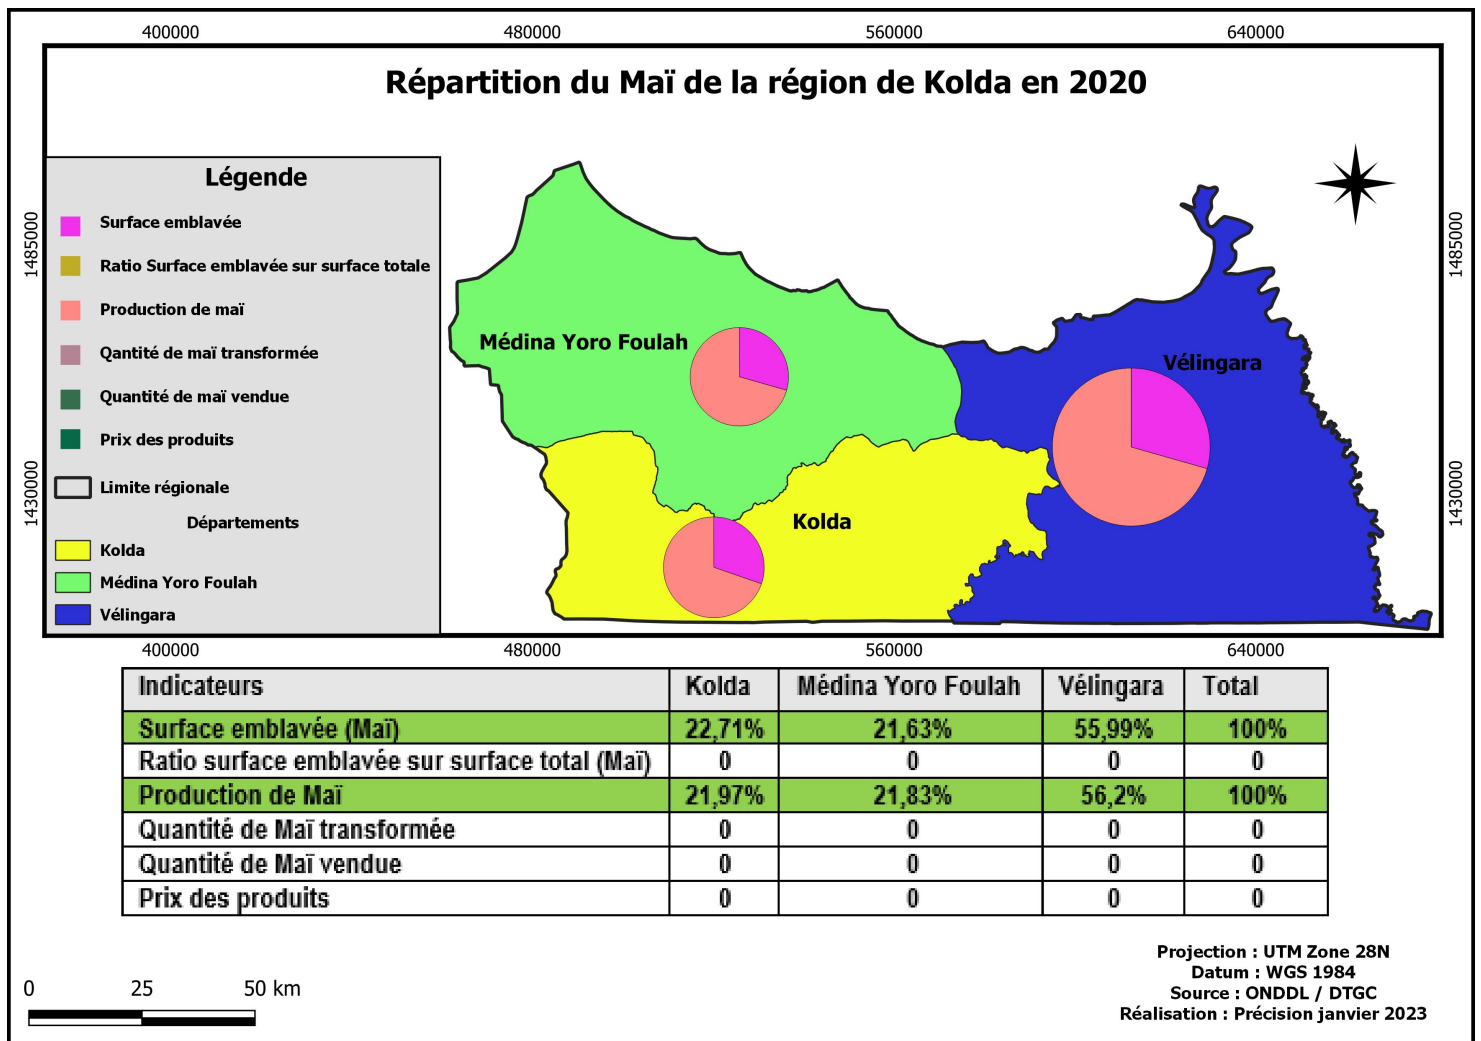

BASE CARTO KOLDA

Posted on 23/01/2023 by Team SIET

Base Cartographique sur la Région de Kolda

Veillez cliquer sur une carte pour l'ouvrir. Vous pourrez procéder au téléchargement en vous servant les outils de gestion du slider.

Dossier 1 : Cartes Thématiques

Dossier 2 : Agriculture (Indicateurs)

1

2

3

[Suivant »](#)