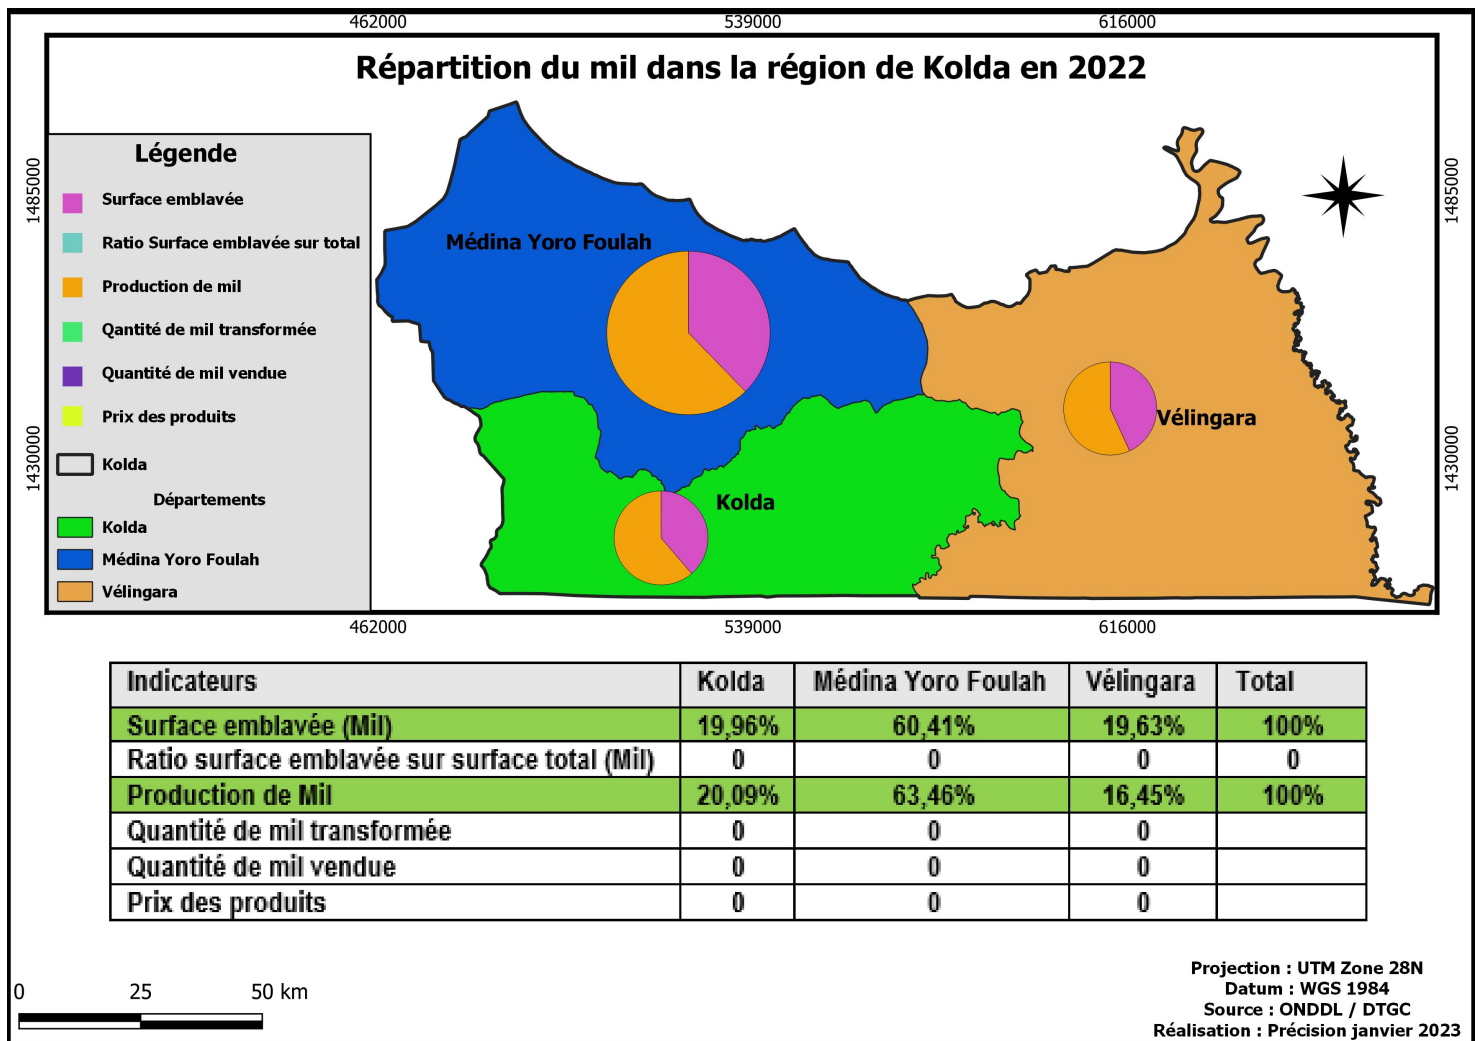

BASE CARTO KOLDA

Posted on 23/01/2023 by Team SIET

Base Cartographique sur la Région de Kolda

Veillez cliquer sur une carte pour l'ouvrir. Vous pourrez procéder au téléchargement en vous servant les outils de gestion du slider.

Dossier 1 : Cartes Thématiques

Dossier 2 : Agriculture (Indicateurs)

1

2

3

[Suivant »](#)