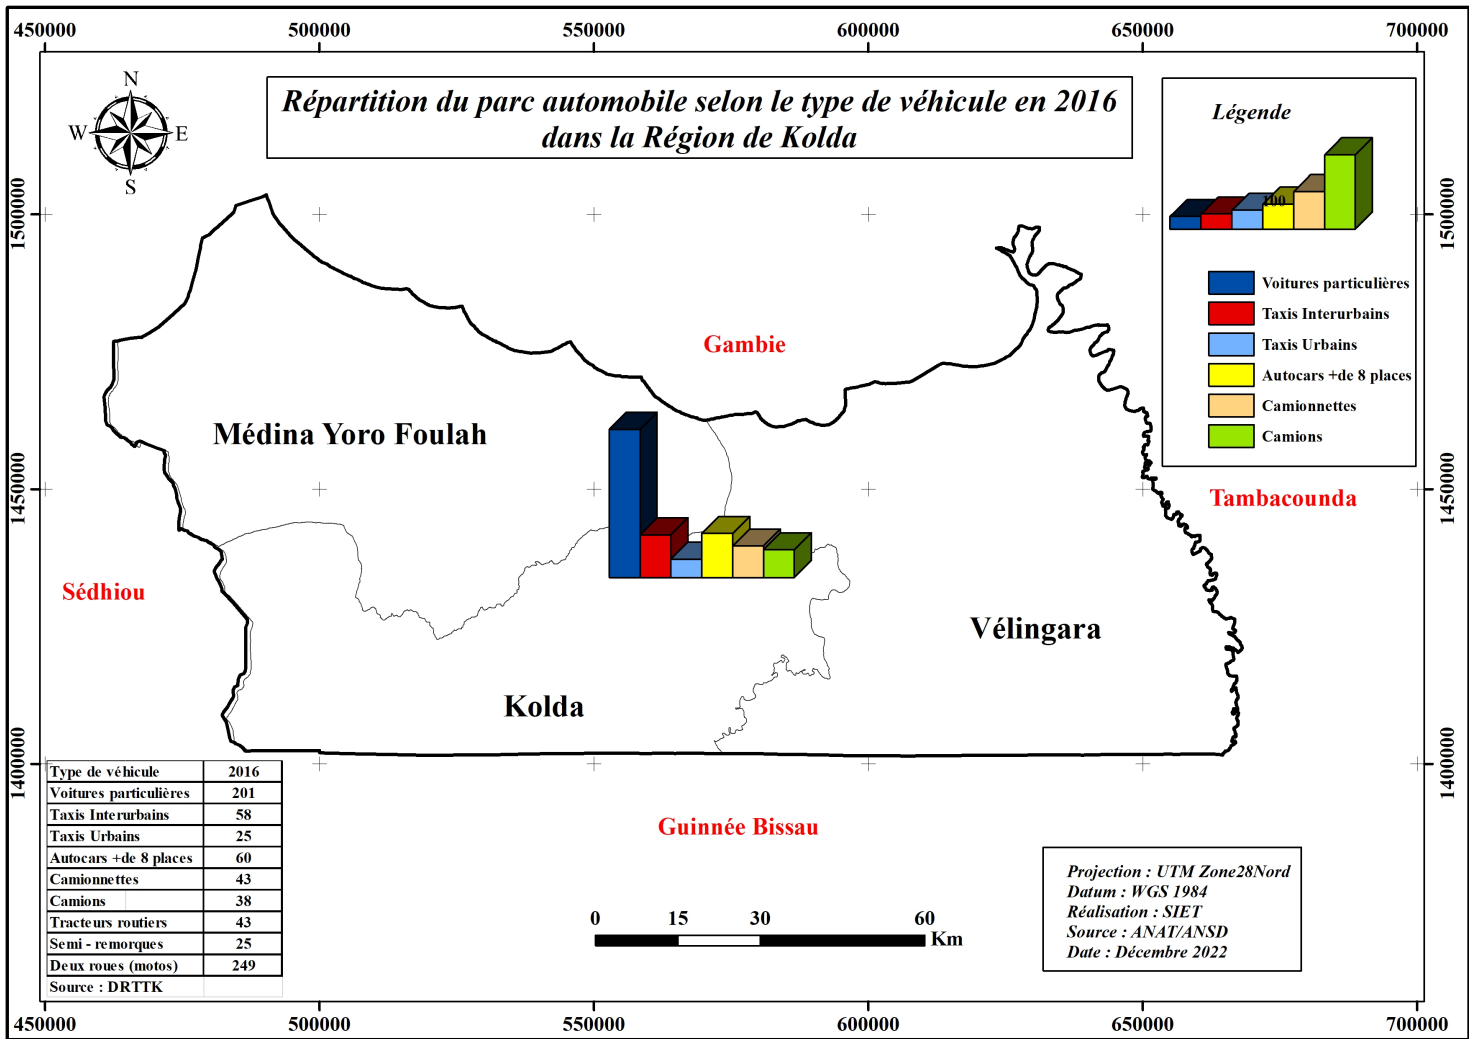

BASE CARTO KOLDA

Posted on 23/01/2023 by Team SIET

Base Cartographique sur la Région de Kolda

Veillez cliquer sur une carte pour l'ouvrir. Vous pourrez procéder au téléchargement en vous servant les outils de gestion du slider.

Dossier 1 : Cartes Thématiques

Dossier 2 : Agriculture (Indicateurs)

1

2

3

[Suivant »](#)