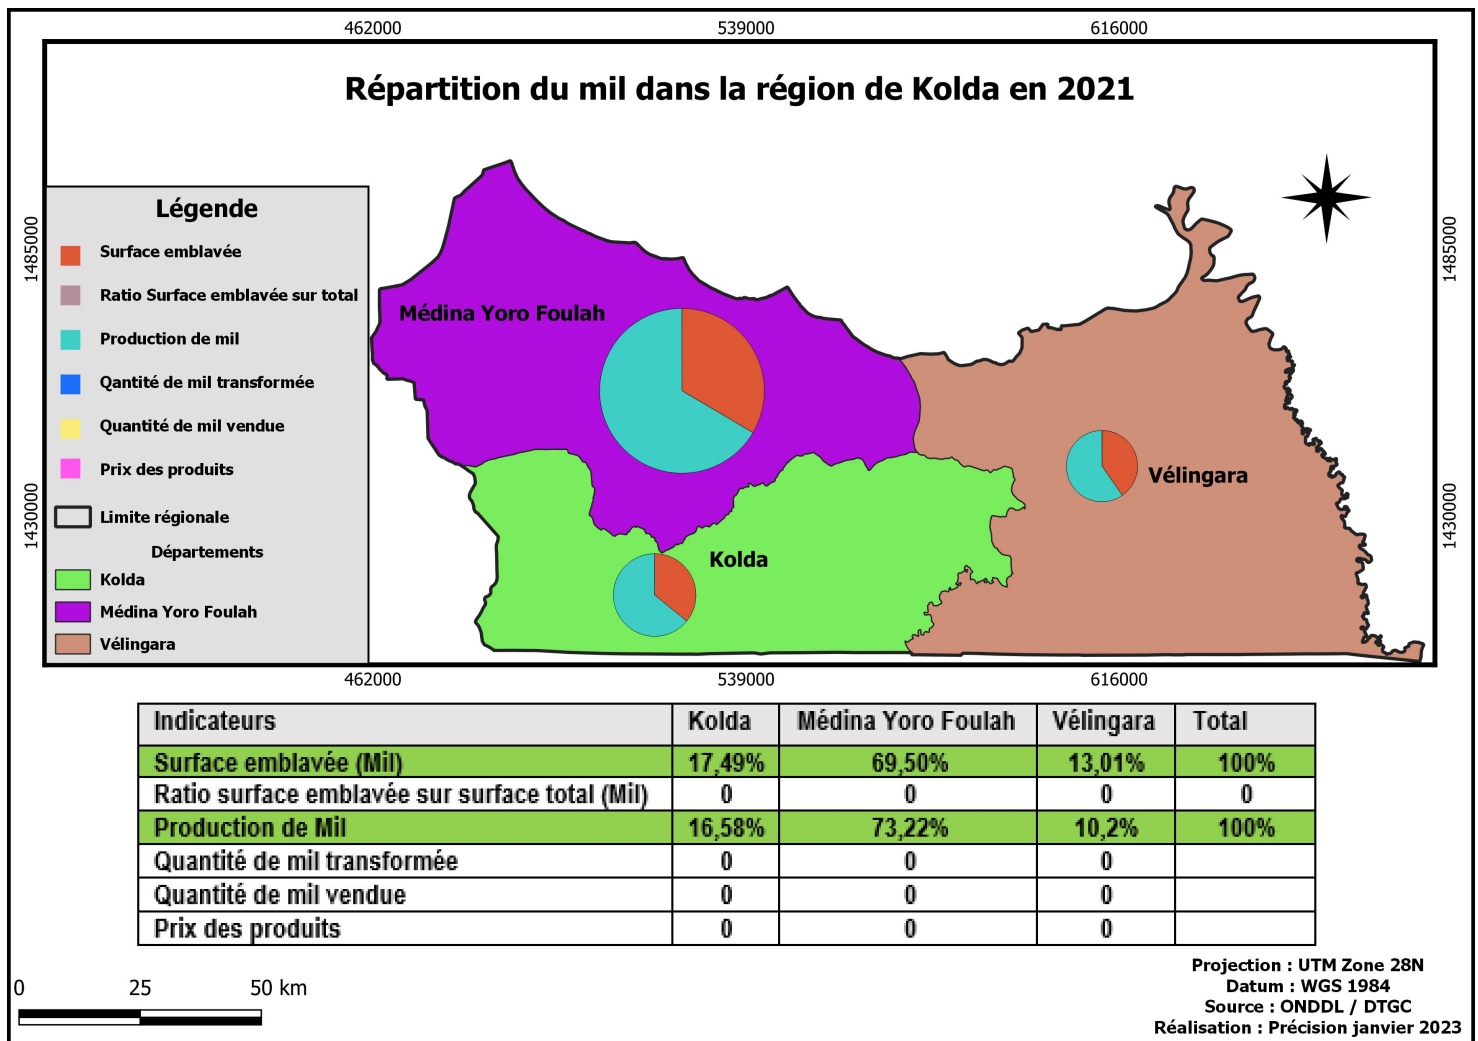

BASE CARTO KOLDA

Posted on 23/01/2023 by Team SIET

Base Cartographique sur la Région de Kolda

Veillez cliquer sur une carte pour l'ouvrir. Vous pourrez procéder au téléchargement en vous servant les outils de gestion du slider.

Dossier 1 : Cartes Thématiques

Dossier 2 : Agriculture (Indicateurs)

1

2

3

[Suivant »](#)