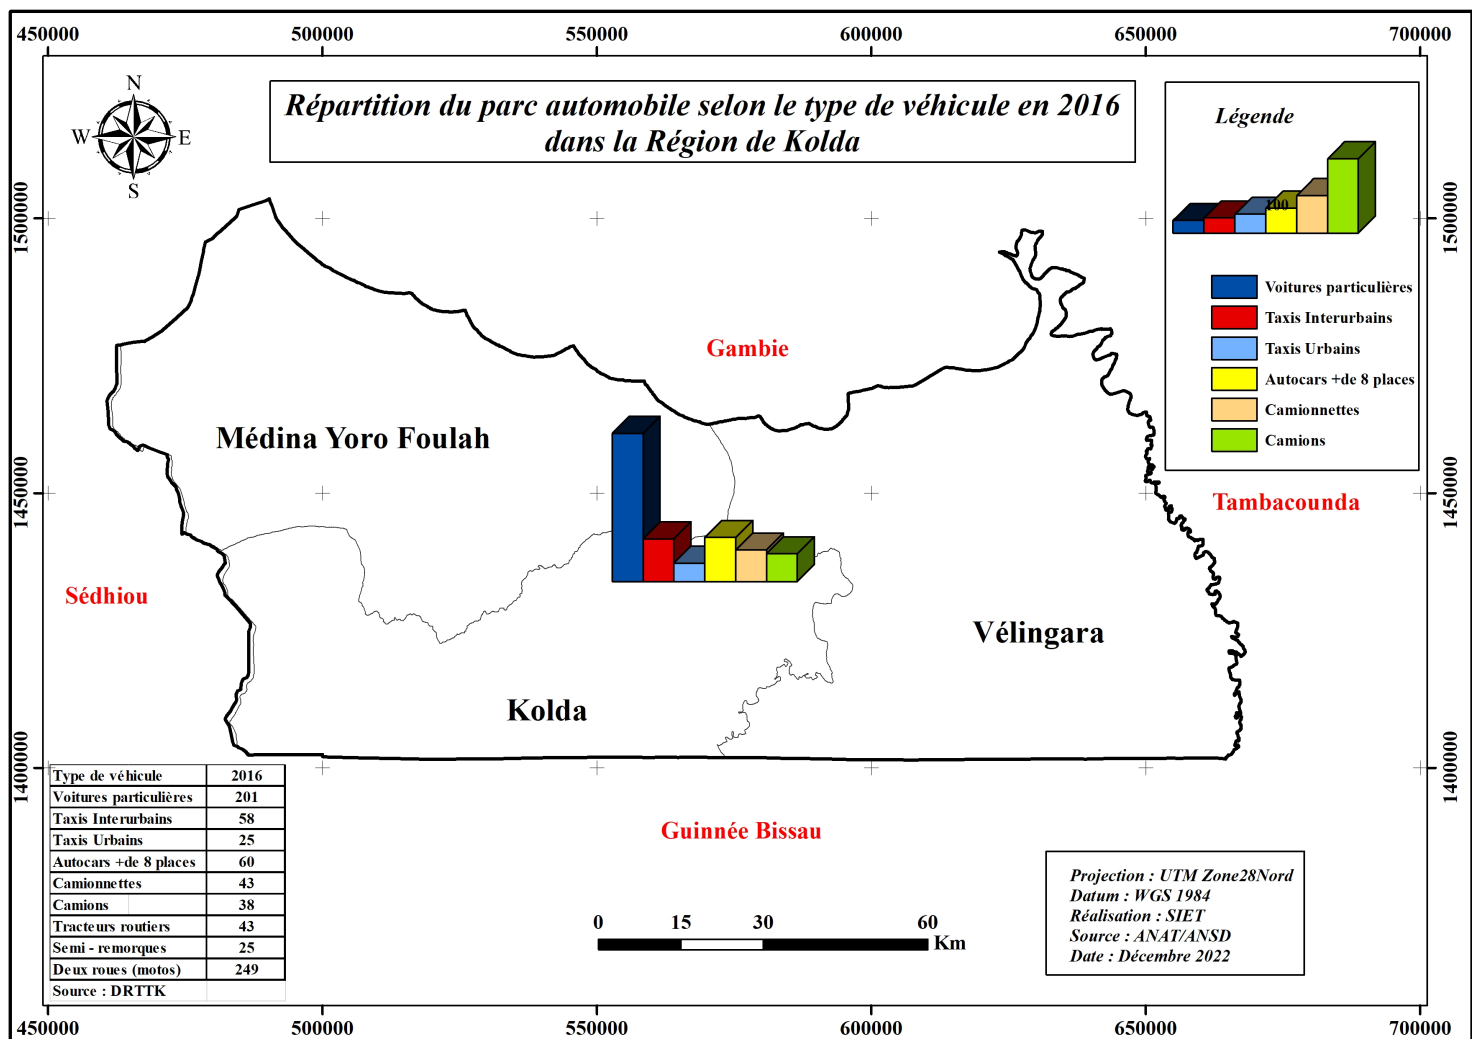

BASE CARTO KOLDA

Posted on 23/01/2023 by Team SIET

Base Cartographique sur la Région de Kolda

Veillez cliquer sur une carte pour l'ouvrir. Vous pourrez procéder au téléchargement en vous servant les outils de gestion du slider.

Dossier 1 : Cartes Thématiques

Dossier 2 : Agriculture (Indicateurs)

1

2

3

[Suivant »](#)