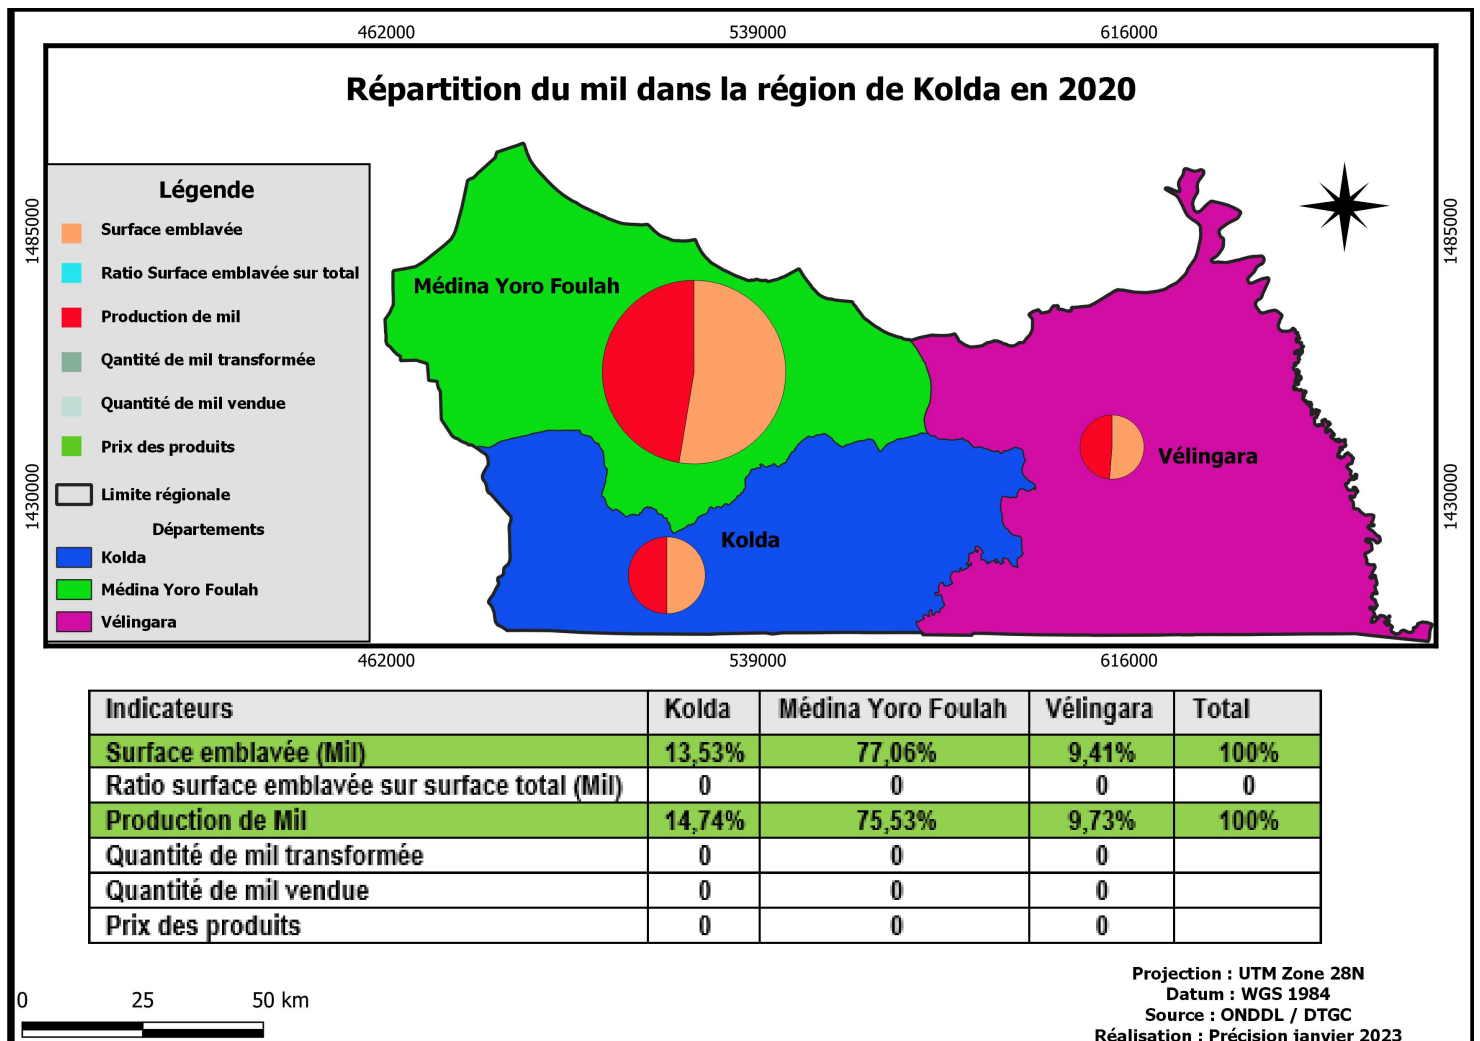

BASE CARTO KOLDA

Posted on 23/01/2023 by Team SIET

Base Cartographique sur la Région de Kolda

Veillez cliquer sur une carte pour l'ouvrir. Vous pourrez procéder au téléchargement en vous servant les outils de gestion du slider.

Dossier 1 : Cartes Thématiques

Dossier 2 : Agriculture (Indicateurs)

1

2

3

[Suivant »](#)