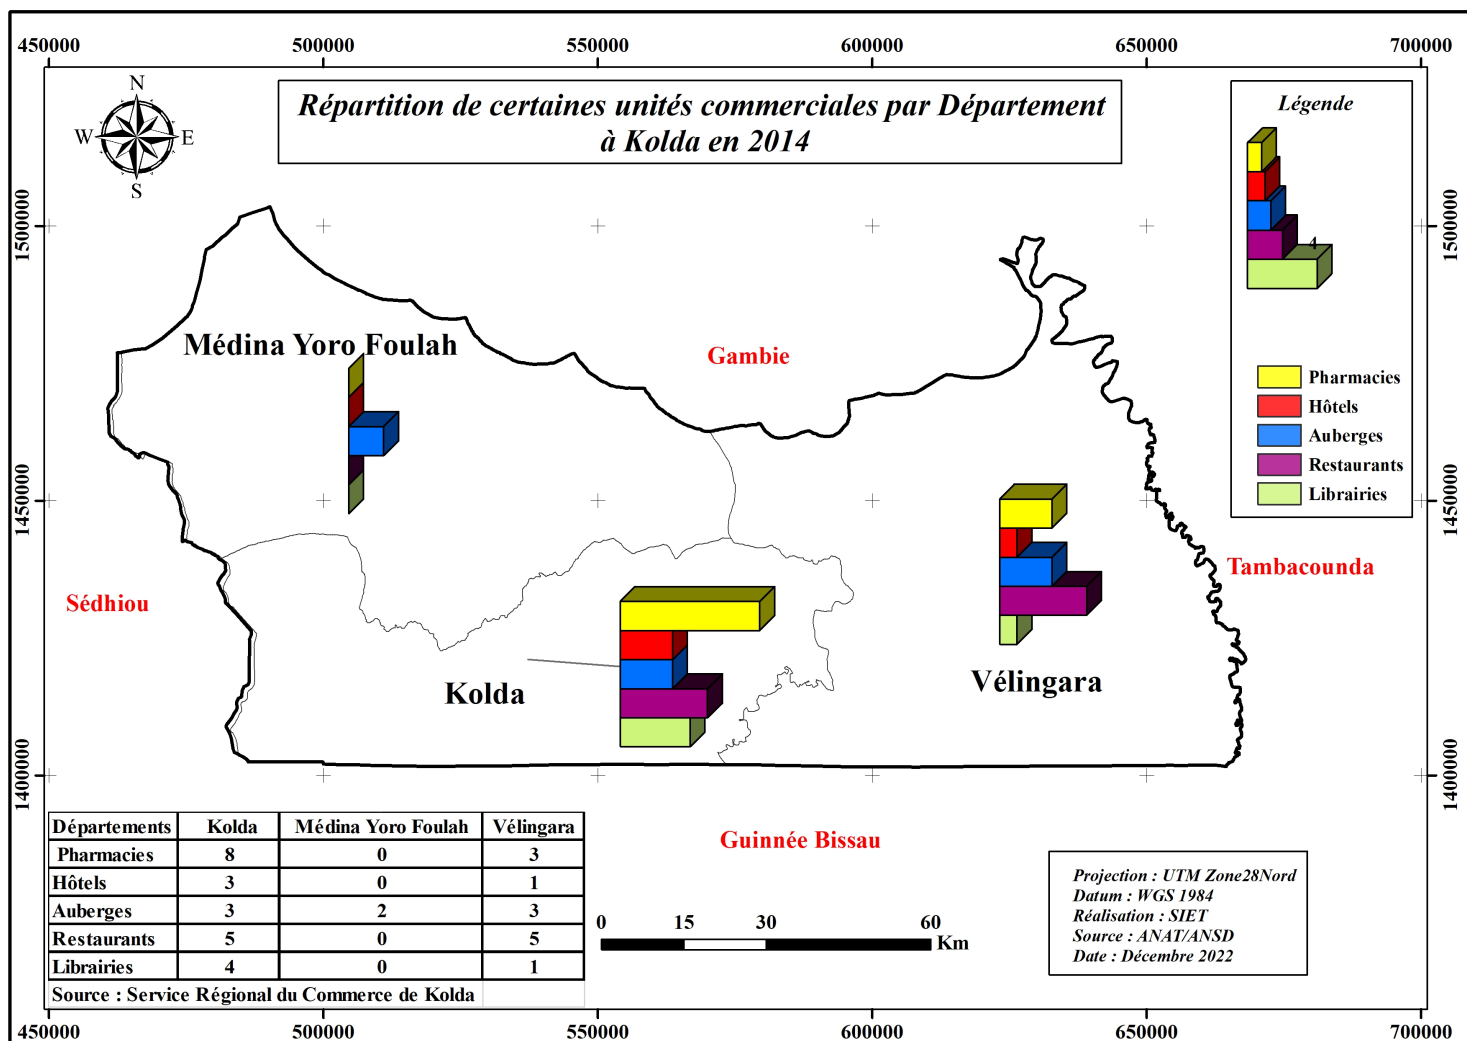

BASE CARTO KOLDA

Posted on 23/01/2023 by Team SIET

Base Cartographique sur la Région de Kolda

Veillez cliquer sur une carte pour l'ouvrir. Vous pourrez procéder au téléchargement en vous servant les outils de gestion du slider.

Dossier 1 : Cartes Thématiques

Dossier 2 : Agriculture (Indicateurs)

1

2

3

[Suivant »](#)