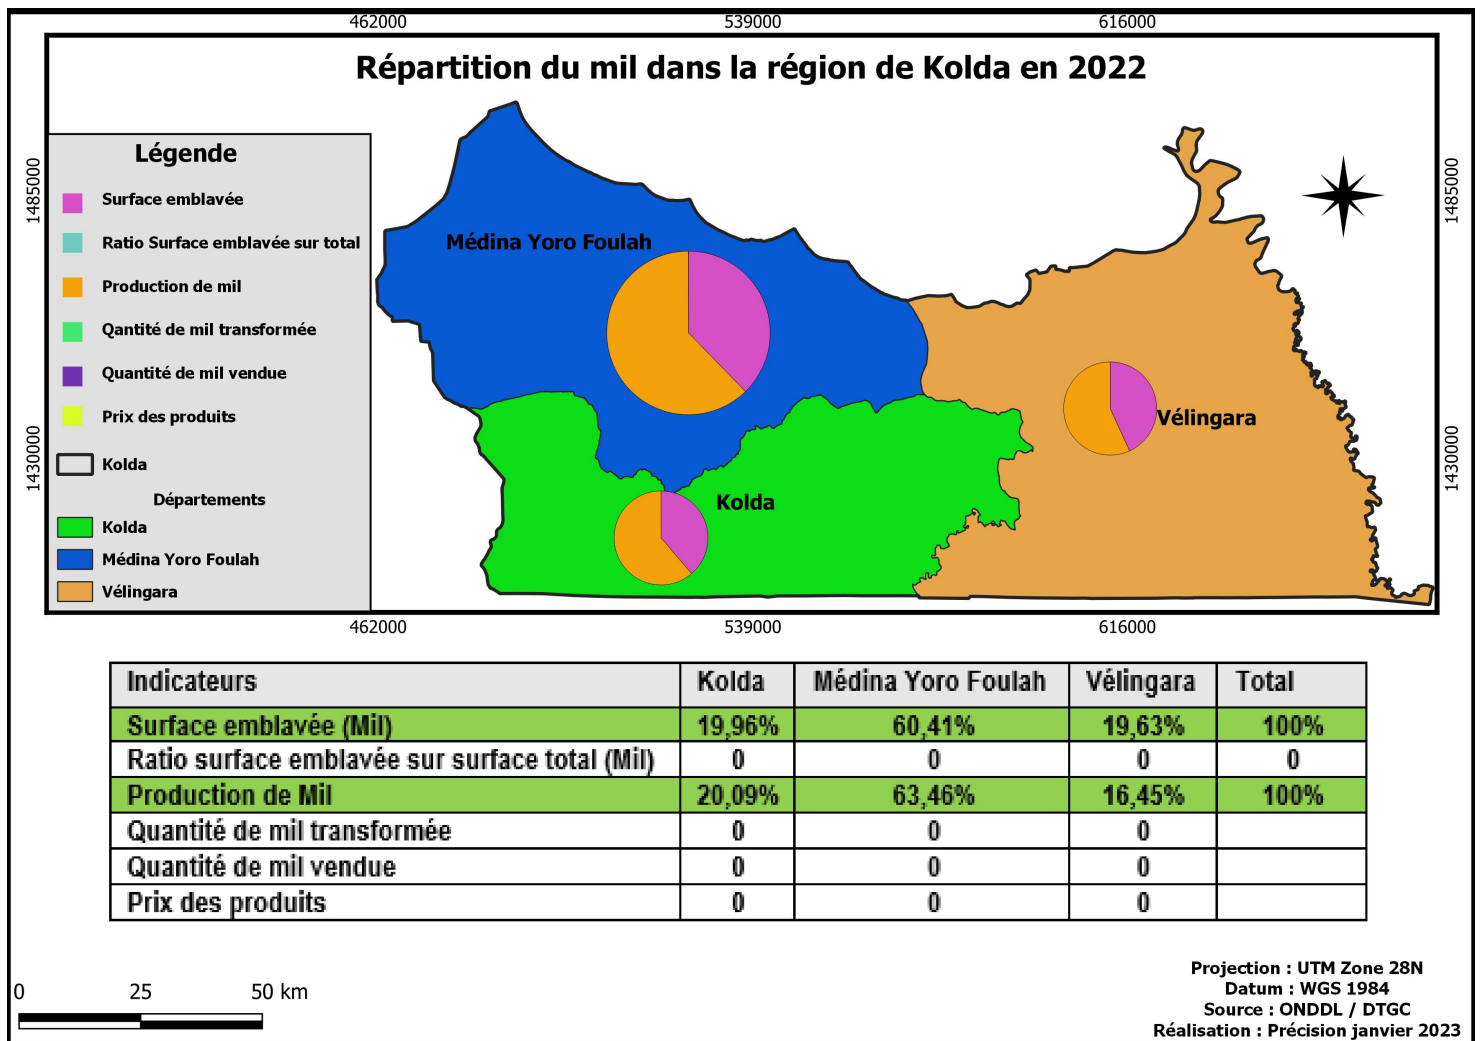

BASE CARTO KOLDA

Posted on 23/01/2023 by Team SIET

Base Cartographique sur la Région de Kolda

Veillez cliquer sur une carte pour l'ouvrir. Vous pourrez procéder au téléchargement en vous servant les outils de gestion du slider.

Dossier 1 : Cartes Thématiques

Dossier 2 : Agriculture (Indicateurs)

1

2

3

[Suivant »](#)