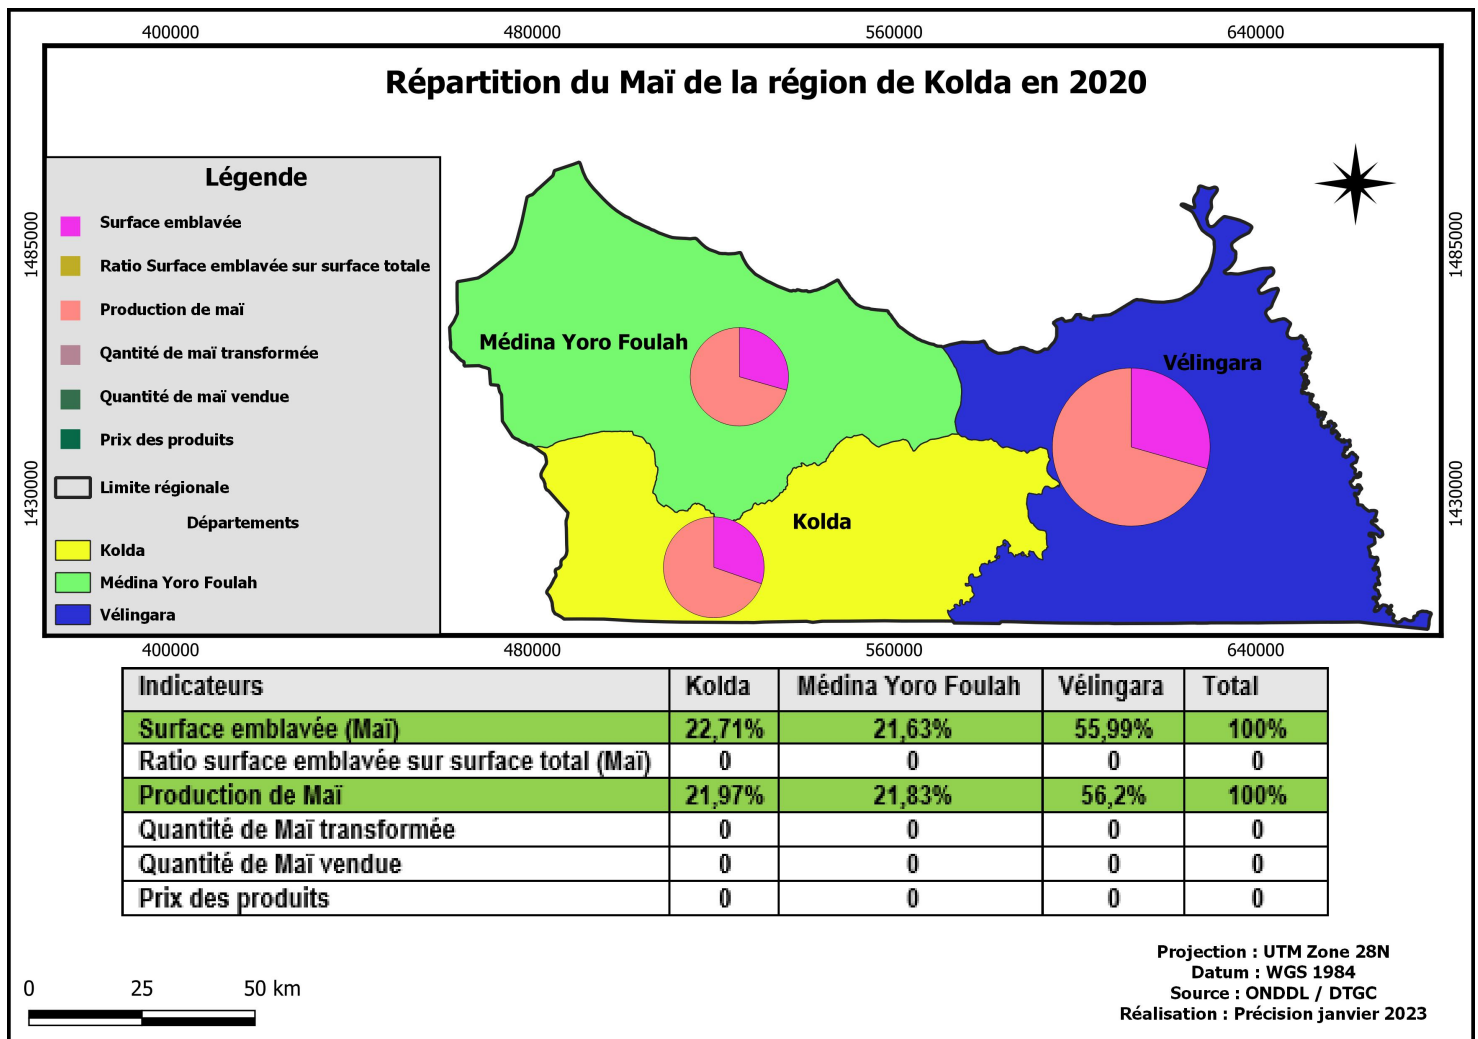

BASE CARTO KOLDA

Posted on 23/01/2023 by Team SIET

Base Cartographique sur la Région de Kolda

Veillez cliquer sur une carte pour l'ouvrir. Vous pourrez procéder au téléchargement en vous servant les outils de gestion du slider.

Dossier 1 : Cartes Thématiques

Dossier 2 : Agriculture (Indicateurs)

1

2

3

[Suivant »](#)