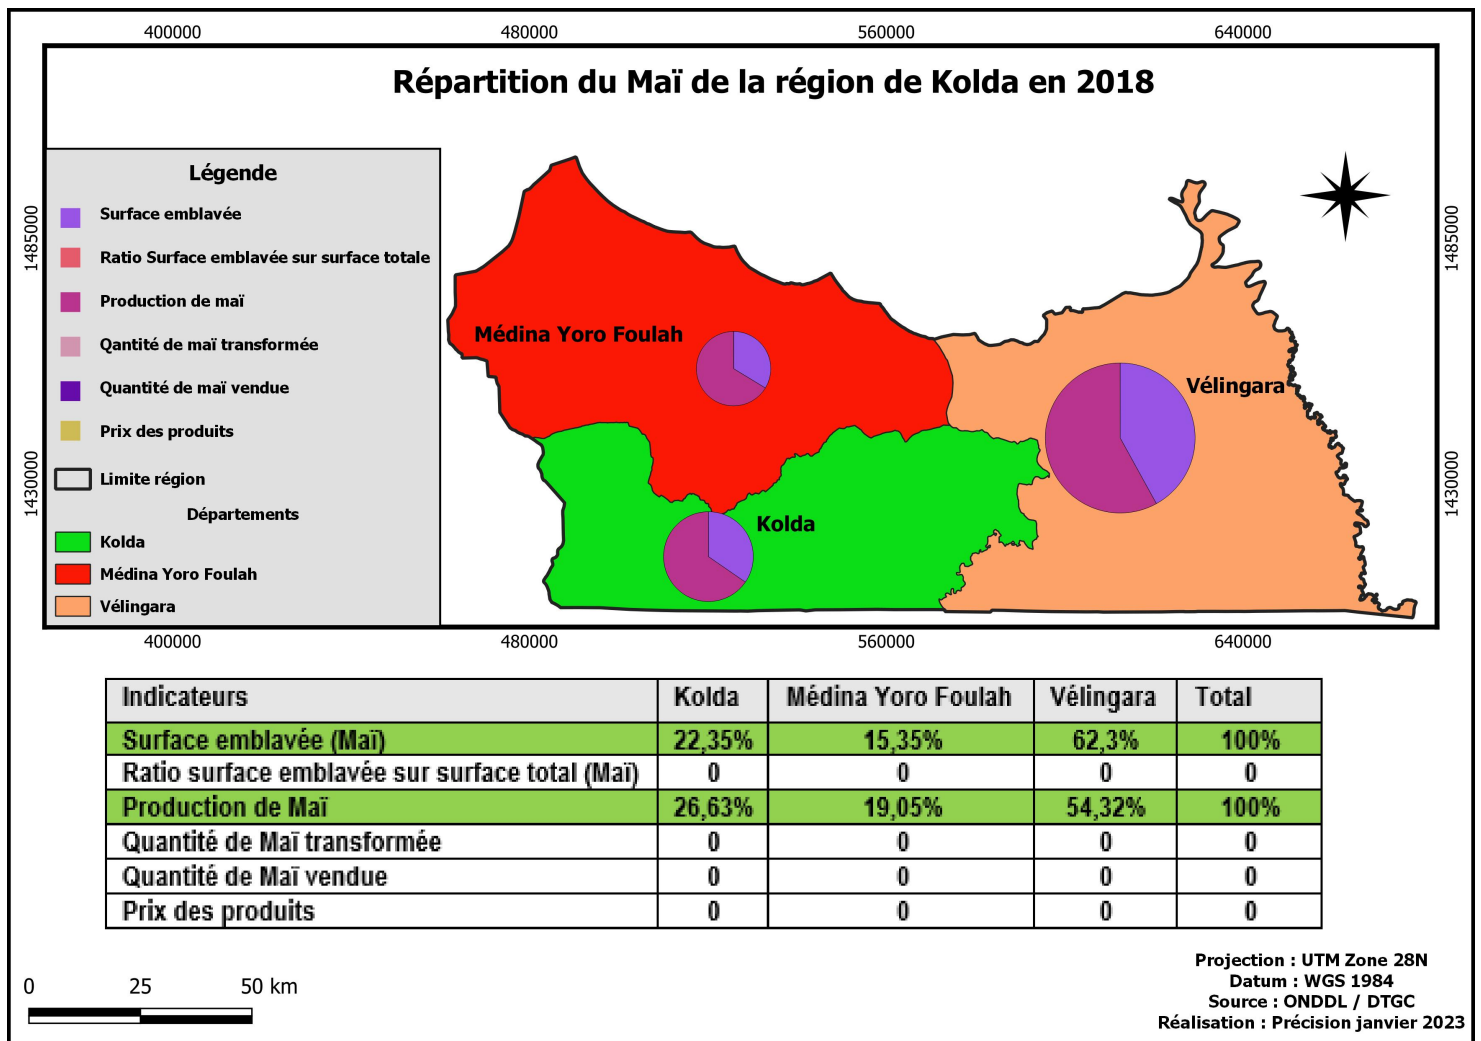

BASE CARTO KOLDA

Posted on 23/01/2023 by Team SIET

Base Cartographique sur la Région de Kolda

Veillez cliquer sur une carte pour l'ouvrir. Vous pourrez procéder au téléchargement en vous servant les outils de gestion du slider.

Dossier 1 : Cartes Thématiques

Dossier 2 : Agriculture (Indicateurs)

1

2

3

[Suivant »](#)