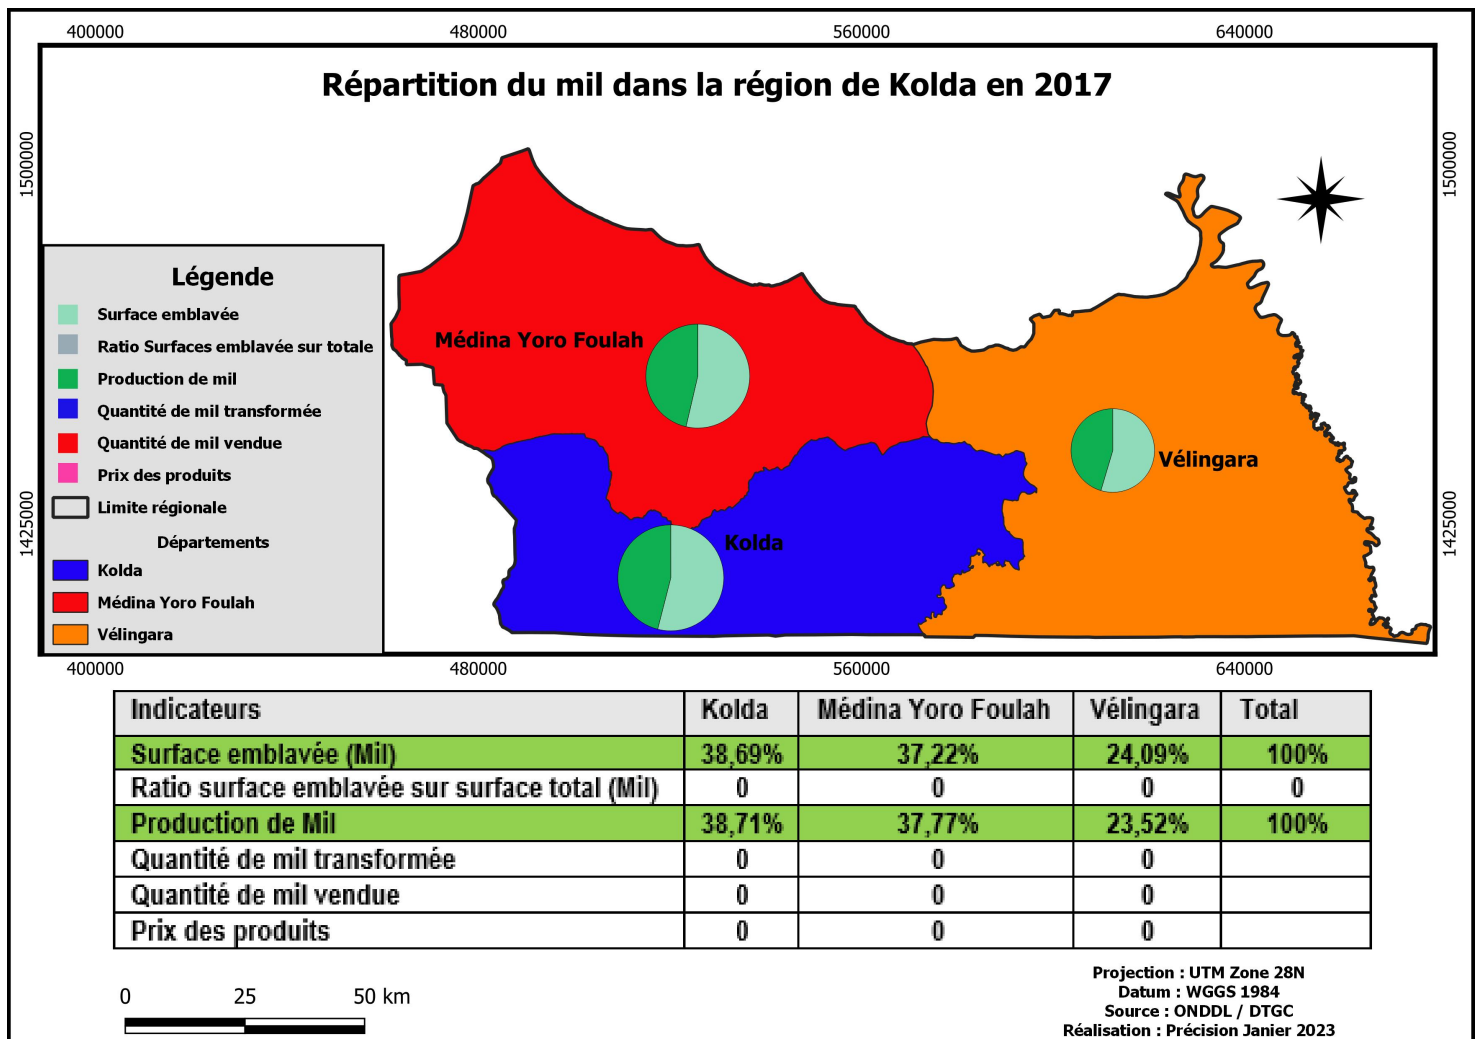

BASE CARTO KOLDA

Posted on 23/01/2023 by Team SIET

Base Cartographique sur la Région de Kolda

Veillez cliquer sur une carte pour l'ouvrir. Vous pourrez procéder au téléchargement en vous servant les outils de gestion du slider.

Dossier 1 : Cartes Thématiques

Dossier 2 : Agriculture (Indicateurs)

1

2

3

[Suivant »](#)