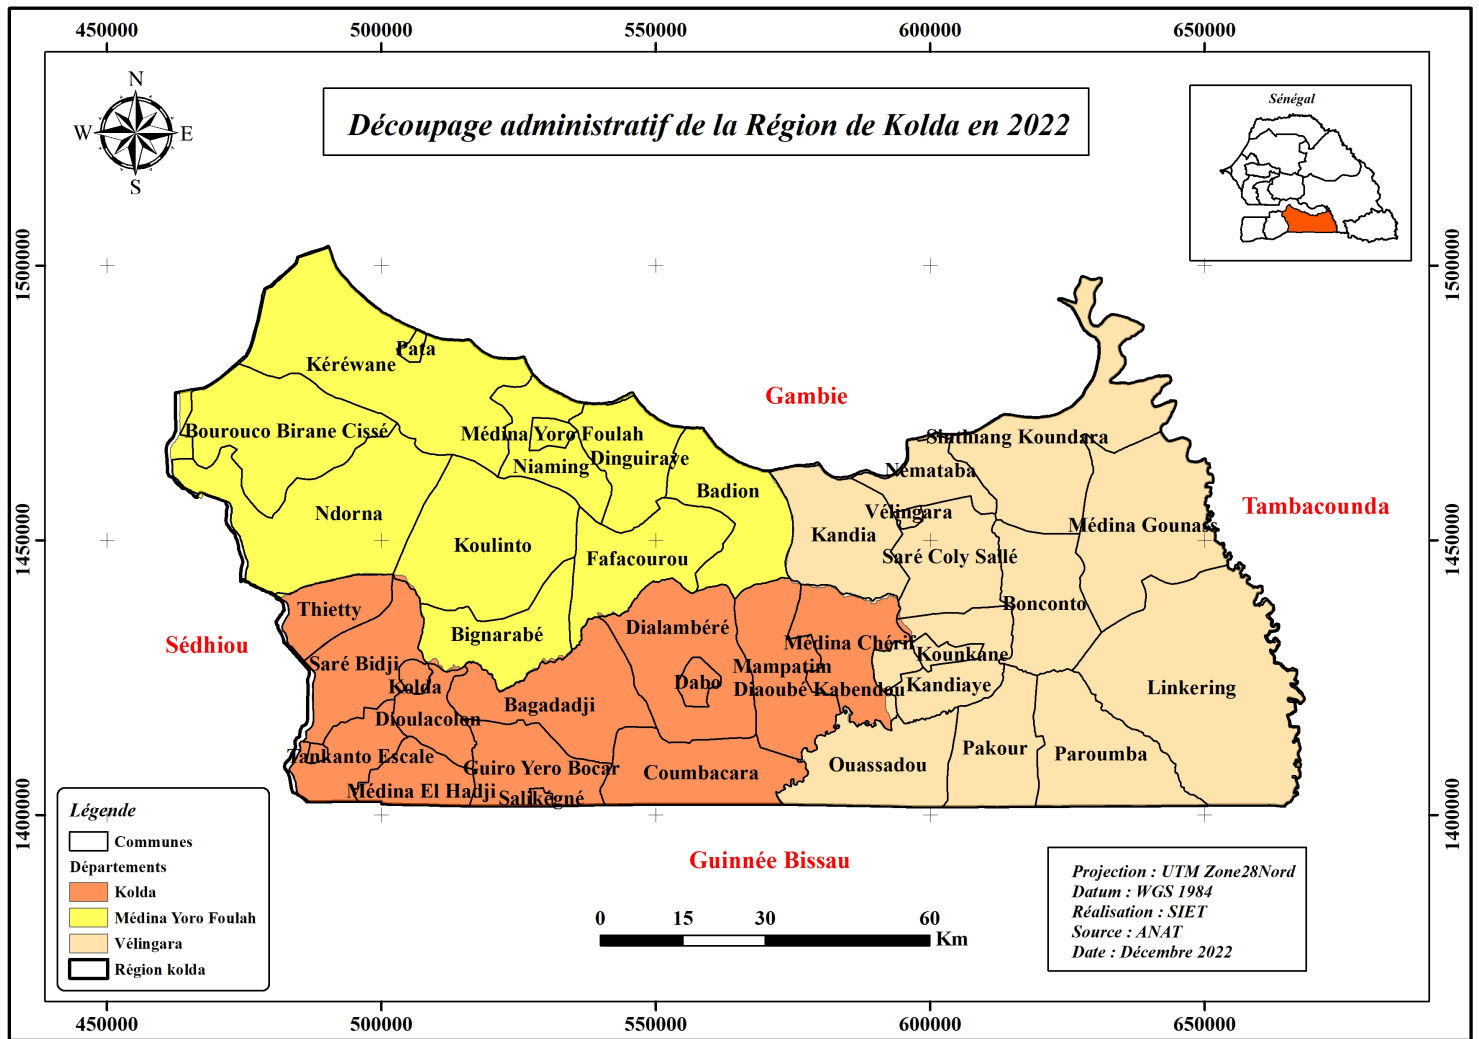

BASE CARTO KOLDA

Posted on 23/01/2023 by Team SIET

Base Cartographique sur la Région de Kolda

Veillez cliquer sur une carte pour l'ouvrir. Vous pourrez procéder au téléchargement en vous servant les outils de gestion du slider.

Dossier 1 : Cartes Thématiques

Dossier 2 : Agriculture (Indicateurs)

1

2

3

[Suivant »](#)