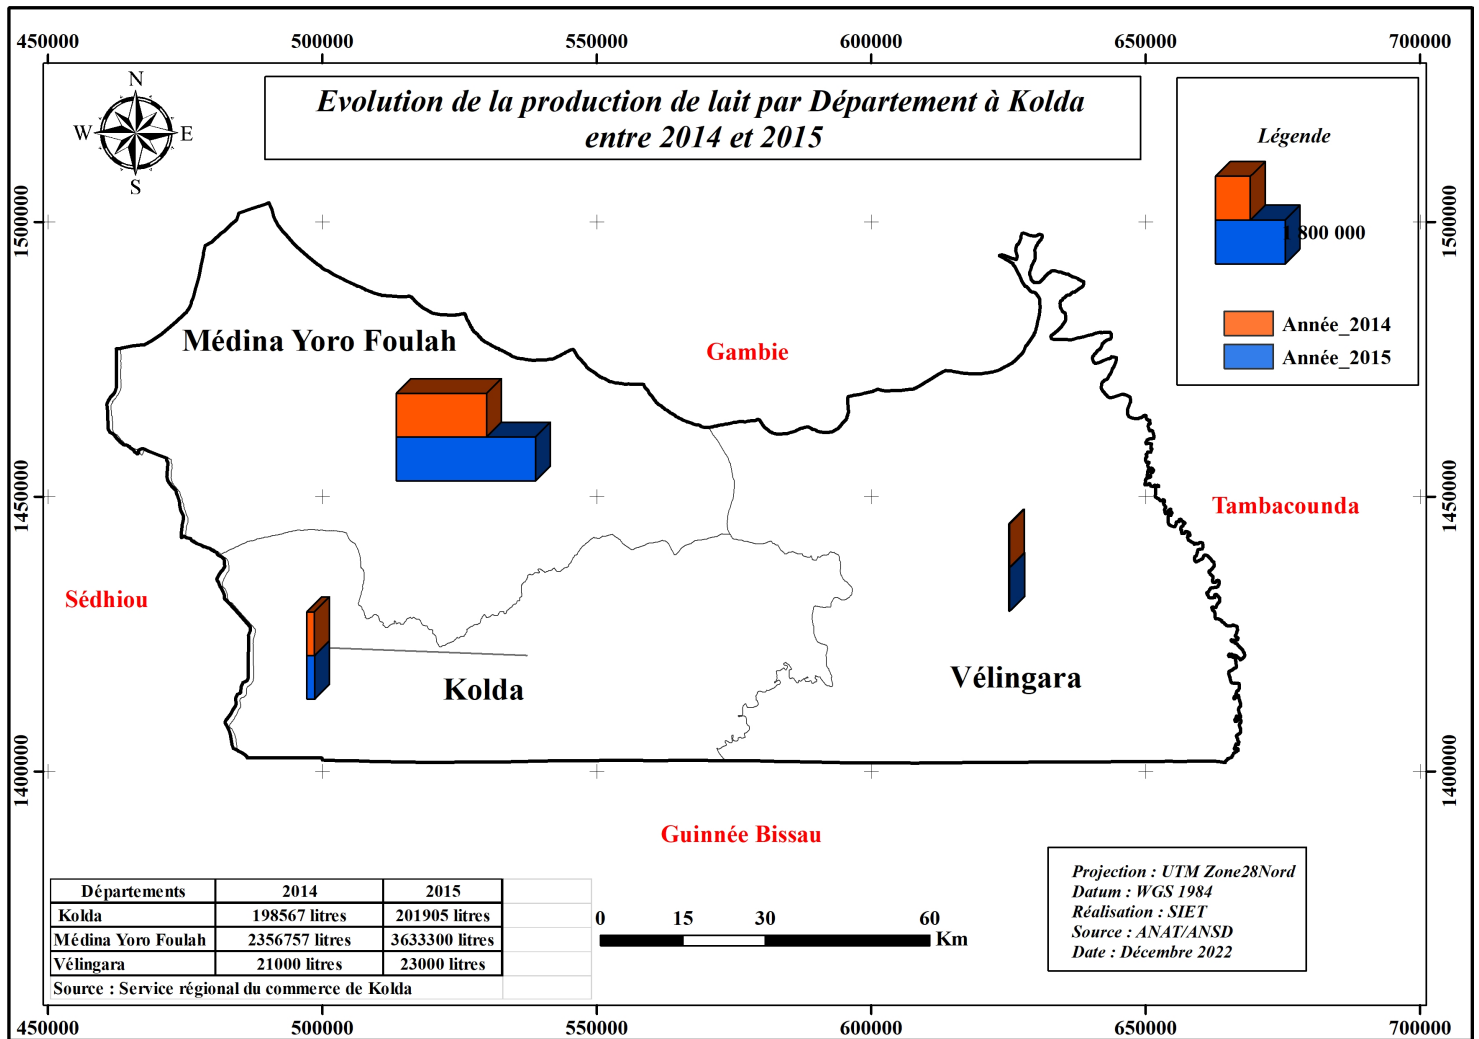

BASE CARTO KOLDA

Posted on 23/01/2023 by Team SIET

Base Cartographique sur la Région de Kolda

Veillez cliquer sur une carte pour l'ouvrir. Vous pourrez procéder au téléchargement en vous servant les outils de gestion du slider.

Dossier 1 : Cartes Thématiques

Dossier 2 : Agriculture (Indicateurs)

1

2

3

[Suivant »](#)