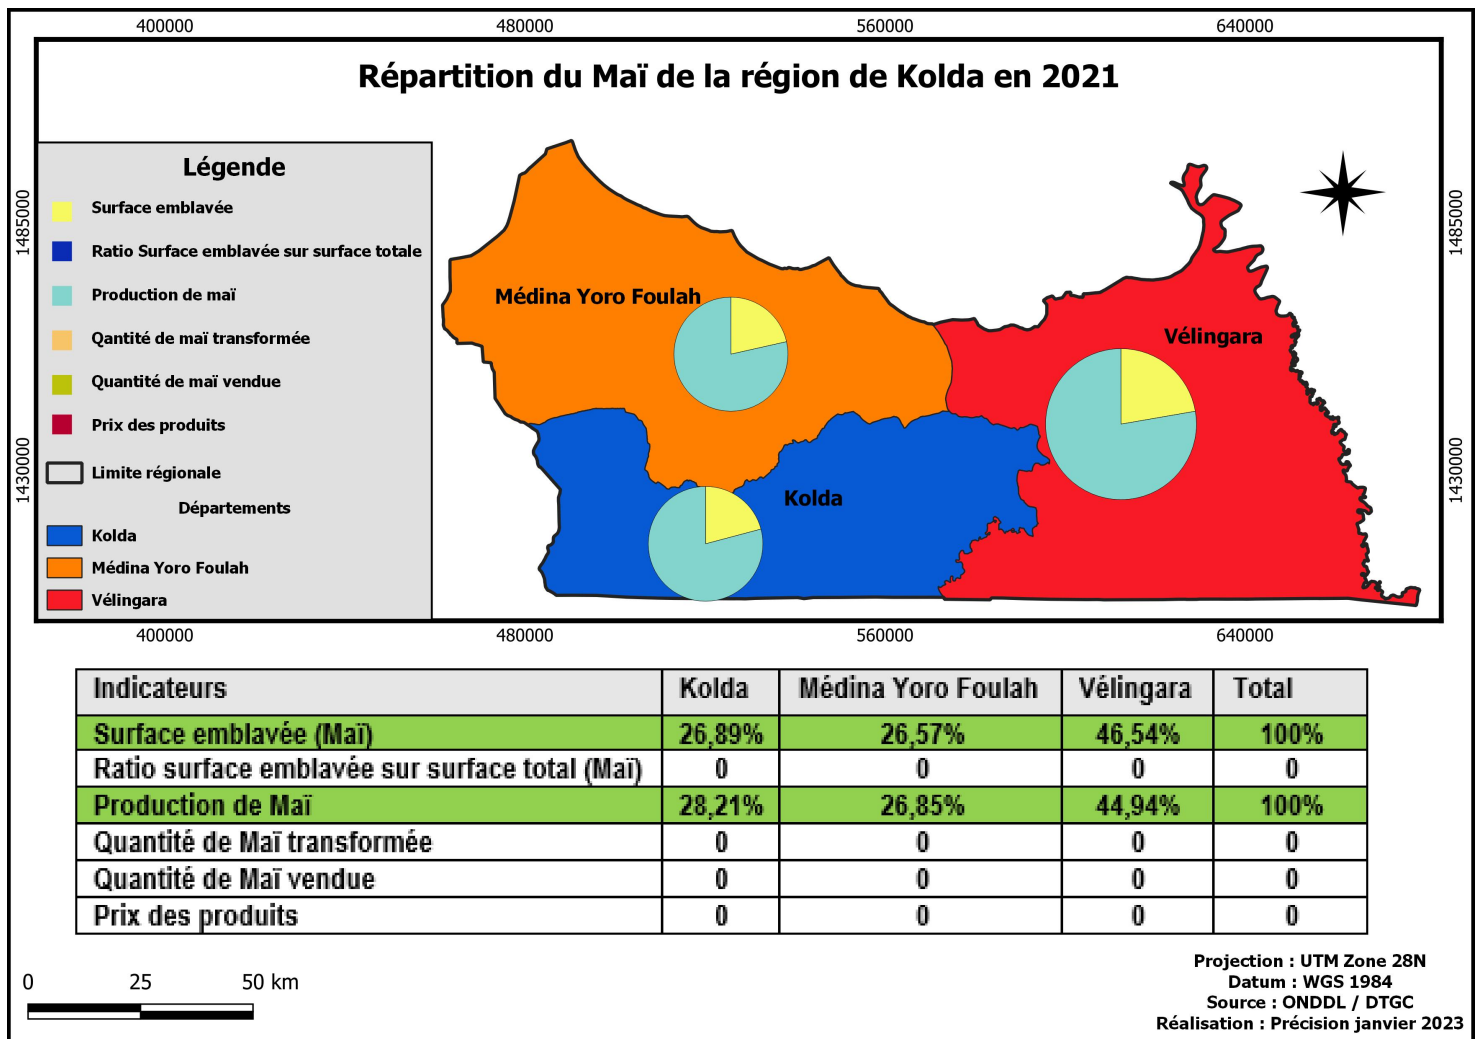

BASE CARTO KOLDA

Posted on 23/01/2023 by Team SIET

Base Cartographique sur la Région de Kolda

Veillez cliquer sur une carte pour l'ouvrir. Vous pourrez procéder au téléchargement en vous servant les outils de gestion du slider.

Dossier 1 : Cartes Thématiques

Dossier 2 : Agriculture (Indicateurs)

1

2

3

[Suivant »](#)