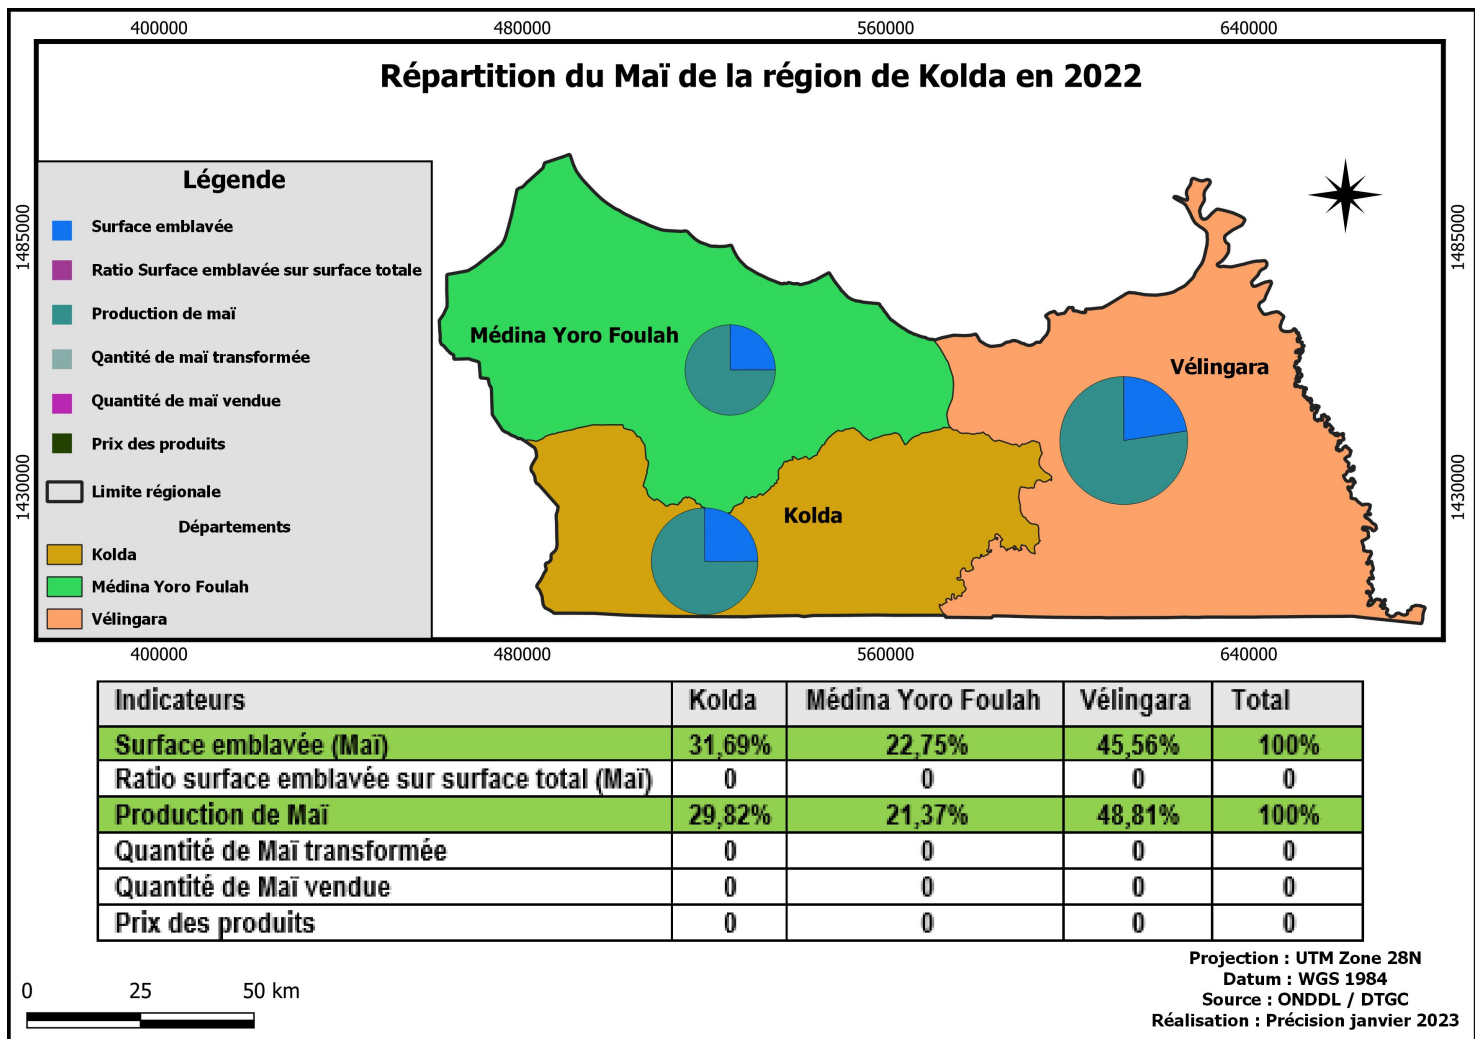

BASE CARTO KOLDA

Posted on 23/01/2023 by Team SIET

Base Cartographique sur la Région de Kolda

Veillez cliquer sur une carte pour l'ouvrir. Vous pourrez procéder au téléchargement en vous servant les outils de gestion du slider.

Dossier 1 : Cartes Thématiques

Dossier 2 : Agriculture (Indicateurs)

1

2

3

[Suivant »](#)