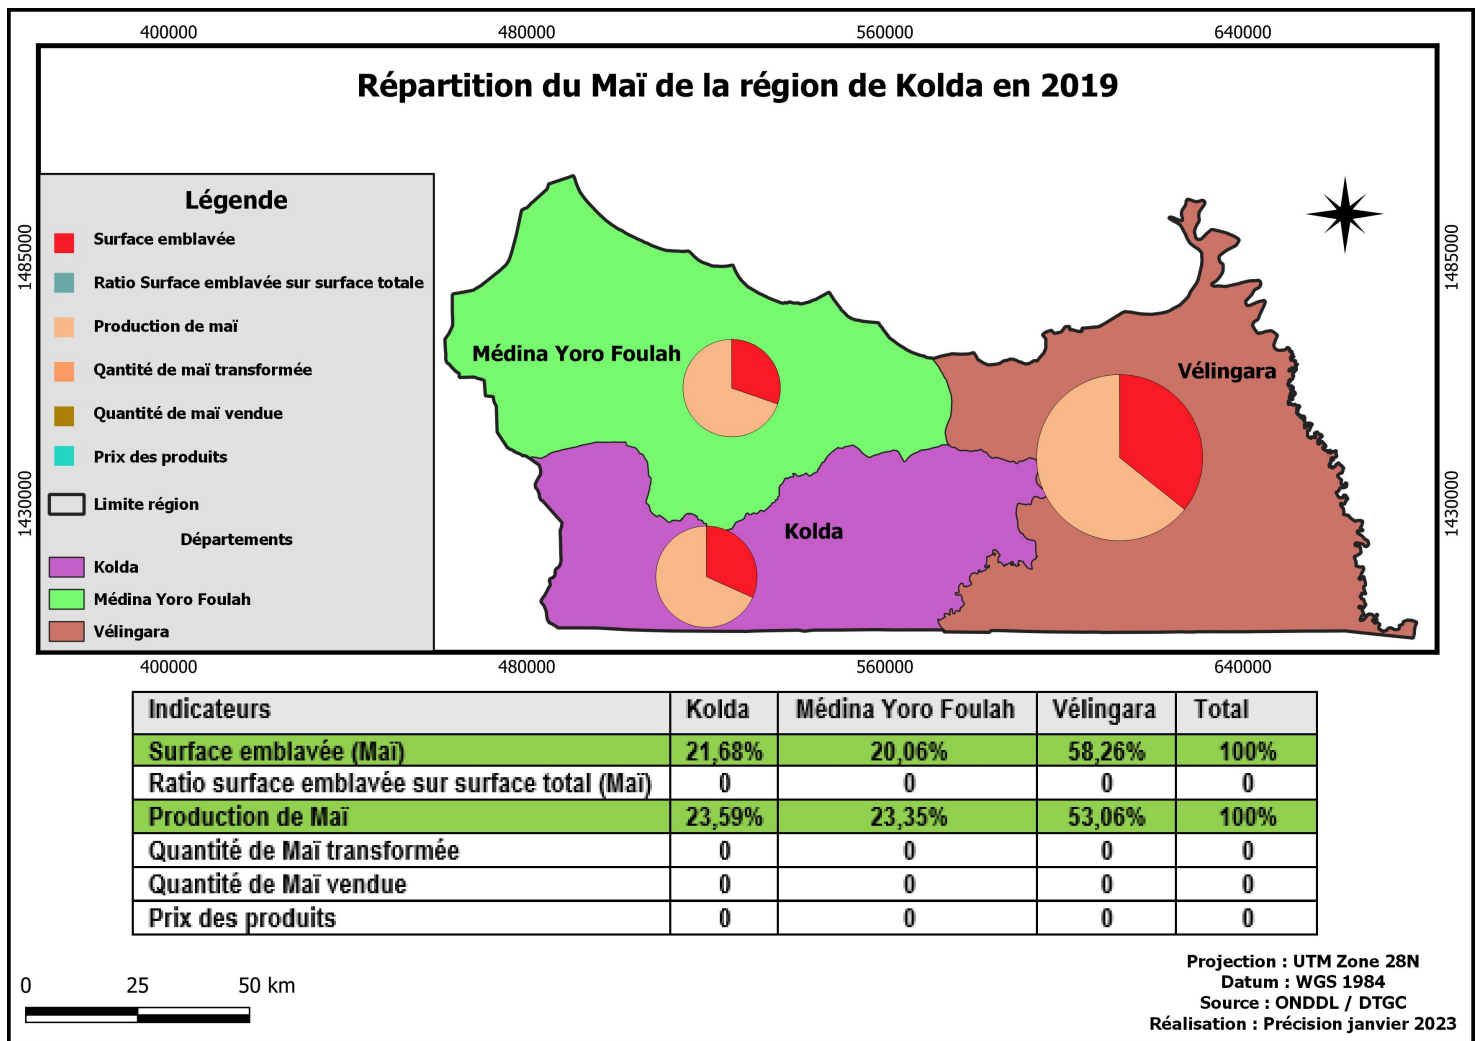

BASE CARTO KOLDA

Posted on 23/01/2023 by Team SIET

Base Cartographique sur la Région de Kolda

Veillez cliquer sur une carte pour l'ouvrir. Vous pourrez procéder au téléchargement en vous servant les outils de gestion du slider.

Dossier 1 : Cartes Thématiques

Dossier 2 : Agriculture (Indicateurs)

1

2

3

[Suivant »](#)