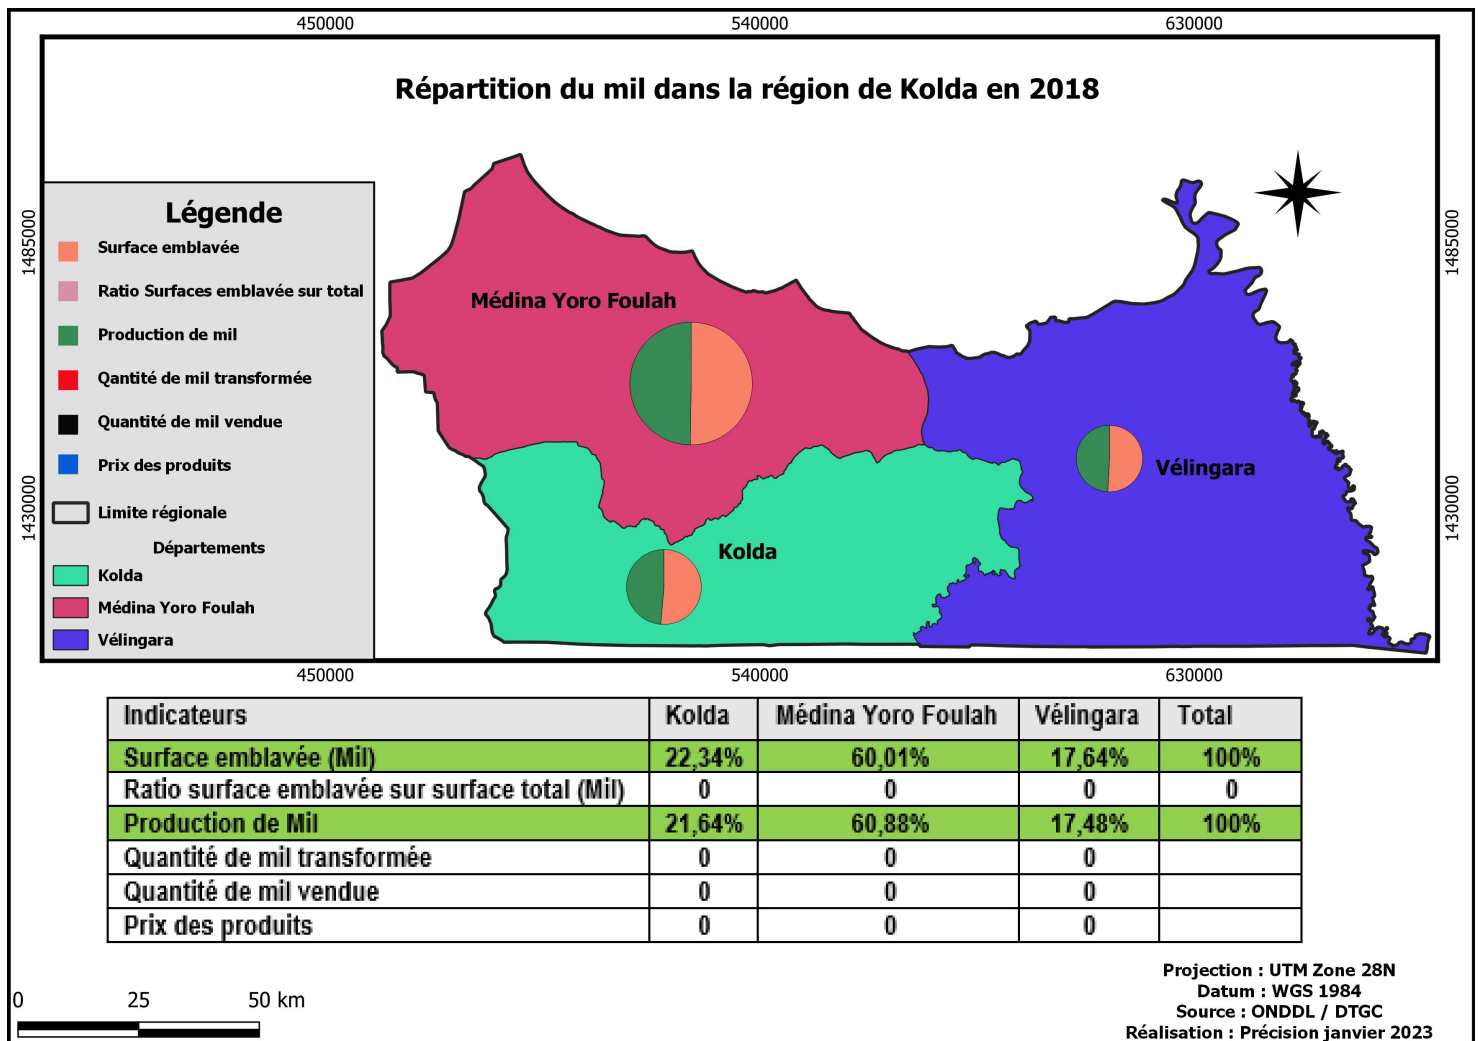

BASE CARTO KOLDA

Posted on 23/01/2023 by Team SIET

Base Cartographique sur la Région de Kolda

Veillez cliquer sur une carte pour l'ouvrir. Vous pourrez procéder au téléchargement en vous servant les outils de gestion du slider.

Dossier 1 : Cartes Thématiques

Dossier 2 : Agriculture (Indicateurs)

1

2

3

[Suivant »](#)