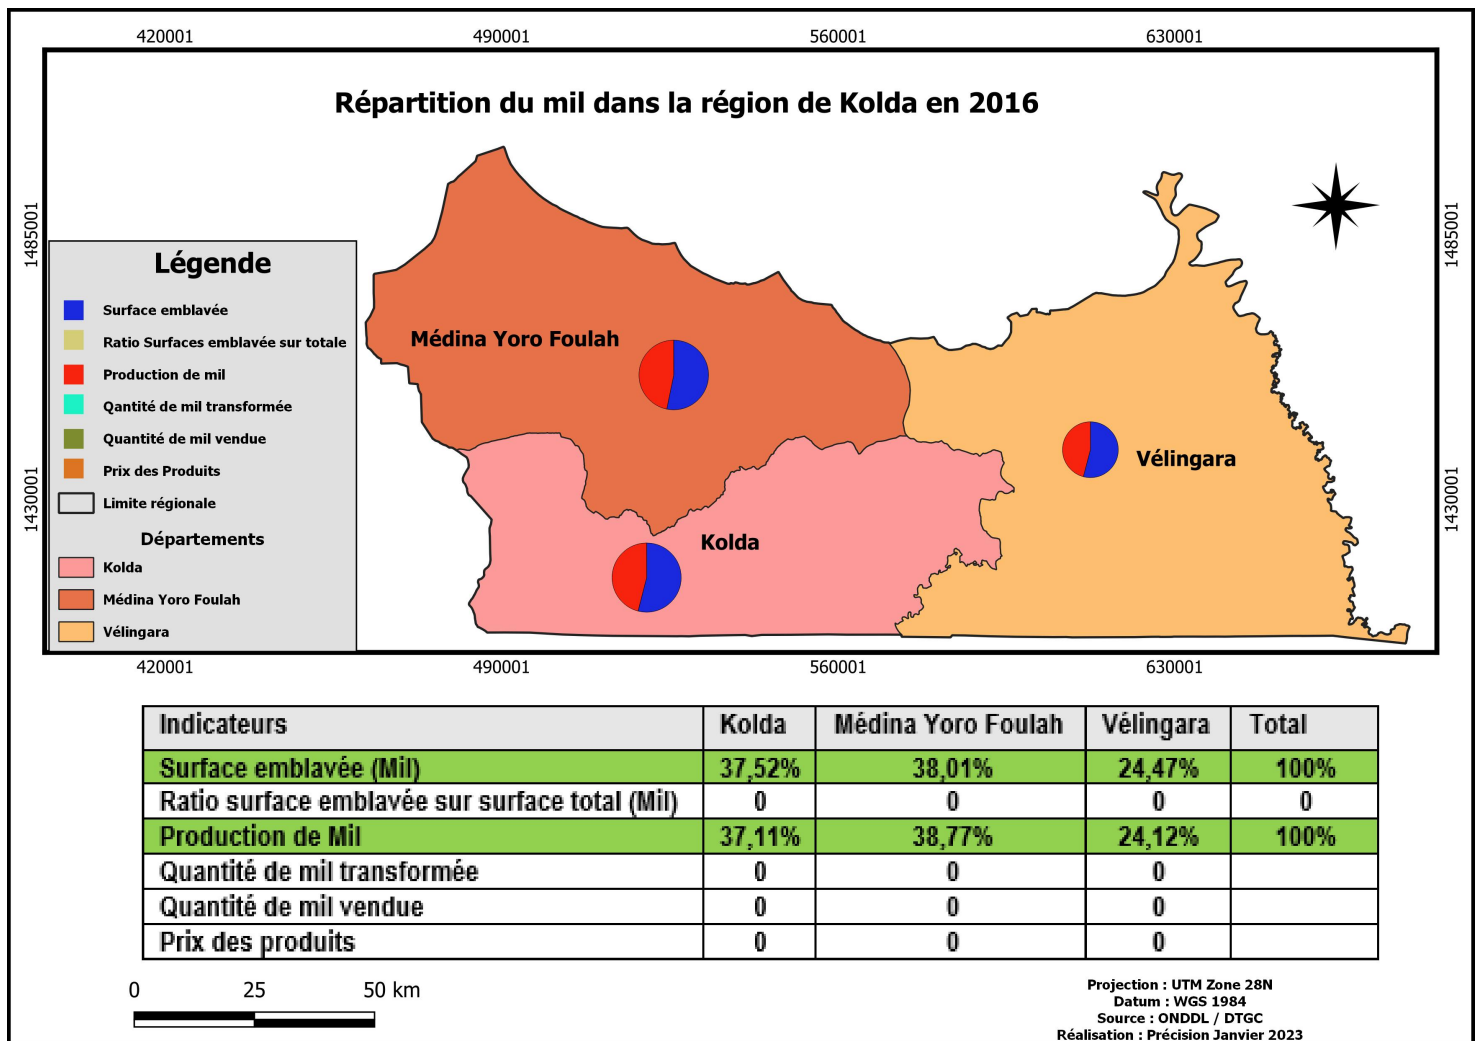

BASE CARTO KOLDA

Posted on 23/01/2023 by Team SIET

Base Cartographique sur la Région de Kolda

Veillez cliquer sur une carte pour l'ouvrir. Vous pourrez procéder au téléchargement en vous servant les outils de gestion du slider.

Dossier 1 : Cartes Thématiques

Dossier 2 : Agriculture (Indicateurs)

1

2

3

[Suivant »](#)