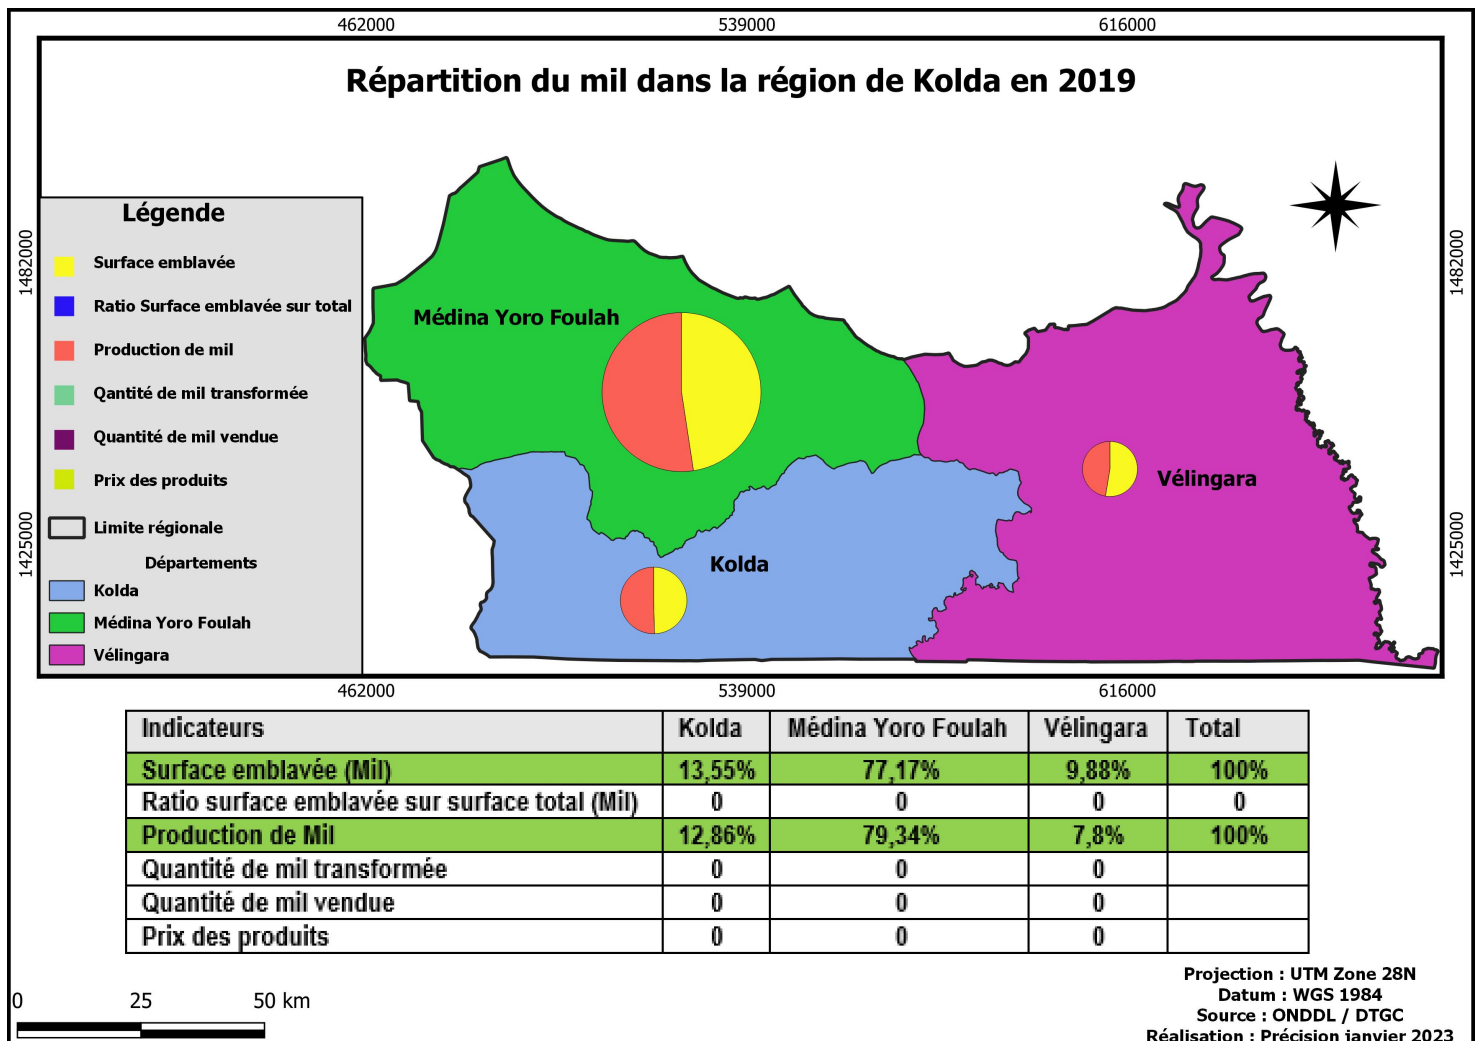

BASE CARTO KOLDA

Posted on 23/01/2023 by Team SIET

Base Cartographique sur la Région de Kolda

Veillez cliquer sur une carte pour l'ouvrir. Vous pourrez procéder au téléchargement en vous servant les outils de gestion du slider.

Dossier 1 : Cartes Thématiques

Dossier 2 : Agriculture (Indicateurs)

1

2

3

[Suivant »](#)