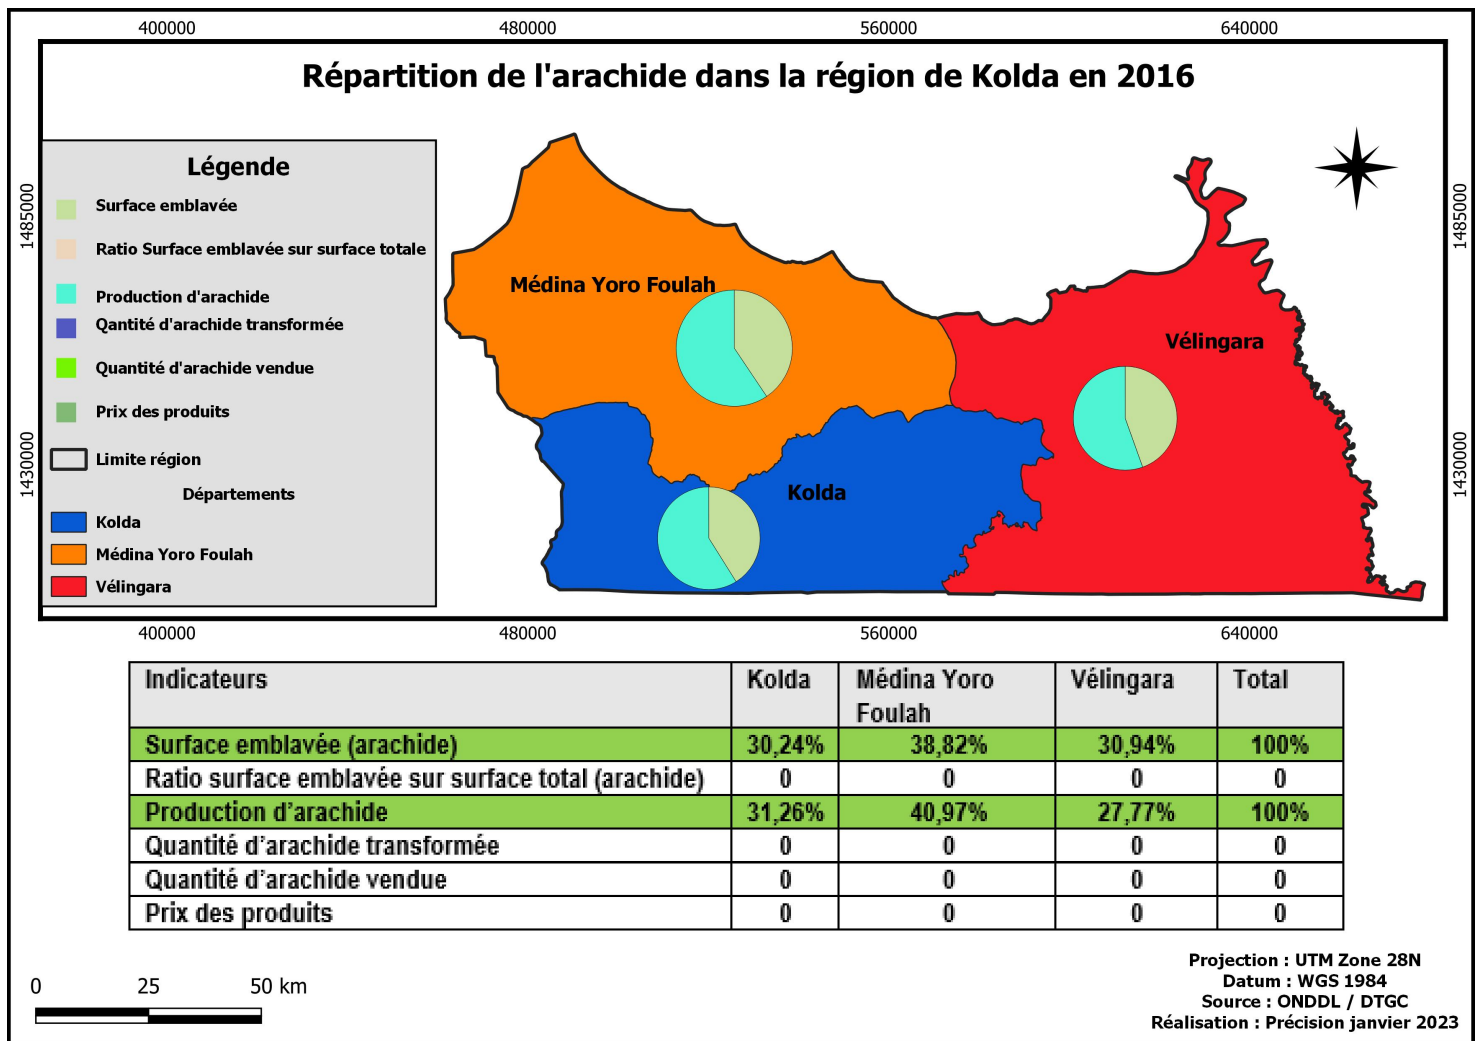

BASE CARTO KOLDA

Posted on 23/01/2023 by Team SIET

Base Cartographique sur la Région de Kolda

Veillez cliquer sur une carte pour l'ouvrir. Vous pourrez procéder au téléchargement en vous servant les outils de gestion du slider.

Dossier 1 : Cartes Thématiques

Dossier 2 : Agriculture (Indicateurs)

[« Précédent](#)

[1](#)

[2](#)

[3](#)