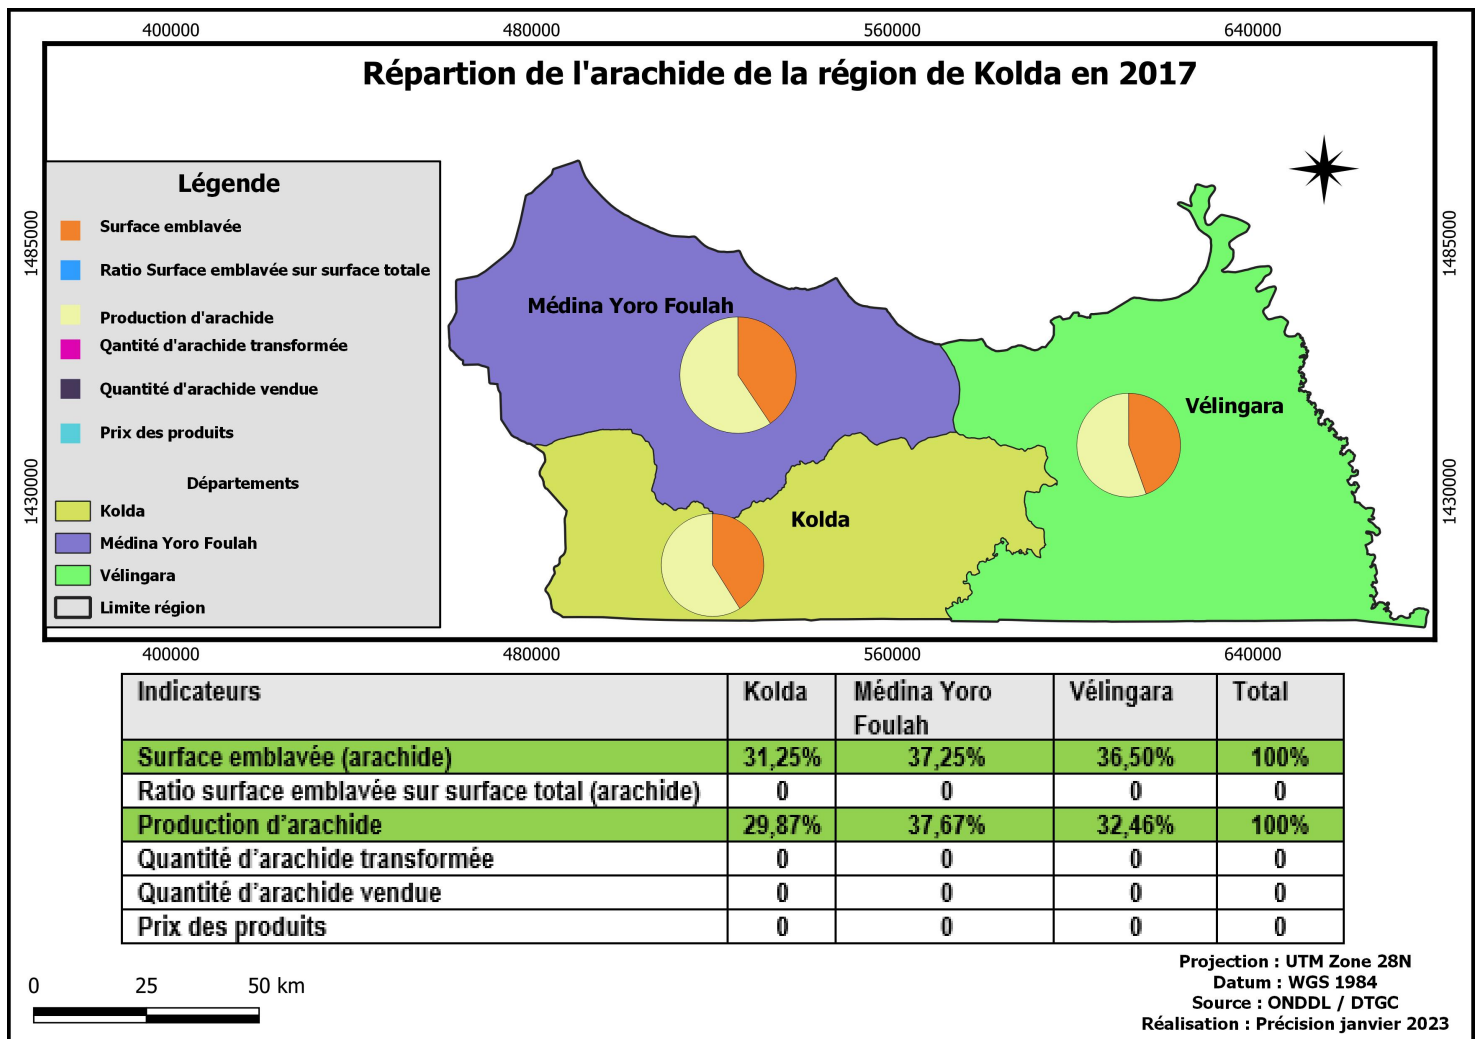

BASE CARTO KOLDA

Posted on 23/01/2023 by Team SIET

Base Cartographique sur la Région de Kolda

Veillez cliquer sur une carte pour l'ouvrir. Vous pourrez procéder au téléchargement en vous servant les outils de gestion du slider.

Dossier 1 : Cartes Thématiques

Dossier 2 : Agriculture (Indicateurs)

[« Précédent](#)

[1](#)

[2](#)

3