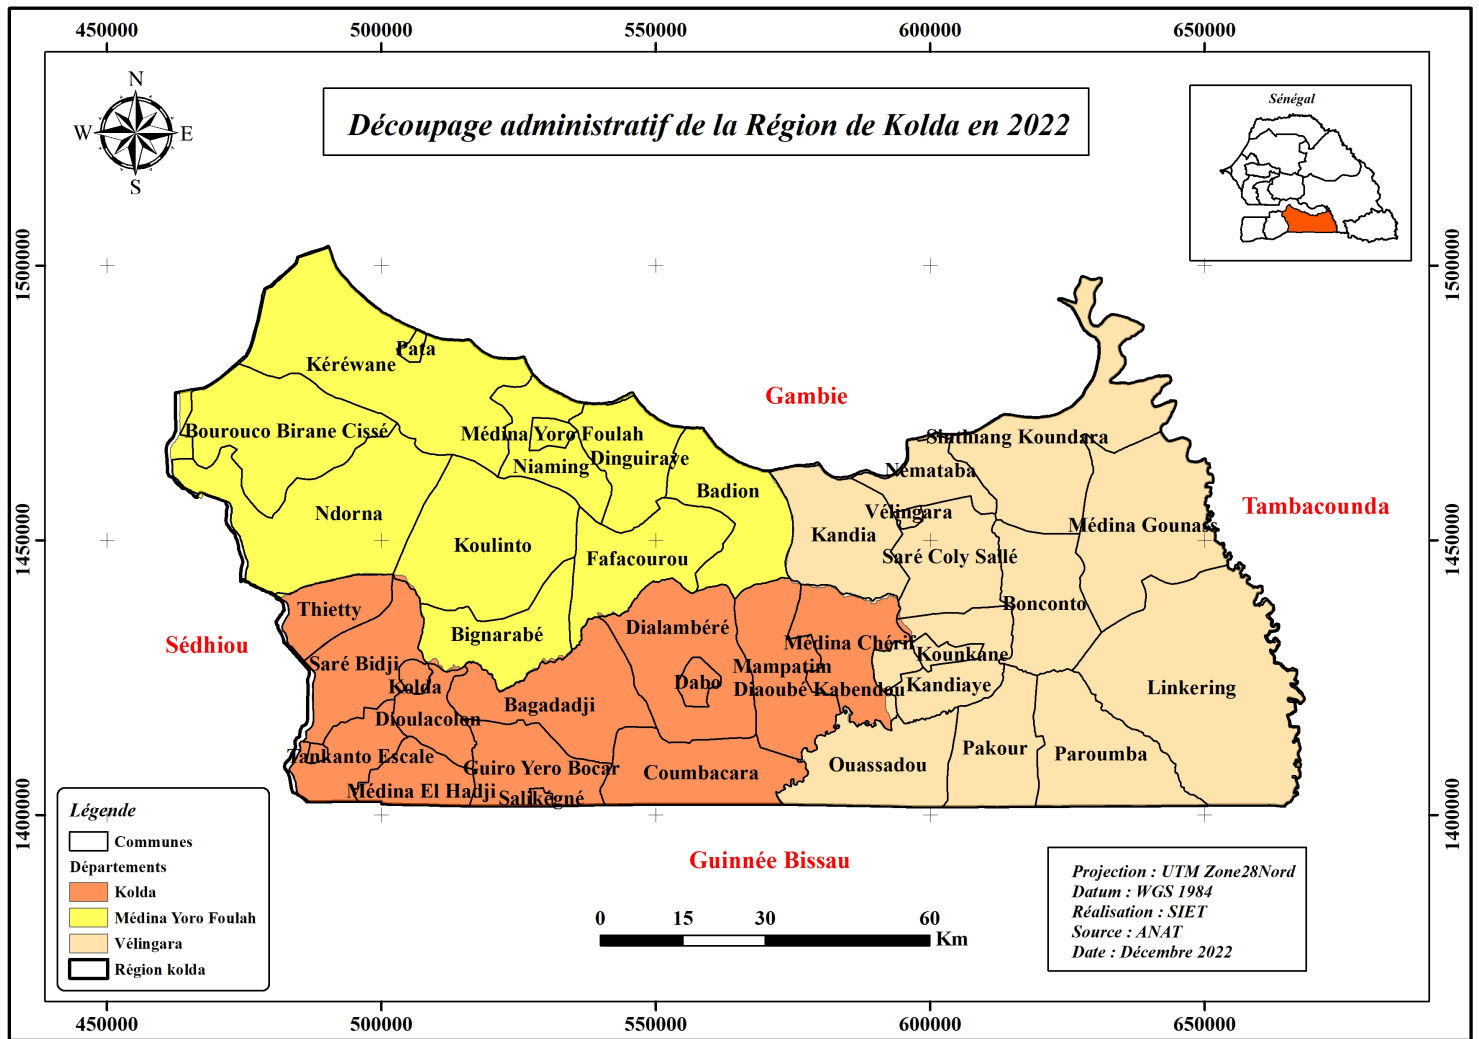

BASE CARTO KOLDA

Posted on 23/01/2023 by Team SIET

Base Cartographique sur la Région de Kolda

Veillez cliquer sur une carte pour l'ouvrir. Vous pourrez procéder au téléchargement en vous servant les outils de gestion du slider.

Dossier 1 : Cartes Thématiques

Dossier 2 : Agriculture (Indicateurs)

[« Précédent](#)

[1](#)

[2](#)

3