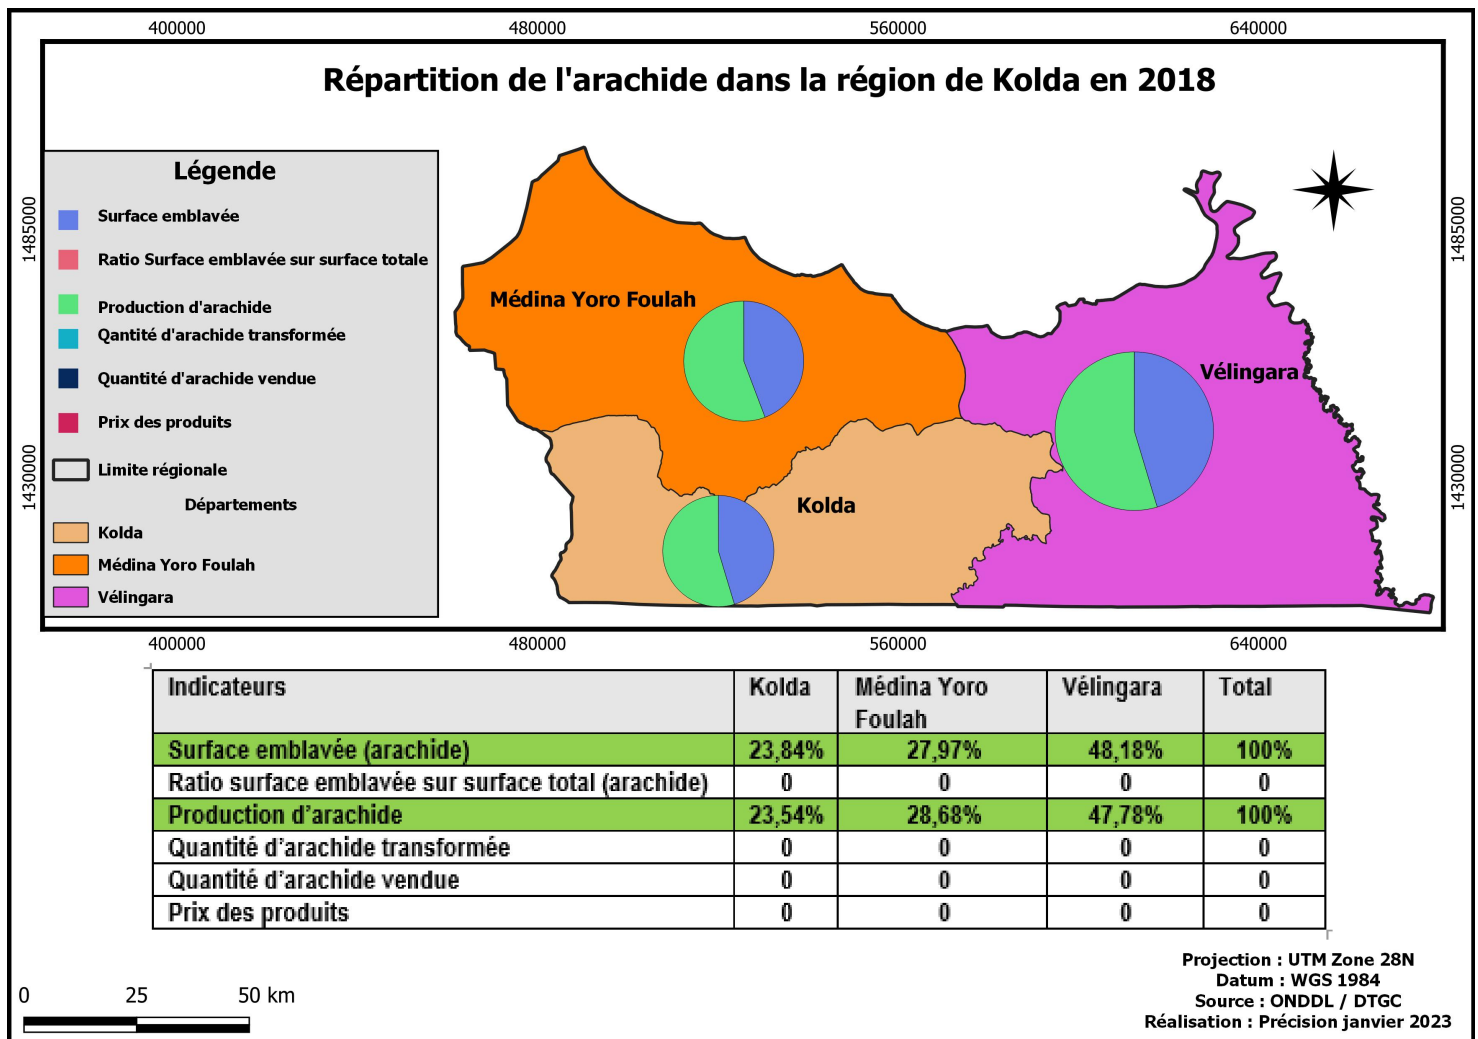

BASE CARTO KOLDA

Posted on 23/01/2023 by Team SIET

Base Cartographique sur la Région de Kolda

Veillez cliquer sur une carte pour l'ouvrir. Vous pourrez procéder au téléchargement en vous servant les outils de gestion du slider.

Dossier 1 : Cartes Thématiques

Dossier 2 : Agriculture (Indicateurs)

[« Précédent](#)

[1](#)

[2](#)

[3](#)