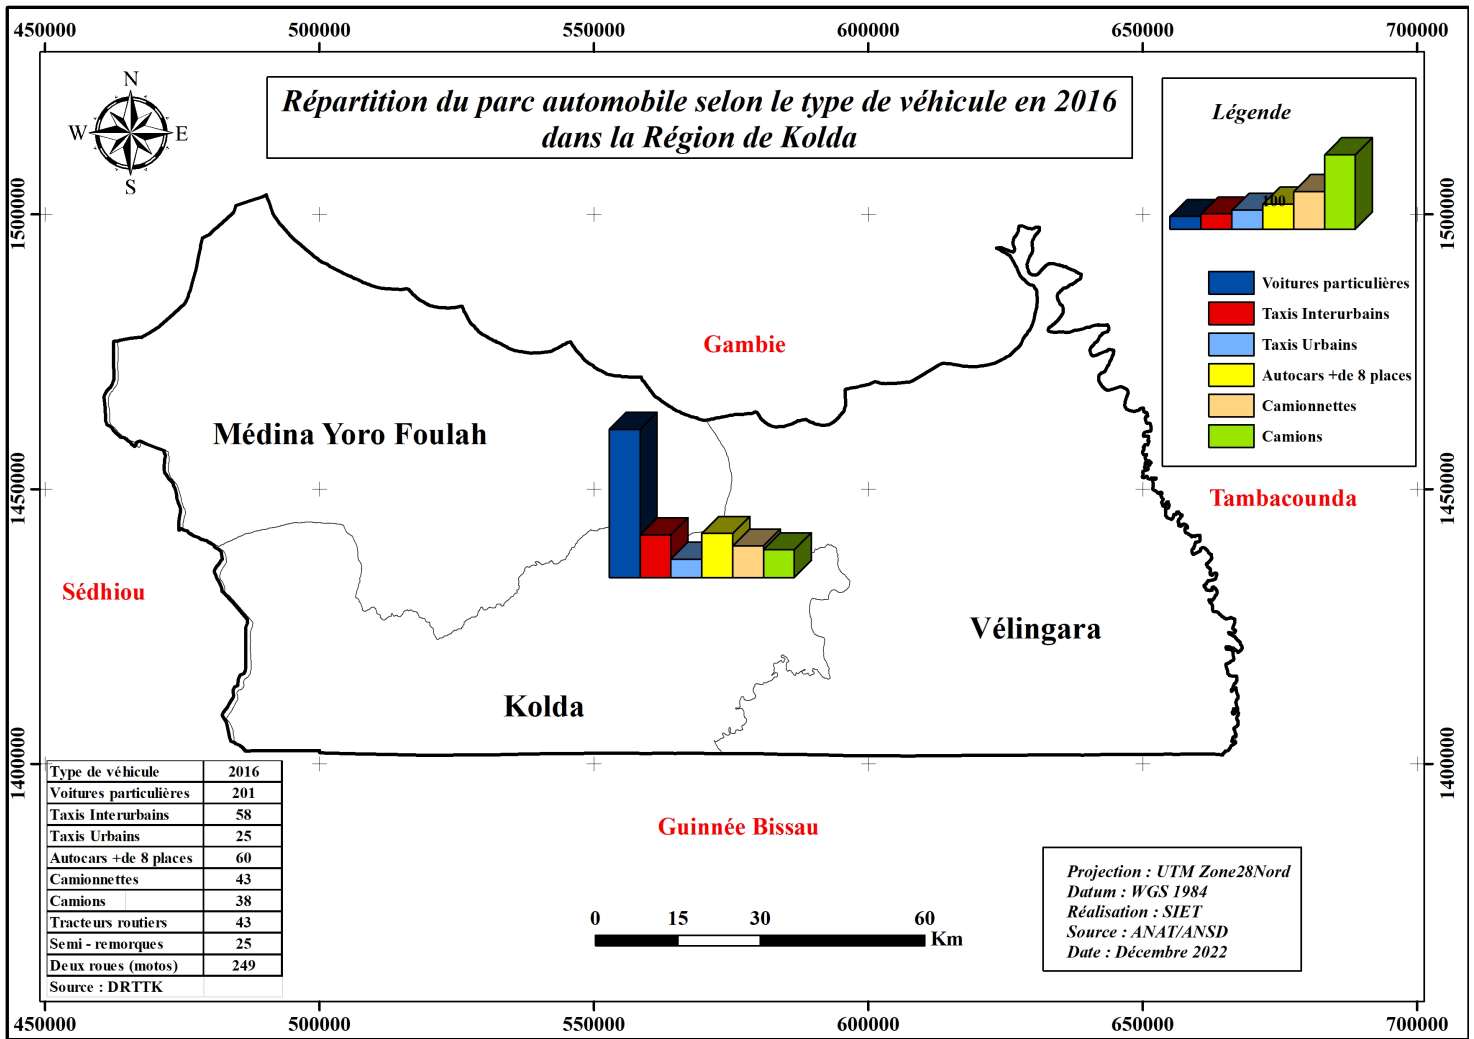

BASE CARTO KOLDA

Posted on 23/01/2023 by Team SIET

Base Cartographique sur la Région de Kolda

Veillez cliquer sur une carte pour l'ouvrir. Vous pourrez procéder au téléchargement en vous servant les outils de gestion du slider.

Dossier 1 : Cartes Thématiques

Dossier 2 : Agriculture (Indicateurs)

[« Précédent](#)

[1](#)

[2](#)

[3](#)