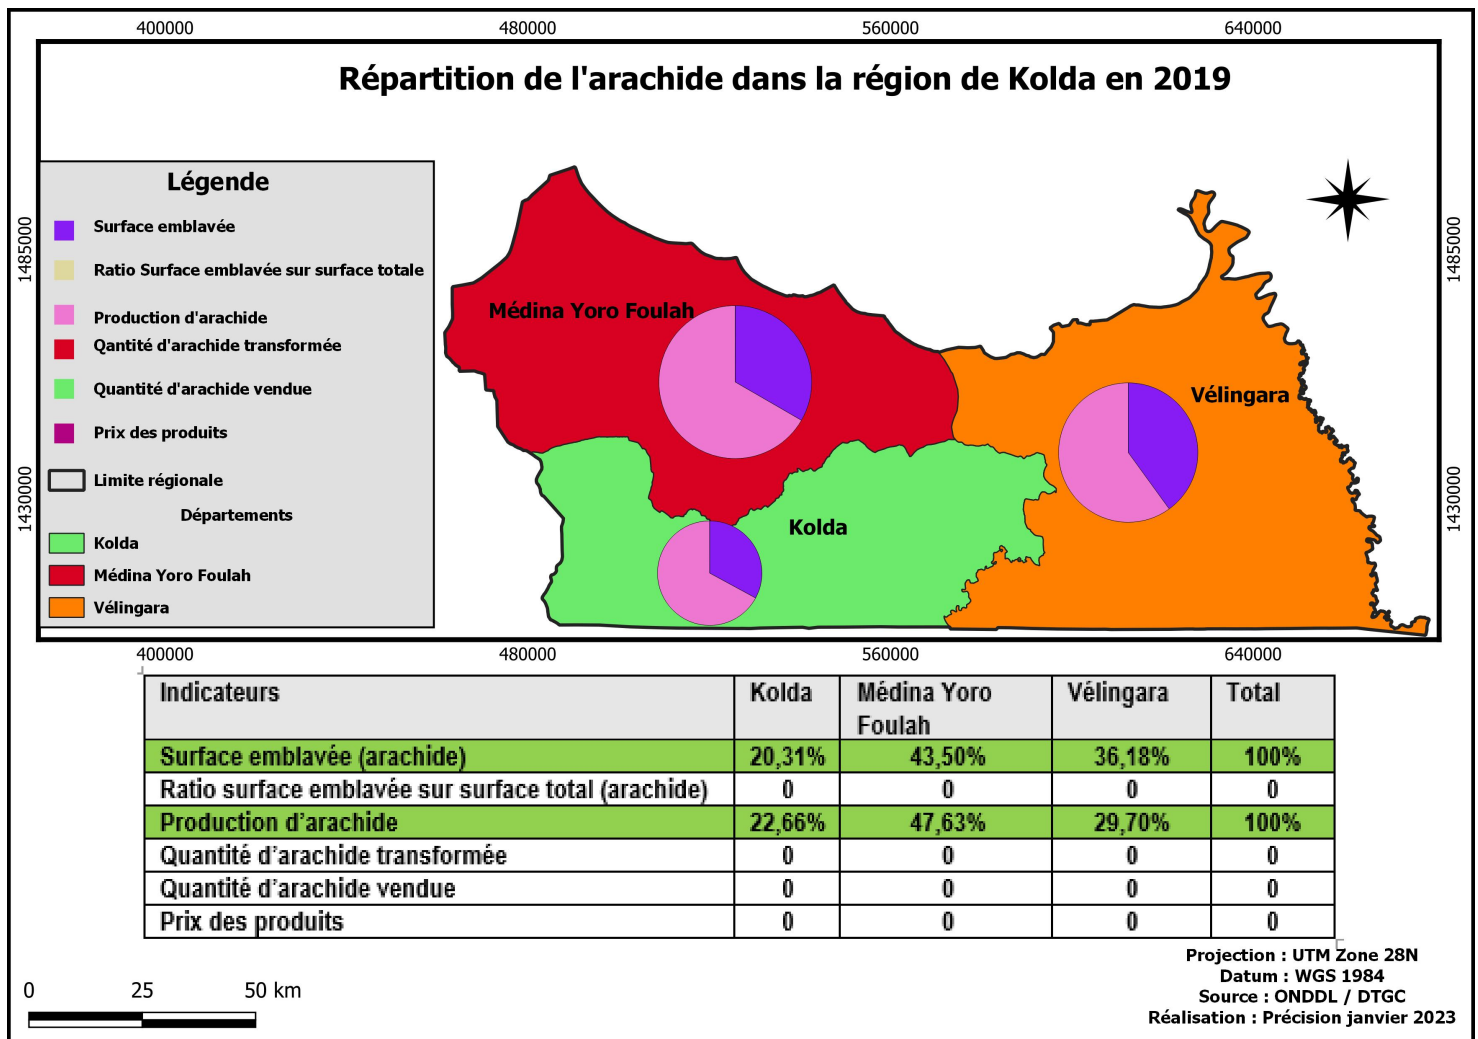

BASE CARTO KOLDA

Posted on 23/01/2023 by Team SIET

Base Cartographique sur la Région de Kolda

Veillez cliquer sur une carte pour l'ouvrir. Vous pourrez procéder au téléchargement en vous servant les outils de gestion du slider.

Dossier 1 : Cartes Thématiques

Dossier 2 : Agriculture (Indicateurs)

[« Précédent](#)

[1](#)

[2](#)

3