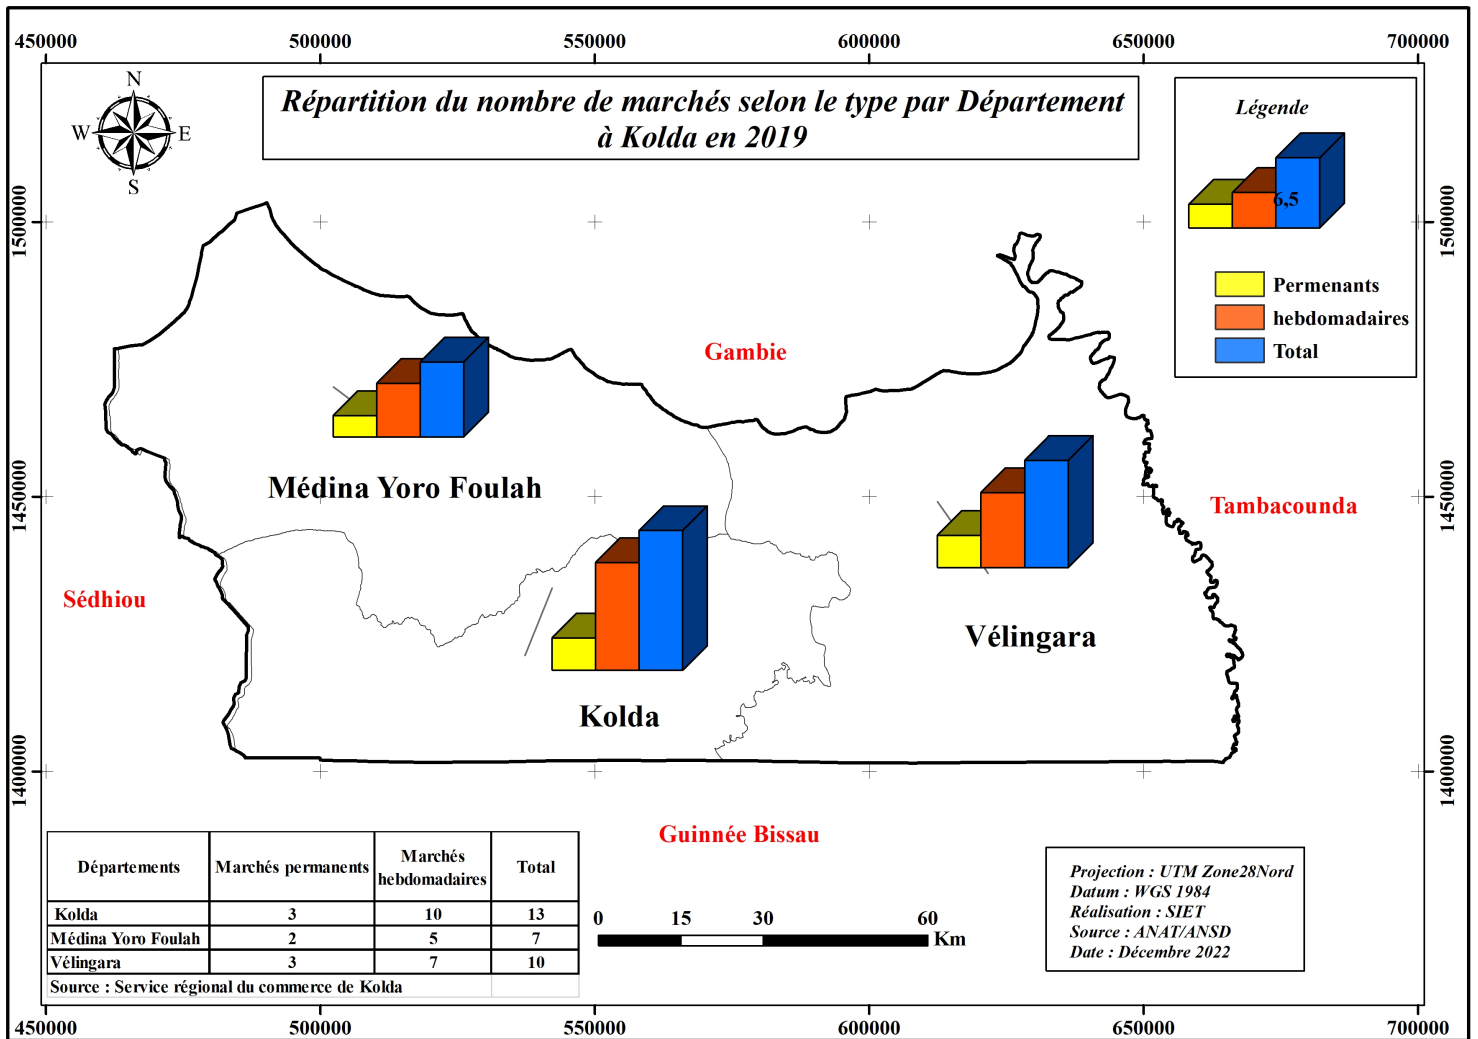

BASE CARTO KOLDA

Posted on 23/01/2023 by Team SIET

Base Cartographique sur la Région de Kolda

Veillez cliquer sur une carte pour l'ouvrir. Vous pourrez procéder au téléchargement en vous servant les outils de gestion du slider.

Dossier 1 : Cartes Thématiques

Dossier 2 : Agriculture (Indicateurs)

[« Précédent](#)

[1](#)

[2](#)

[3](#)