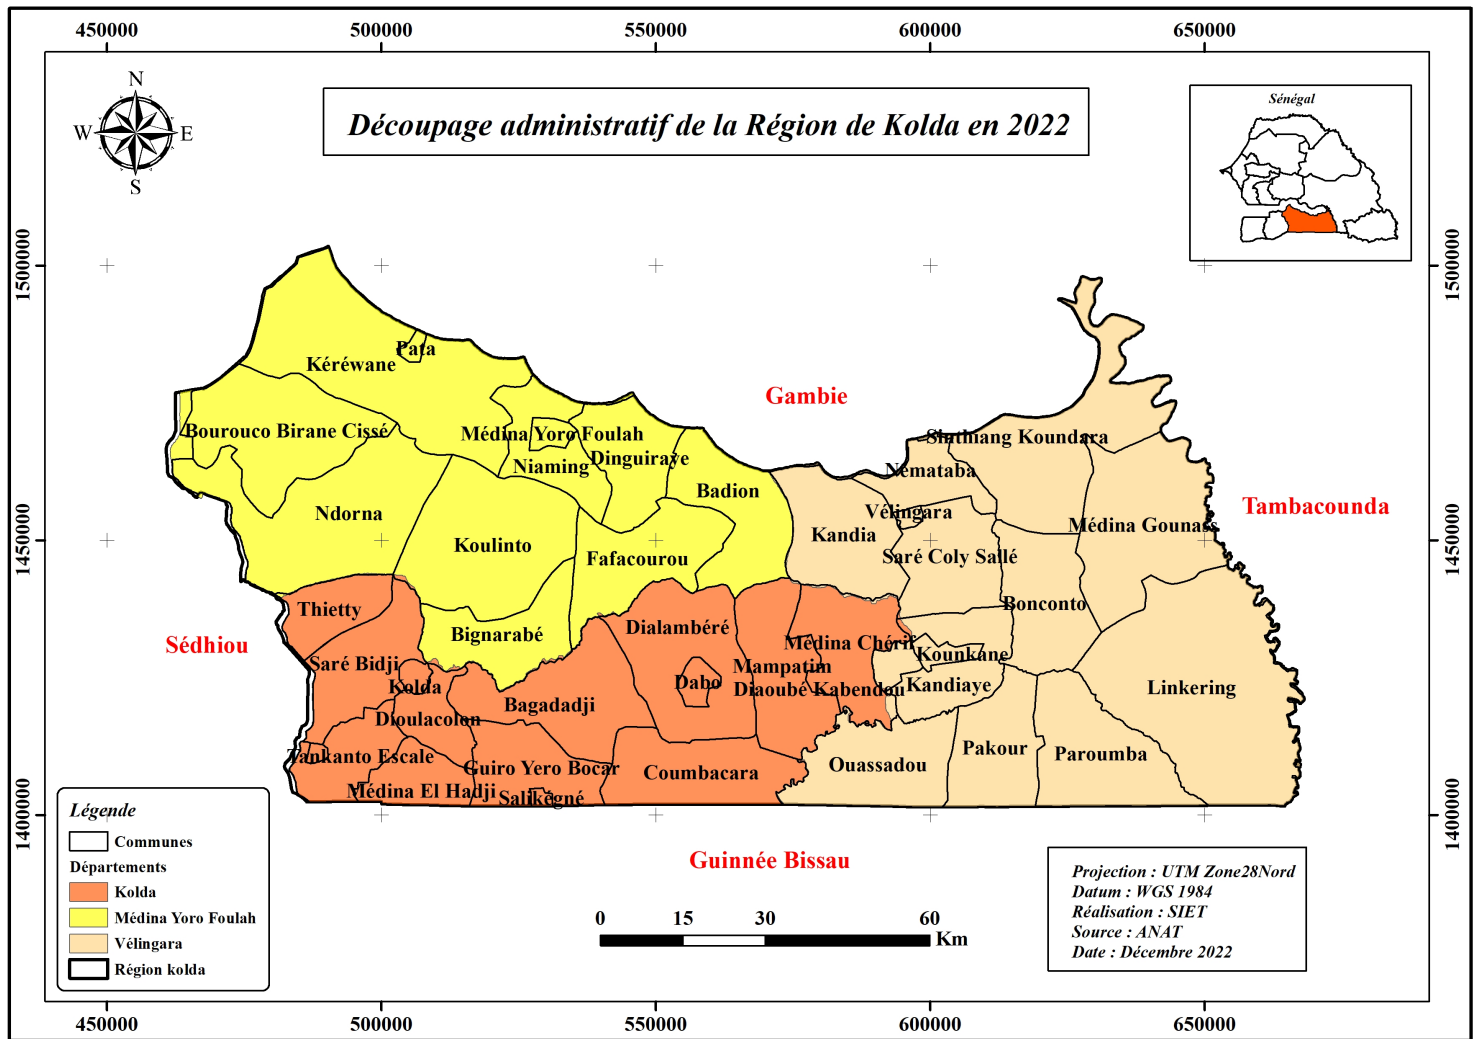

BASE CARTO KOLDA

Posted on 23/01/2023 by Team SIET

Base Cartographique sur la Région de Kolda

Veillez cliquer sur une carte pour l'ouvrir. Vous pourrez procéder au téléchargement en vous servant les outils de gestion du slider.

Dossier 1 : Cartes Thématiques

Dossier 2 : Agriculture (Indicateurs)

[« Précédent](#)

[1](#)

[2](#)

[3](#)