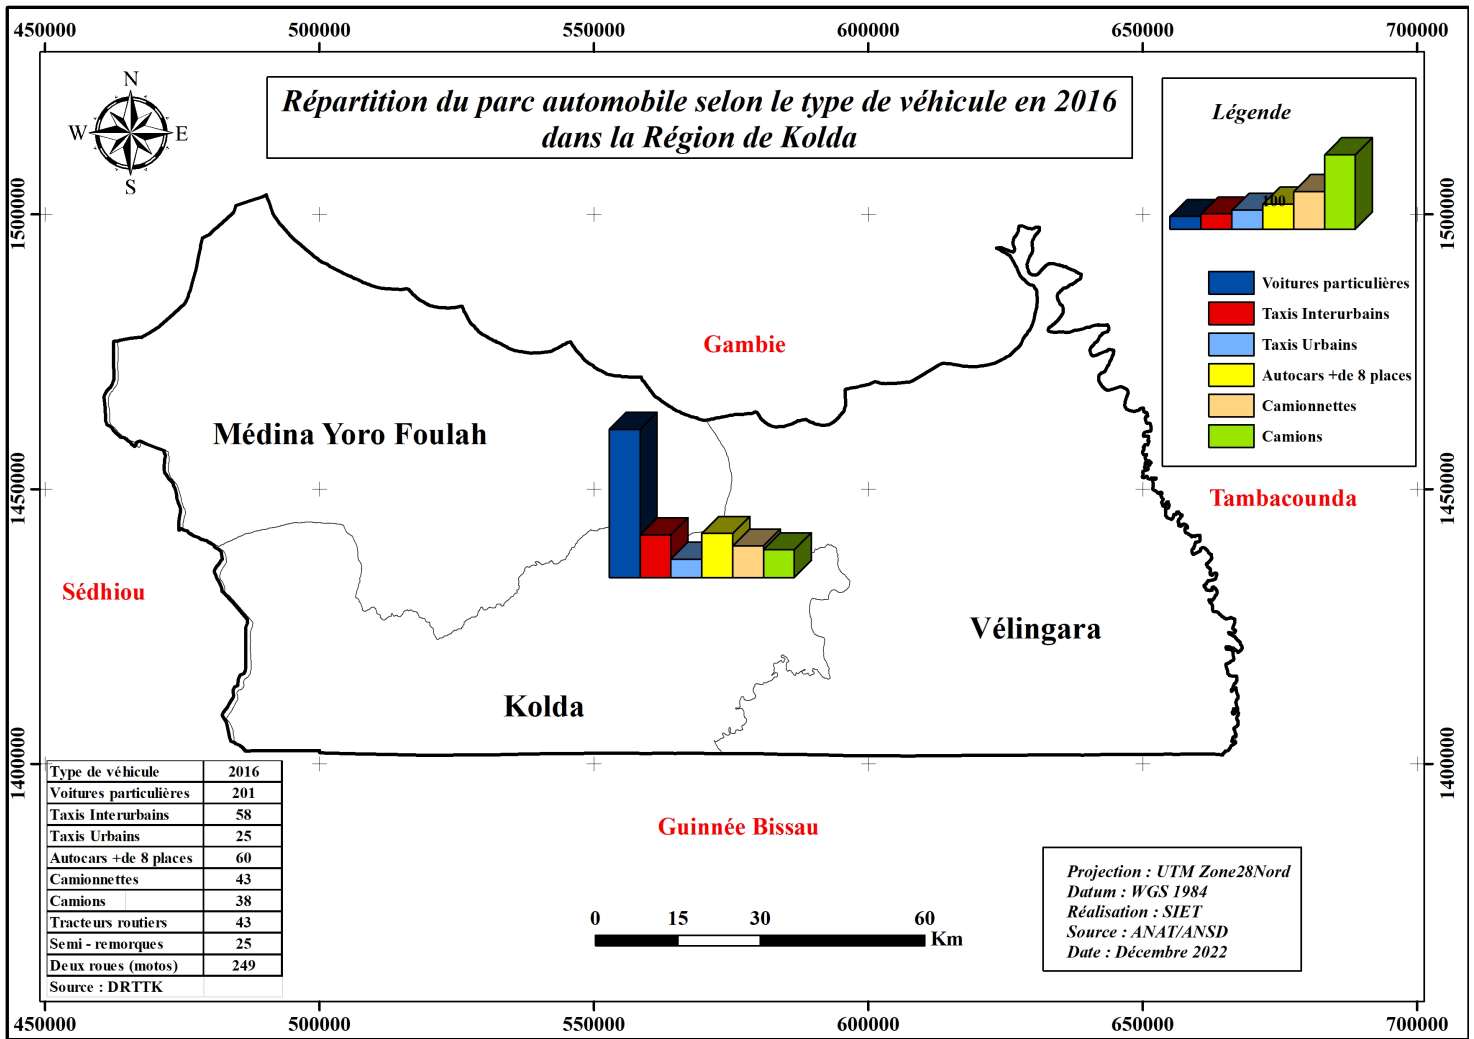

BASE CARTO KOLDA

Posted on 23/01/2023 by Team SIET

Base Cartographique sur la Région de Kolda

Veillez cliquer sur une carte pour l'ouvrir. Vous pourrez procéder au téléchargement en vous servant les outils de gestion du slider.

Dossier 1 : Cartes Thématiques

Dossier 2 : Agriculture (Indicateurs)

[« Précédent](#)

[1](#)

[2](#)

3