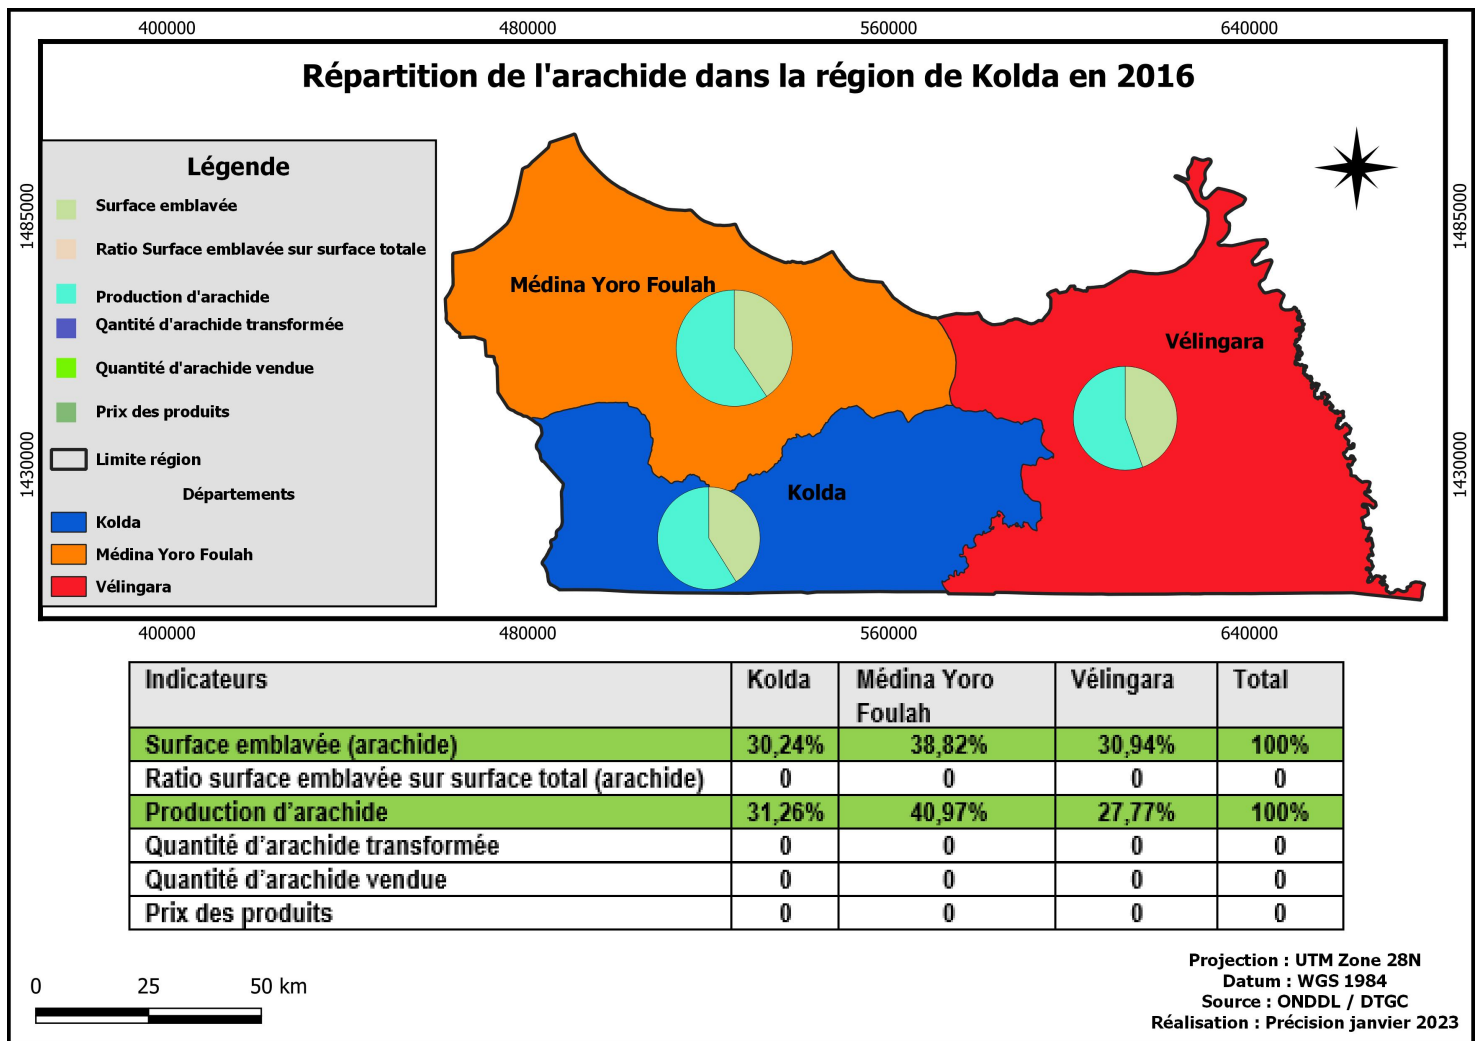

BASE CARTO KOLDA

Posted on 23/01/2023 by Team SIET

Base Cartographique sur la Région de Kolda

Veillez cliquer sur une carte pour l'ouvrir. Vous pourrez procéder au téléchargement en vous servant les outils de gestion du slider.

Dossier 1 : Cartes Thématiques

Dossier 2 : Agriculture (Indicateurs)

[« Précédent](#)

[1](#)

[2](#)

3