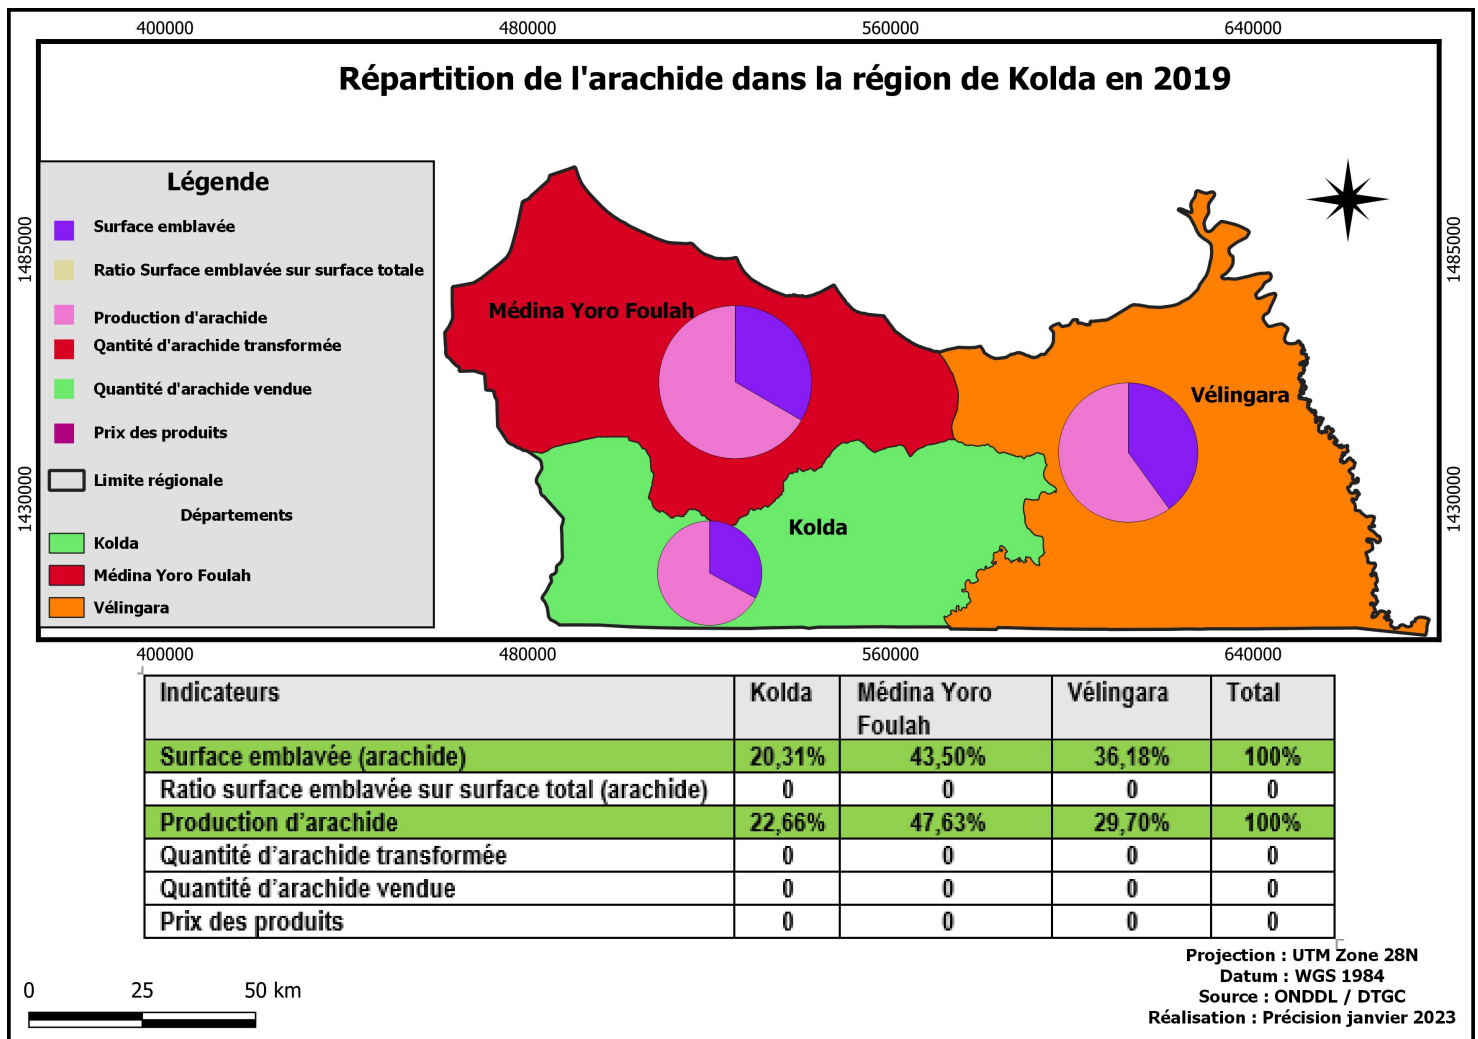

BASE CARTO KOLDA

Posted on 23/01/2023 by Team SIET

Base Cartographique sur la Région de Kolda

Veillez cliquer sur une carte pour l'ouvrir. Vous pourrez procéder au téléchargement en vous servant les outils de gestion du slider.

Dossier 1 : Cartes Thématiques

Dossier 2 : Agriculture (Indicateurs)

[« Précédent](#)

[1](#)

[2](#)

[3](#)