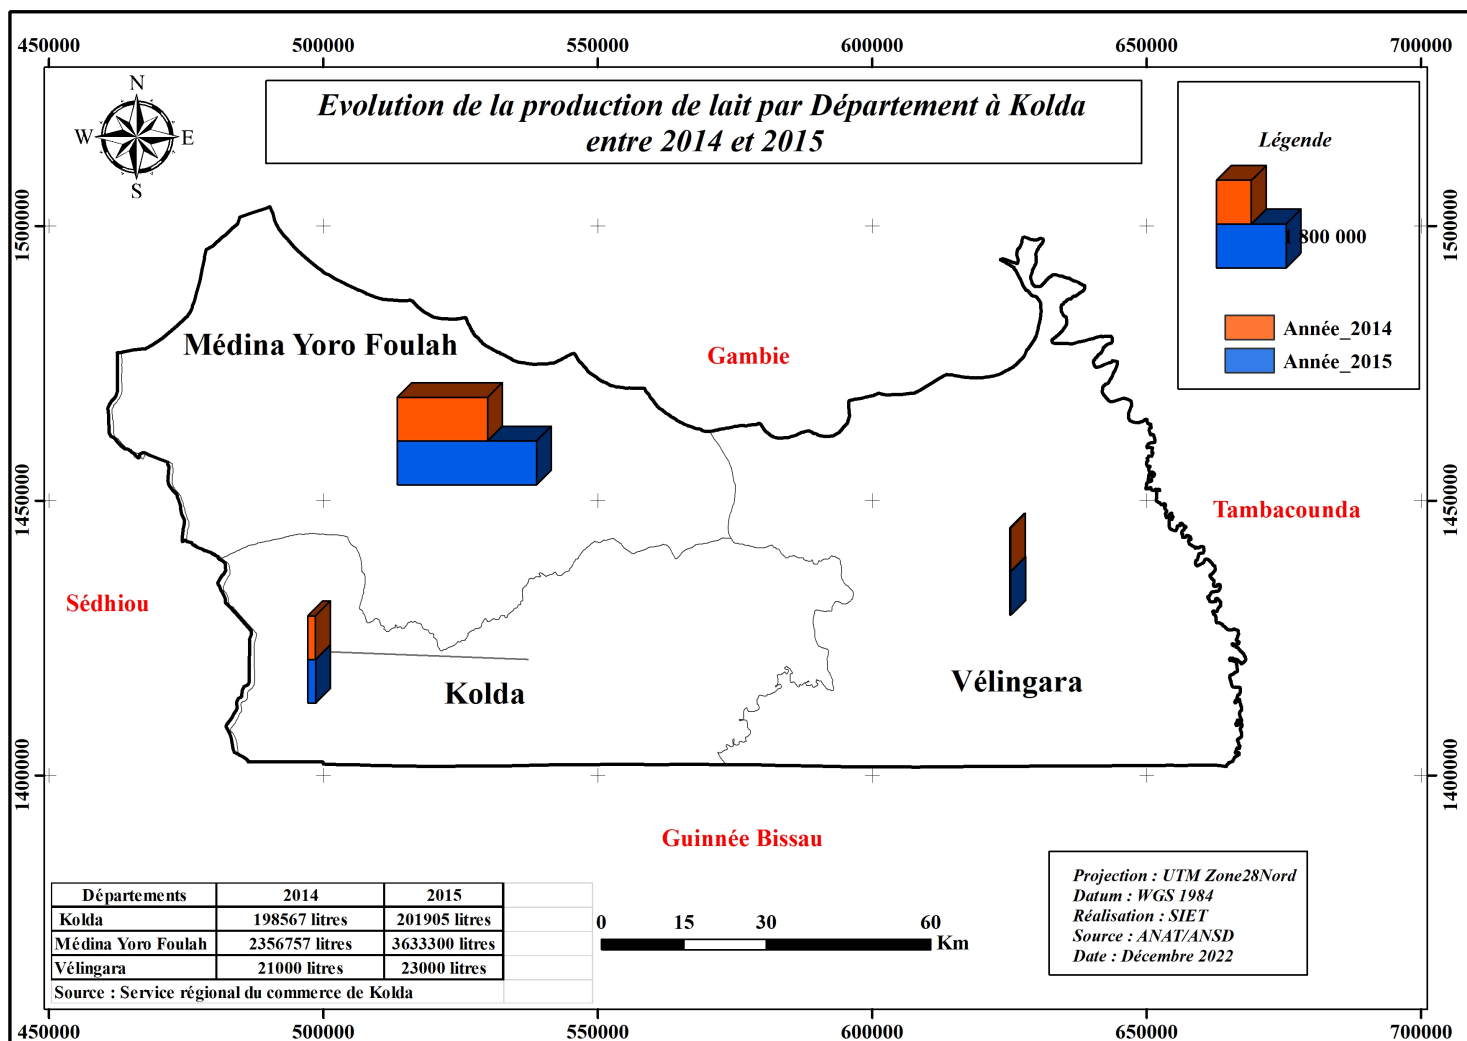

BASE CARTO KOLDA

Posted on 23/01/2023 by Team SIET

Base Cartographique sur la Région de Kolda

Veillez cliquer sur une carte pour l'ouvrir. Vous pourrez procéder au téléchargement en vous servant les outils de gestion du slider.

Dossier 1 : Cartes Thématiques

Dossier 2 : Agriculture (Indicateurs)

[« Précédent](#)

[1](#)

[2](#)

3