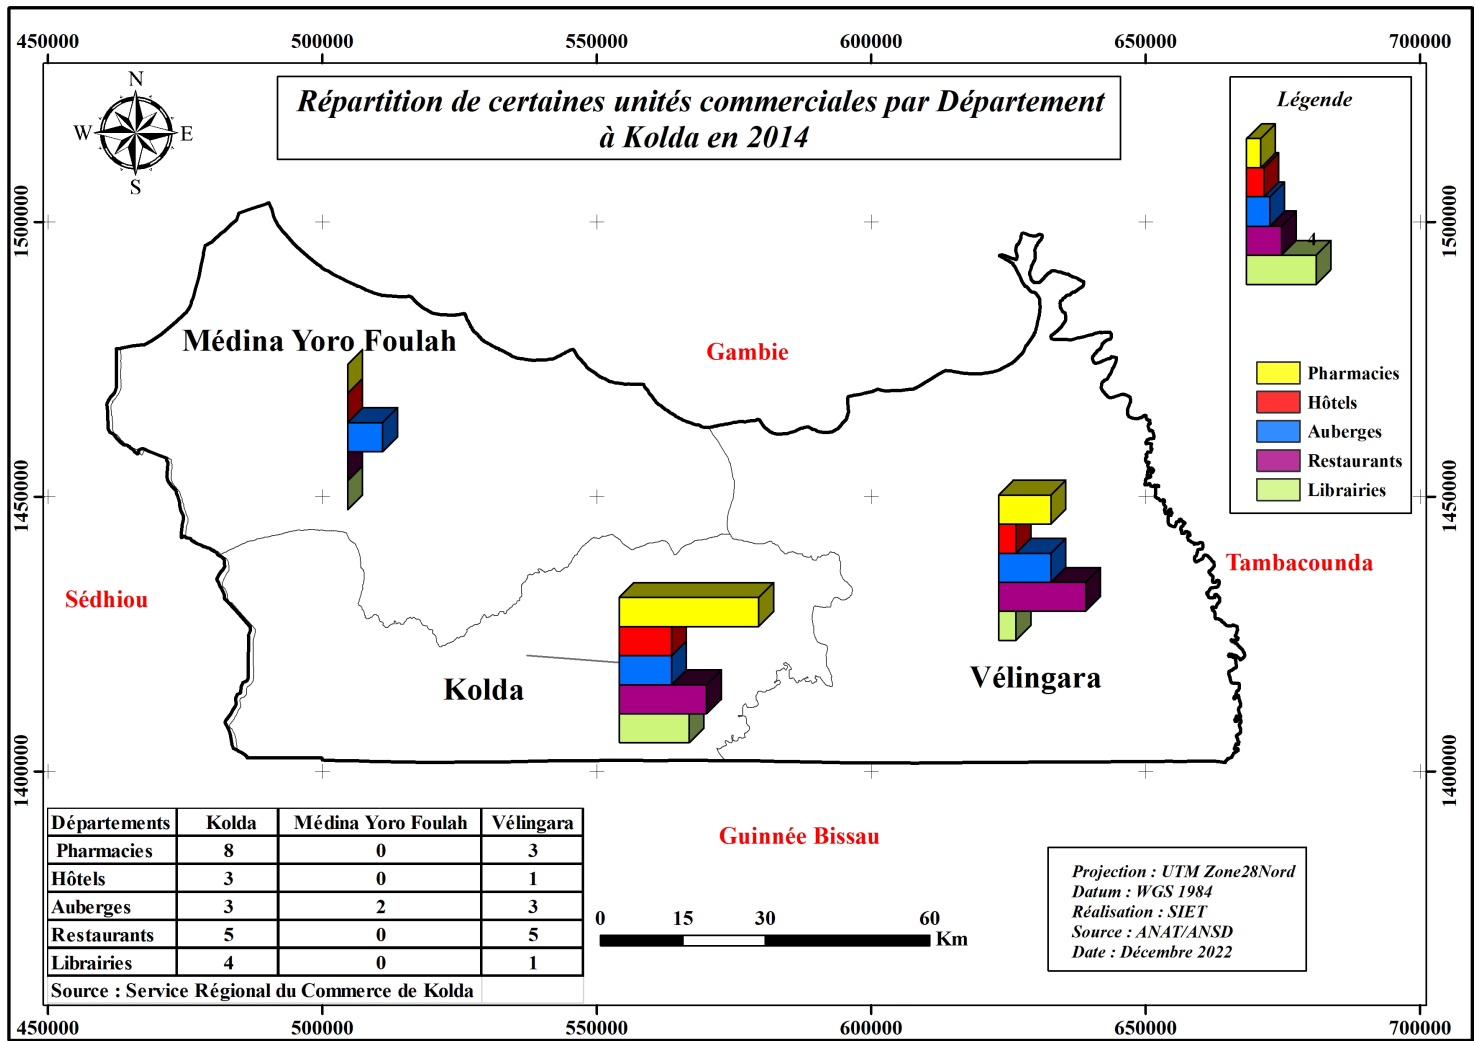

BASE CARTO KOLDA

Posted on 23/01/2023 by Team SIET

Base Cartographique sur la Région de Kolda

Veillez cliquer sur une carte pour l'ouvrir. Vous pourrez procéder au téléchargement en vous servant les outils de gestion du slider.

Dossier 1 : Cartes Thématiques

Dossier 2 : Agriculture (Indicateurs)

[« Précédent](#)

[1](#)

[2](#)

3