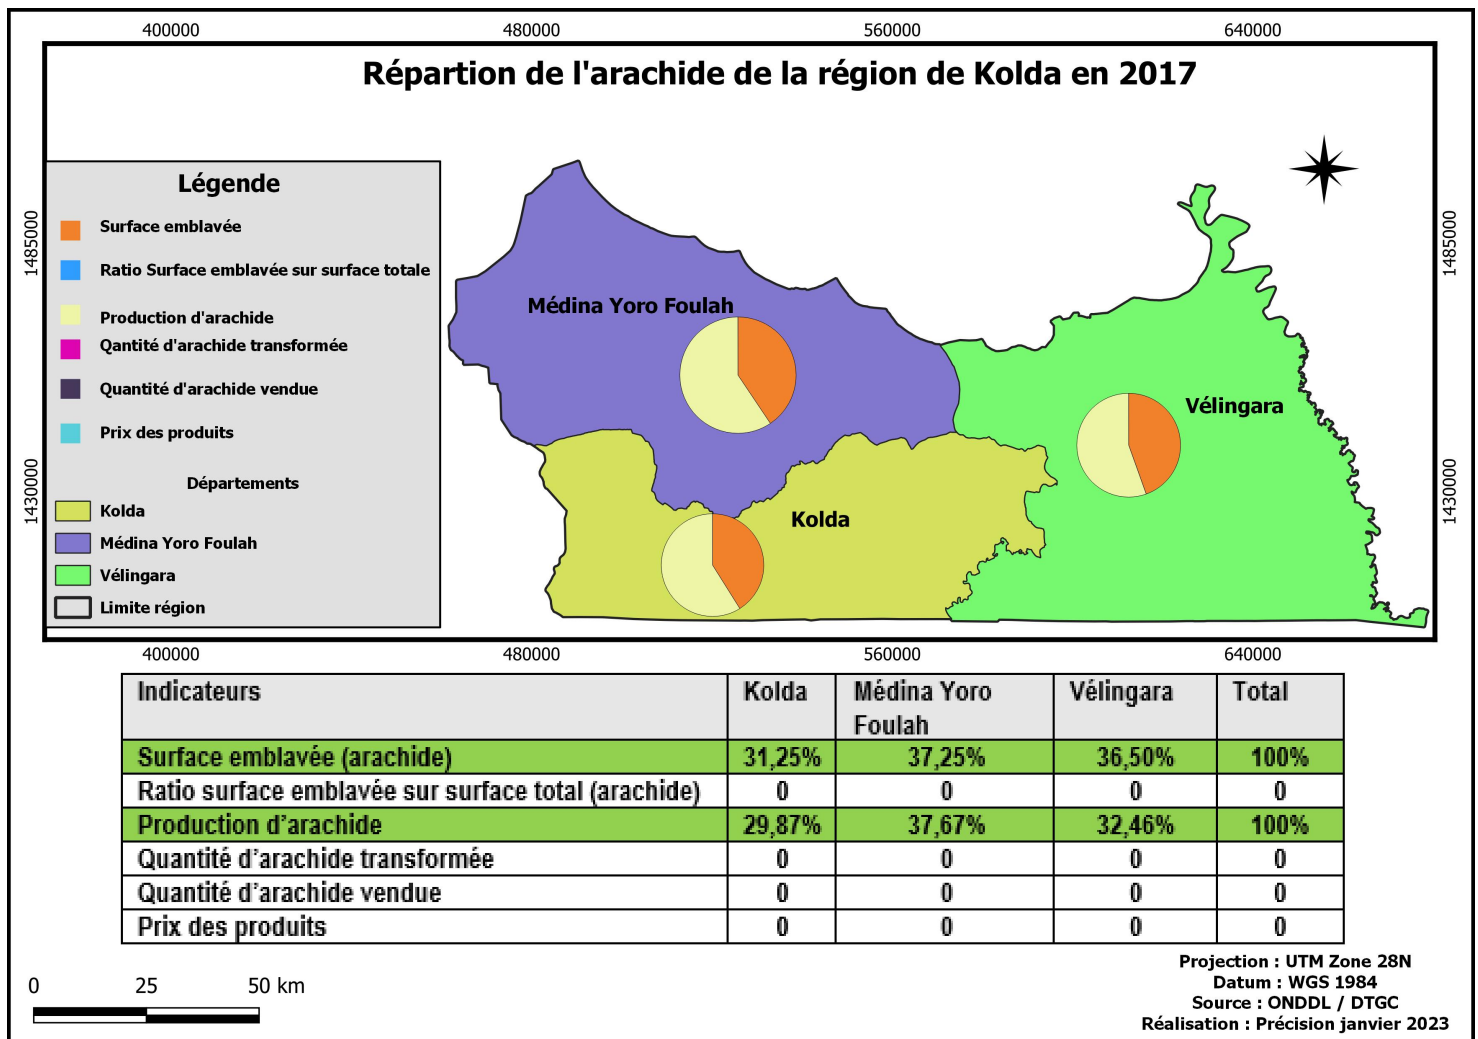

BASE CARTO KOLDA

Posted on 23/01/2023 by Team SIET

Base Cartographique sur la Région de Kolda

Veillez cliquer sur une carte pour l'ouvrir. Vous pourrez procéder au téléchargement en vous servant les outils de gestion du slider.

Dossier 1 : Cartes Thématiques

Dossier 2 : Agriculture (Indicateurs)

[« Précédent](#)

[1](#)

[2](#)

[3](#)