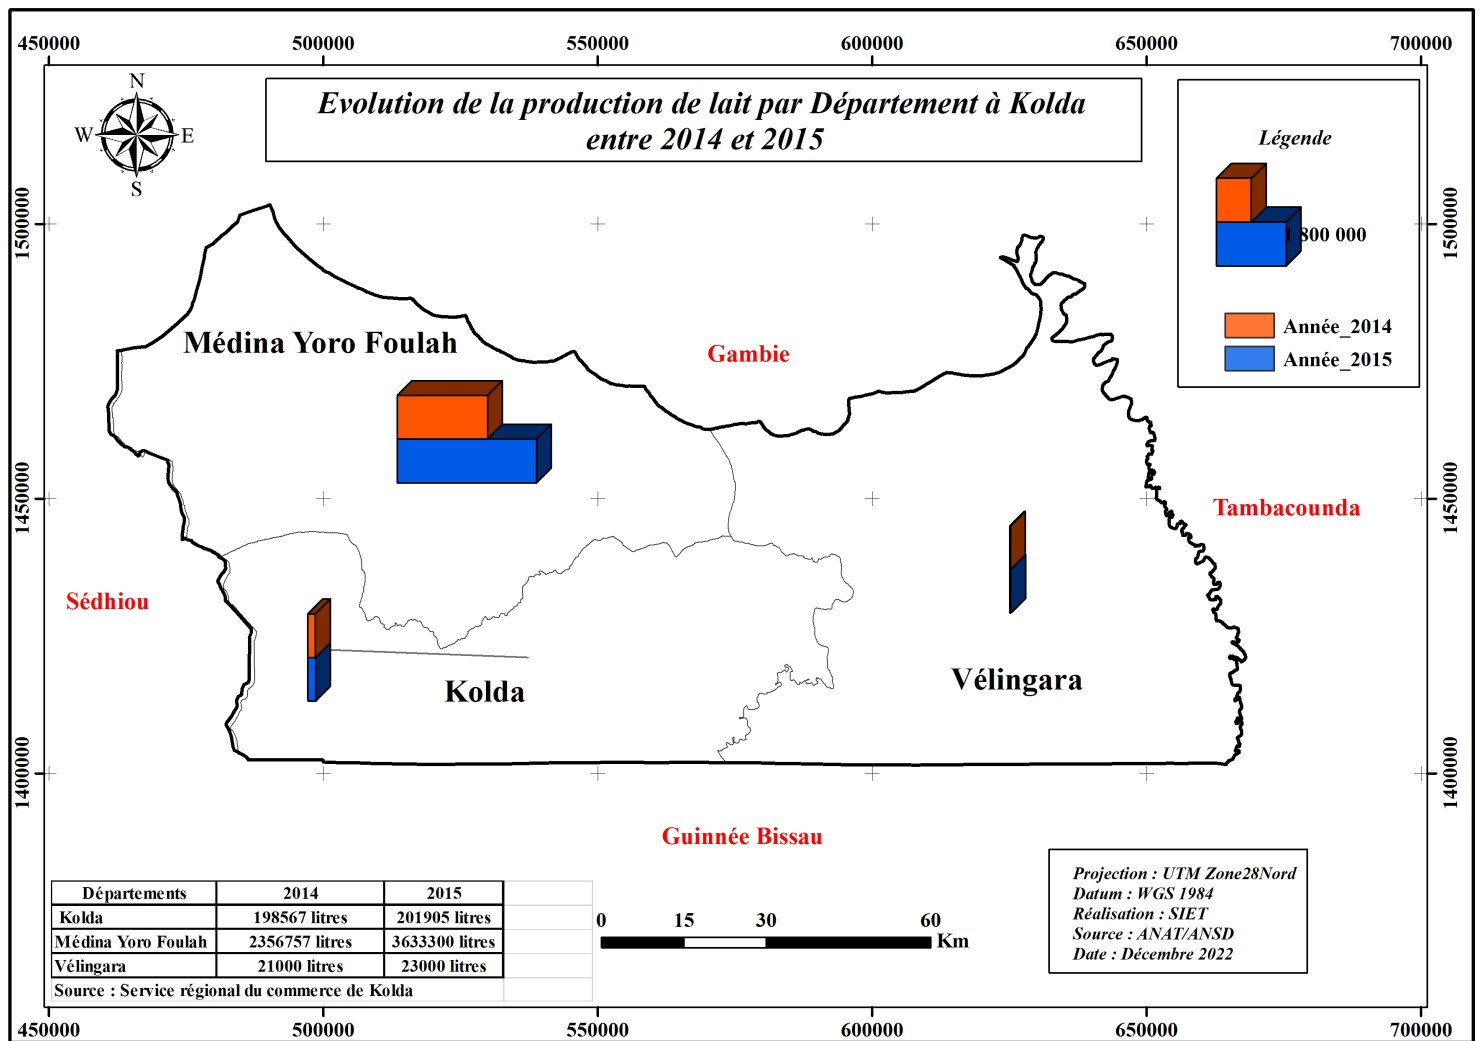

BASE CARTO KOLDA

Posted on 23/01/2023 by Team SIET

Base Cartographique sur la Région de Kolda

Veillez cliquer sur une carte pour l'ouvrir. Vous pourrez procéder au téléchargement en vous servant les outils de gestion du slider.

Dossier 1 : Cartes Thématiques

Dossier 2 : Agriculture (Indicateurs)

[« Précédent](#)

[1](#)

[2](#)

[3](#)