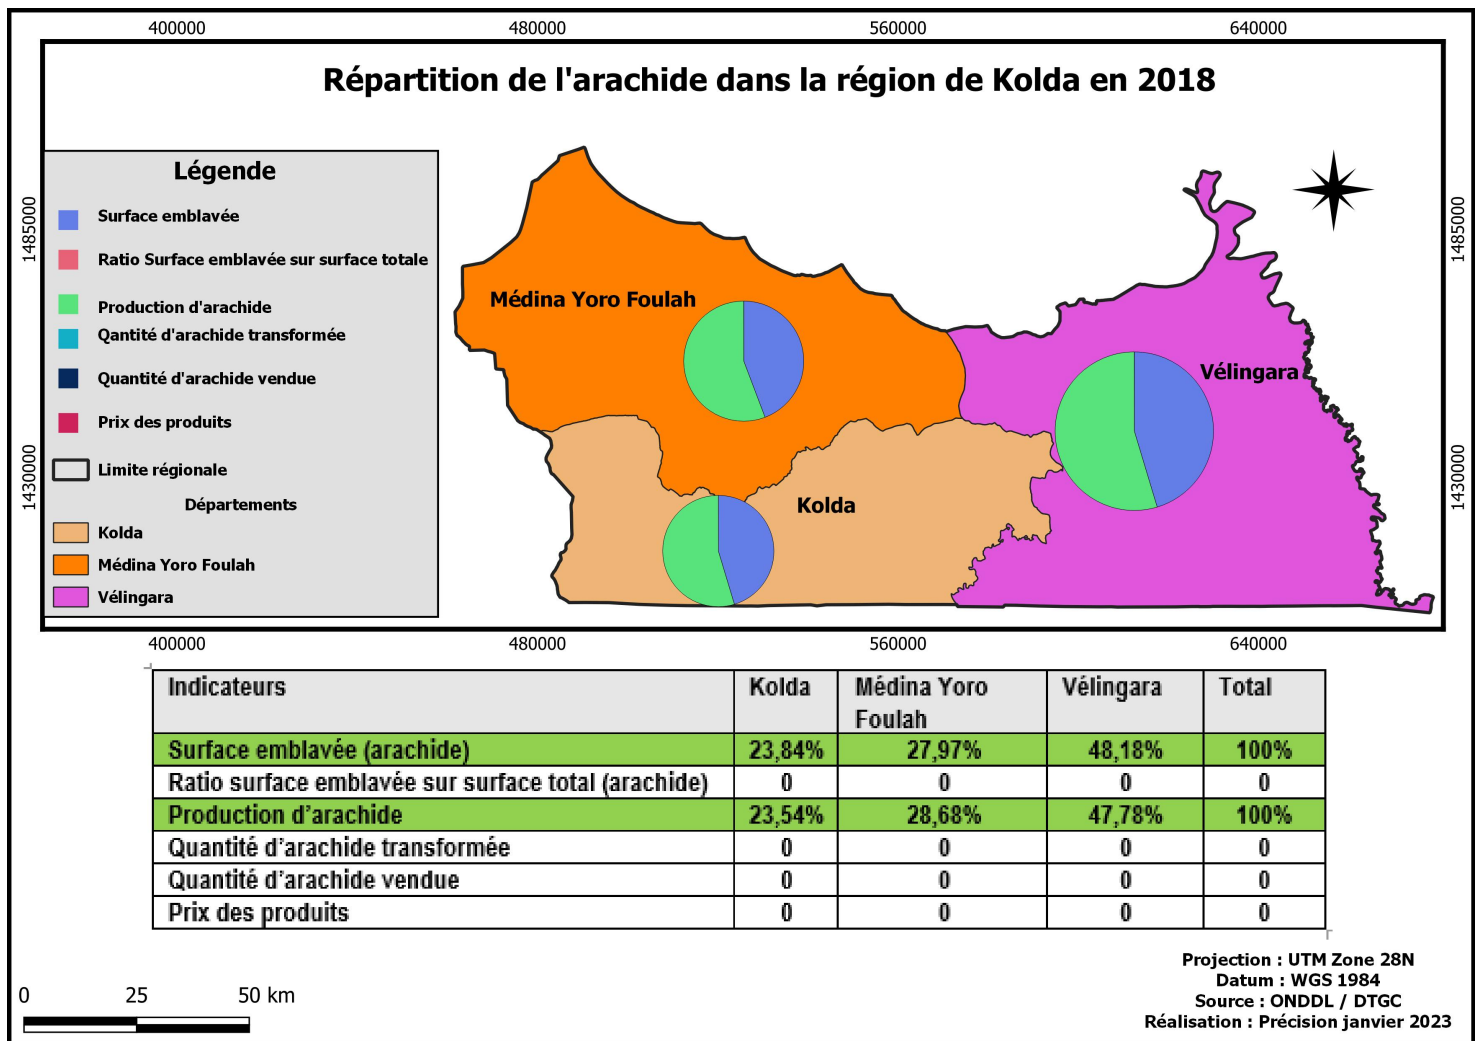

BASE CARTO KOLDA

Posted on 23/01/2023 by Team SIET

Base Cartographique sur la Région de Kolda

Veillez cliquer sur une carte pour l'ouvrir. Vous pourrez procéder au téléchargement en vous servant les outils de gestion du slider.

Dossier 1 : Cartes Thématiques

Dossier 2 : Agriculture (Indicateurs)

[« Précédent](#)

[1](#)

[2](#)

3