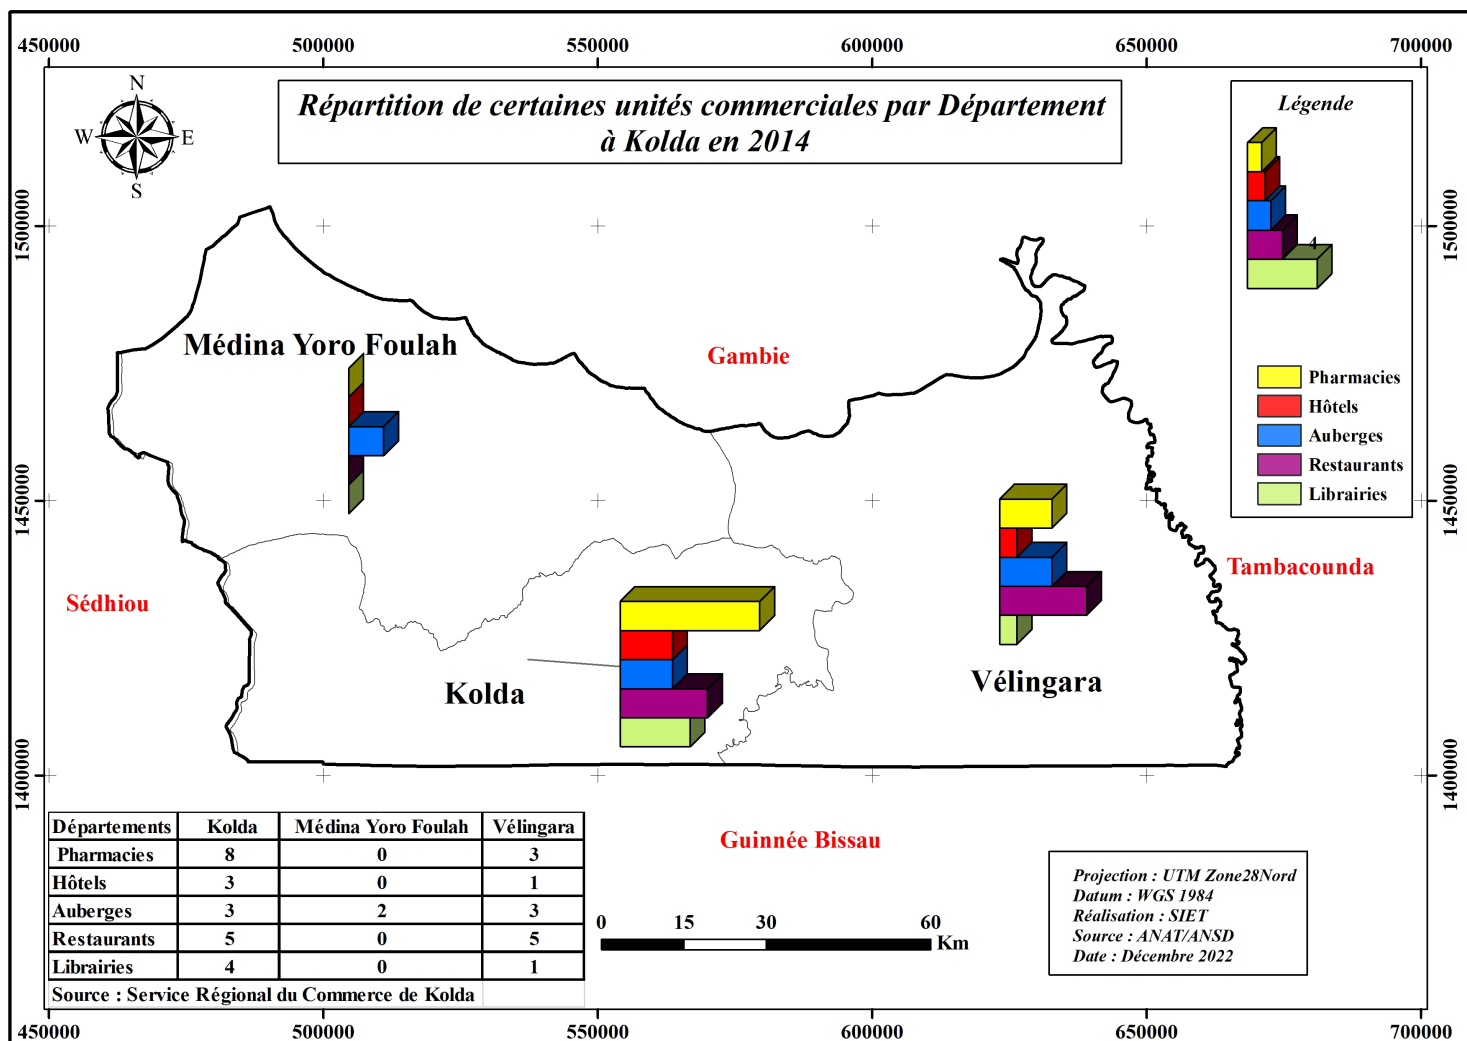

BASE CARTO KOLDA

Posted on 23/01/2023 by Team SIET

Base Cartographique sur la Région de Kolda

Veillez cliquer sur une carte pour l'ouvrir. Vous pourrez procéder au téléchargement en vous servant les outils de gestion du slider.

Dossier 1 : Cartes Thématiques

Dossier 2 : Agriculture (Indicateurs)

[« Précédent](#)

[1](#)

[2](#)

[3](#)