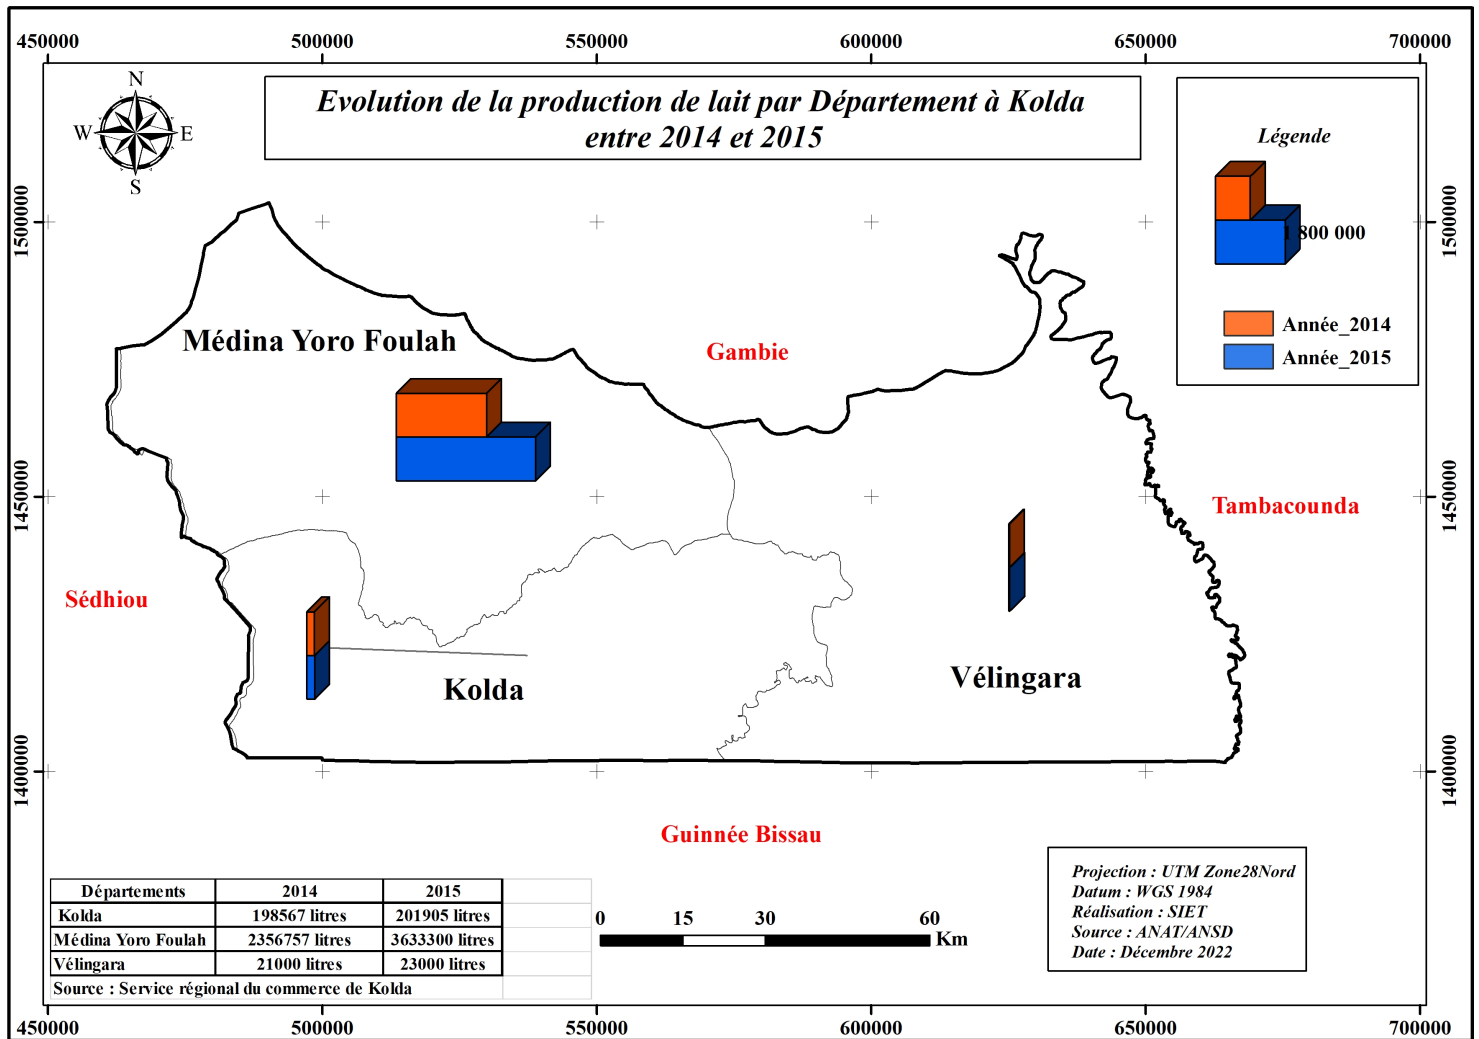

BASE CARTO KOLDA

Posted on 23/01/2023 by Team SIET

Base Cartographique sur la Région de Kolda

Veillez cliquer sur une carte pour l'ouvrir. Vous pourrez procéder au téléchargement en vous servant les outils de gestion du slider.

Dossier 1 : Cartes Thématiques

Dossier 2 : Agriculture (Indicateurs)

[« Précédent](#)

[1](#)

[2](#)

3