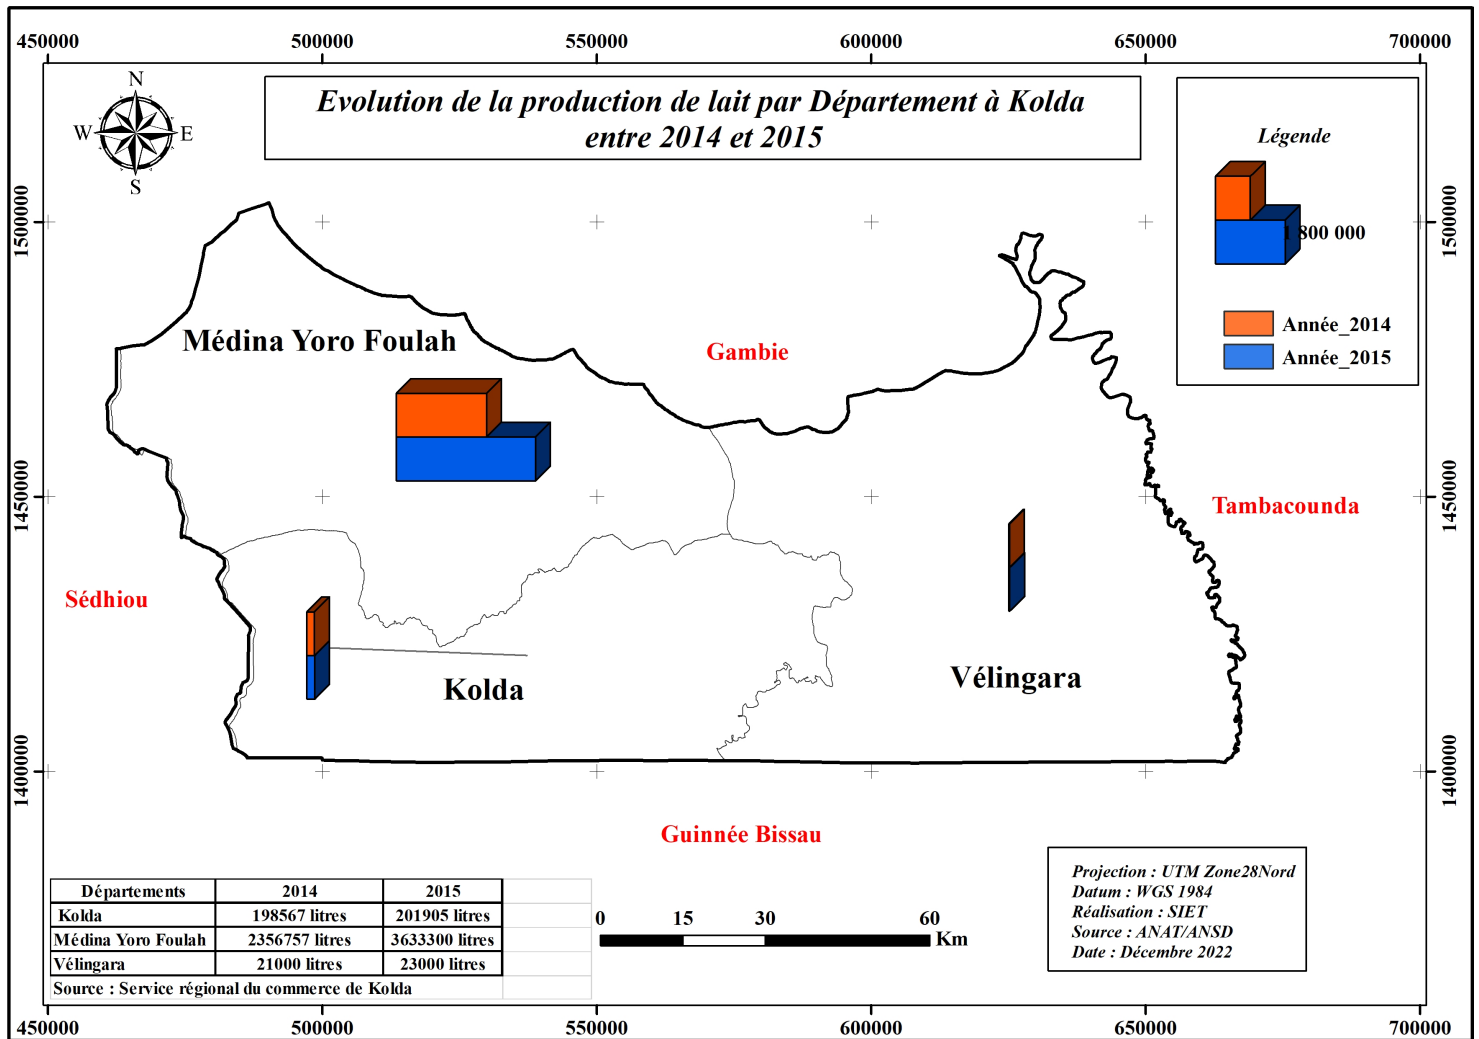

BASE CARTO KOLDA

Posted on 23/01/2023 by Team SIET

Base Cartographique sur la Région de Kolda

Veillez cliquer sur une carte pour l'ouvrir. Vous pourrez procéder au téléchargement en vous servant les outils de gestion du slider.

Dossier 1 : Cartes Thématiques

Dossier 2 : Agriculture (Indicateurs)

[« Précédent](#)

[1](#)

[2](#)

[3](#)