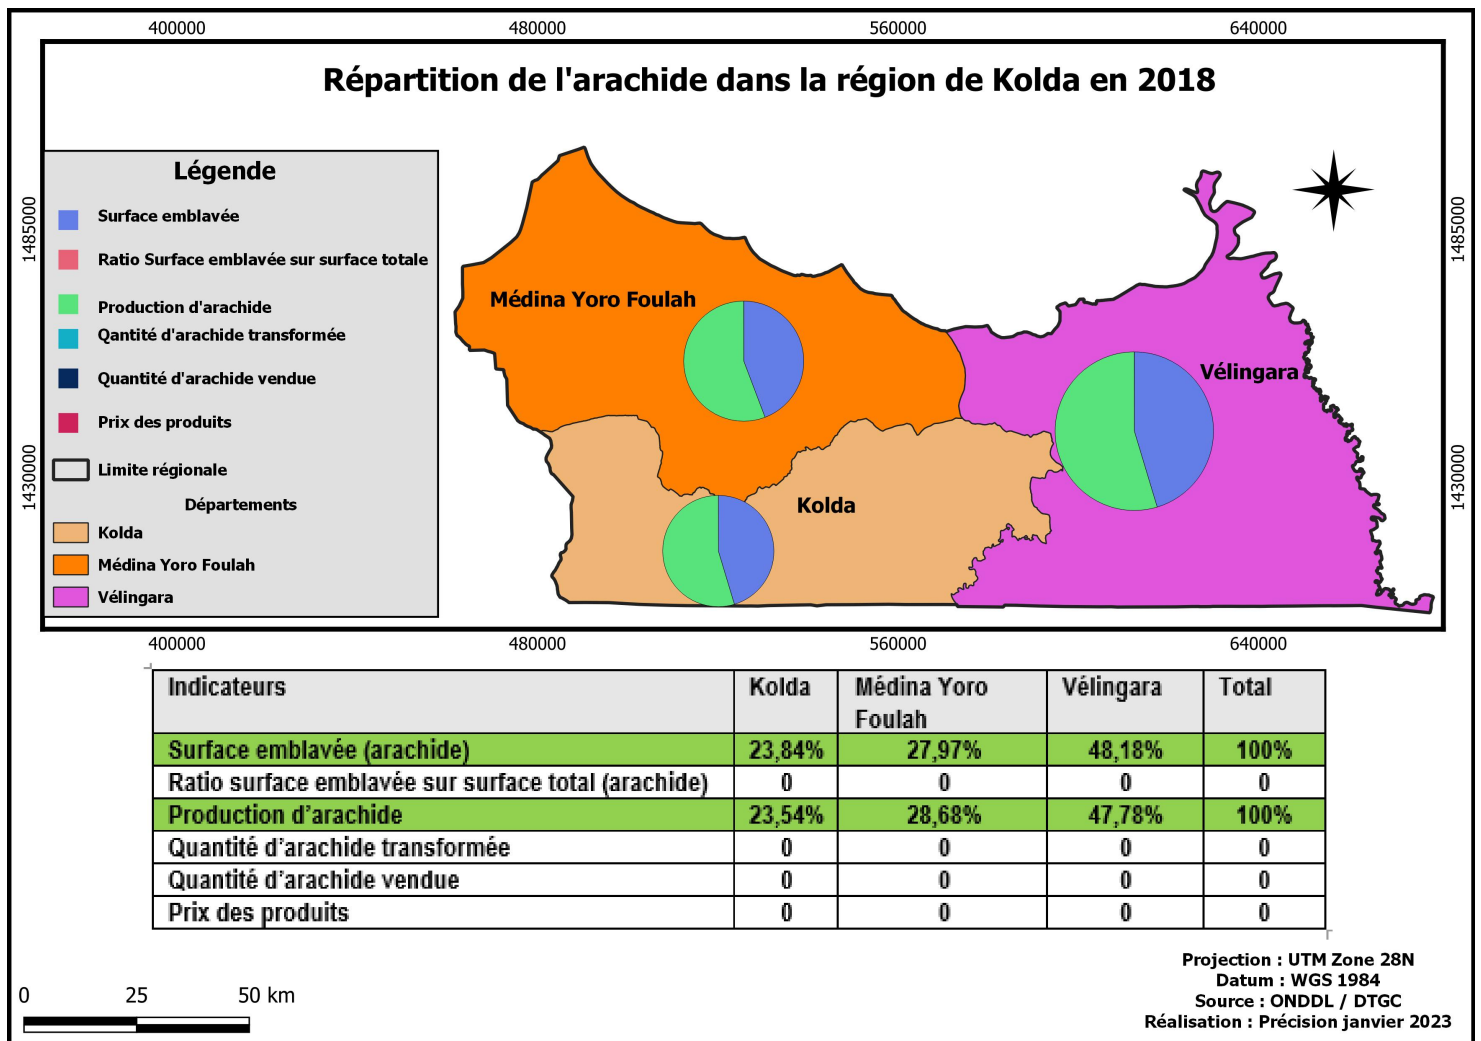

BASE CARTO KOLDA

Posted on 23/01/2023 by Team SIET

Base Cartographique sur la Région de Kolda

Veillez cliquer sur une carte pour l'ouvrir. Vous pourrez procéder au téléchargement en vous servant les outils de gestion du slider.

Dossier 1 : Cartes Thématiques

Dossier 2 : Agriculture (Indicateurs)

[« Précédent](#)

[1](#)

[2](#)

3