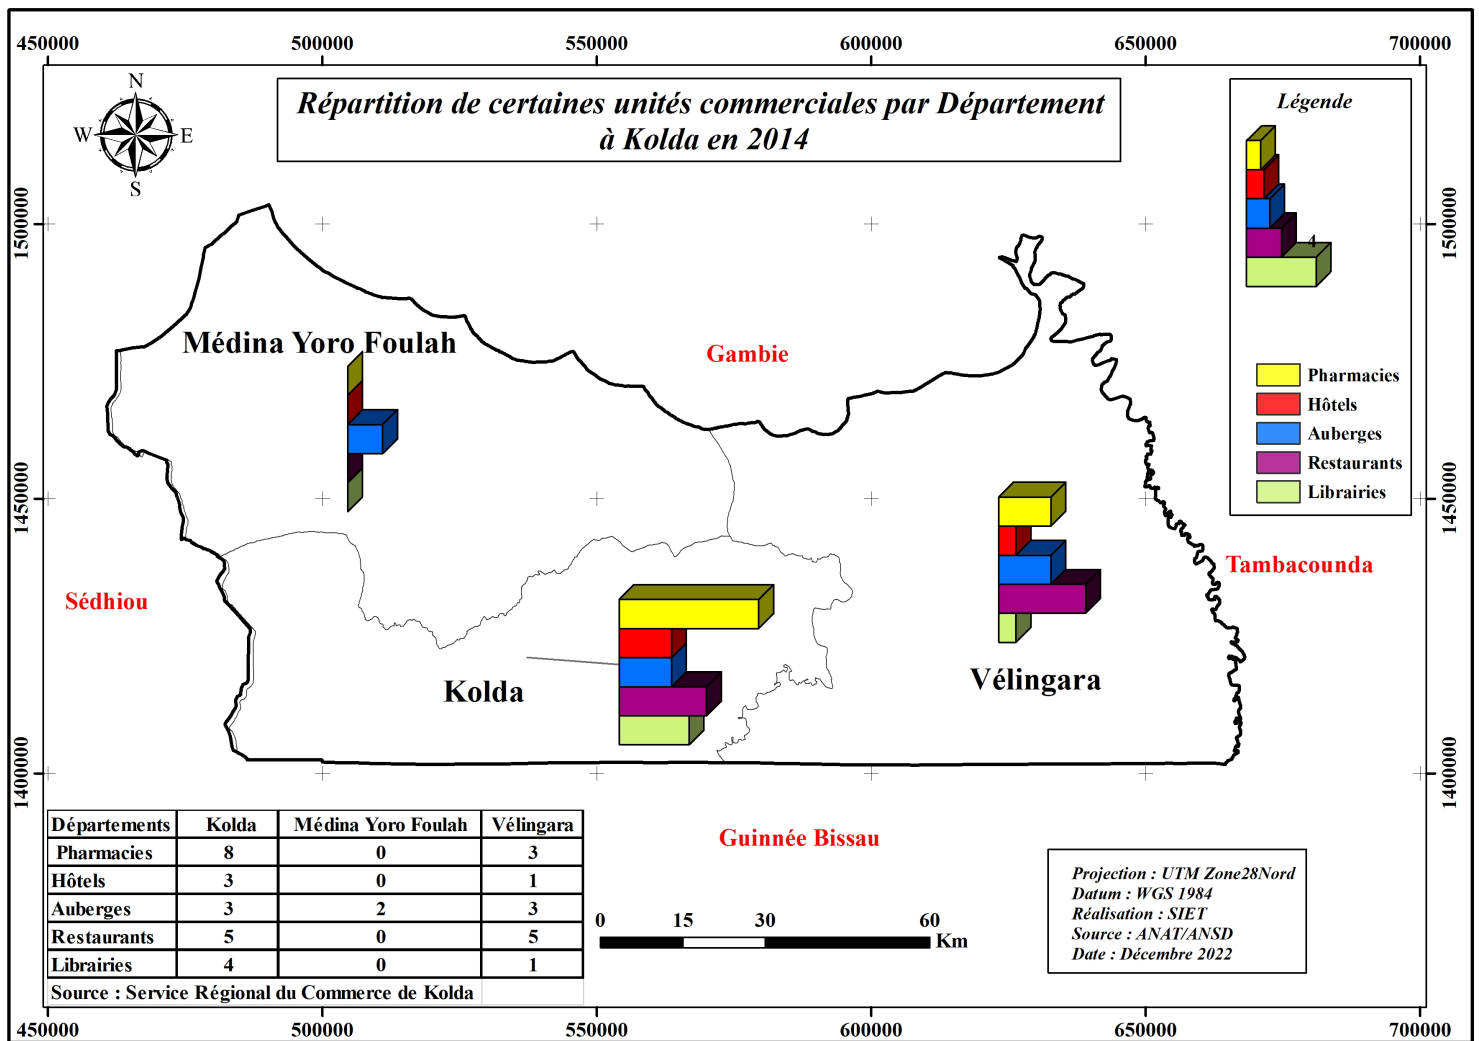

BASE CARTO KOLDA

Posted on 23/01/2023 by Team SIET

Base Cartographique sur la Région de Kolda

Veillez cliquer sur une carte pour l'ouvrir. Vous pourrez procéder au téléchargement en vous servant les outils de gestion du slider.

Dossier 1 : Cartes Thématiques

Dossier 2 : Agriculture (Indicateurs)

[« Précédent](#)

[1](#)

[2](#)

3