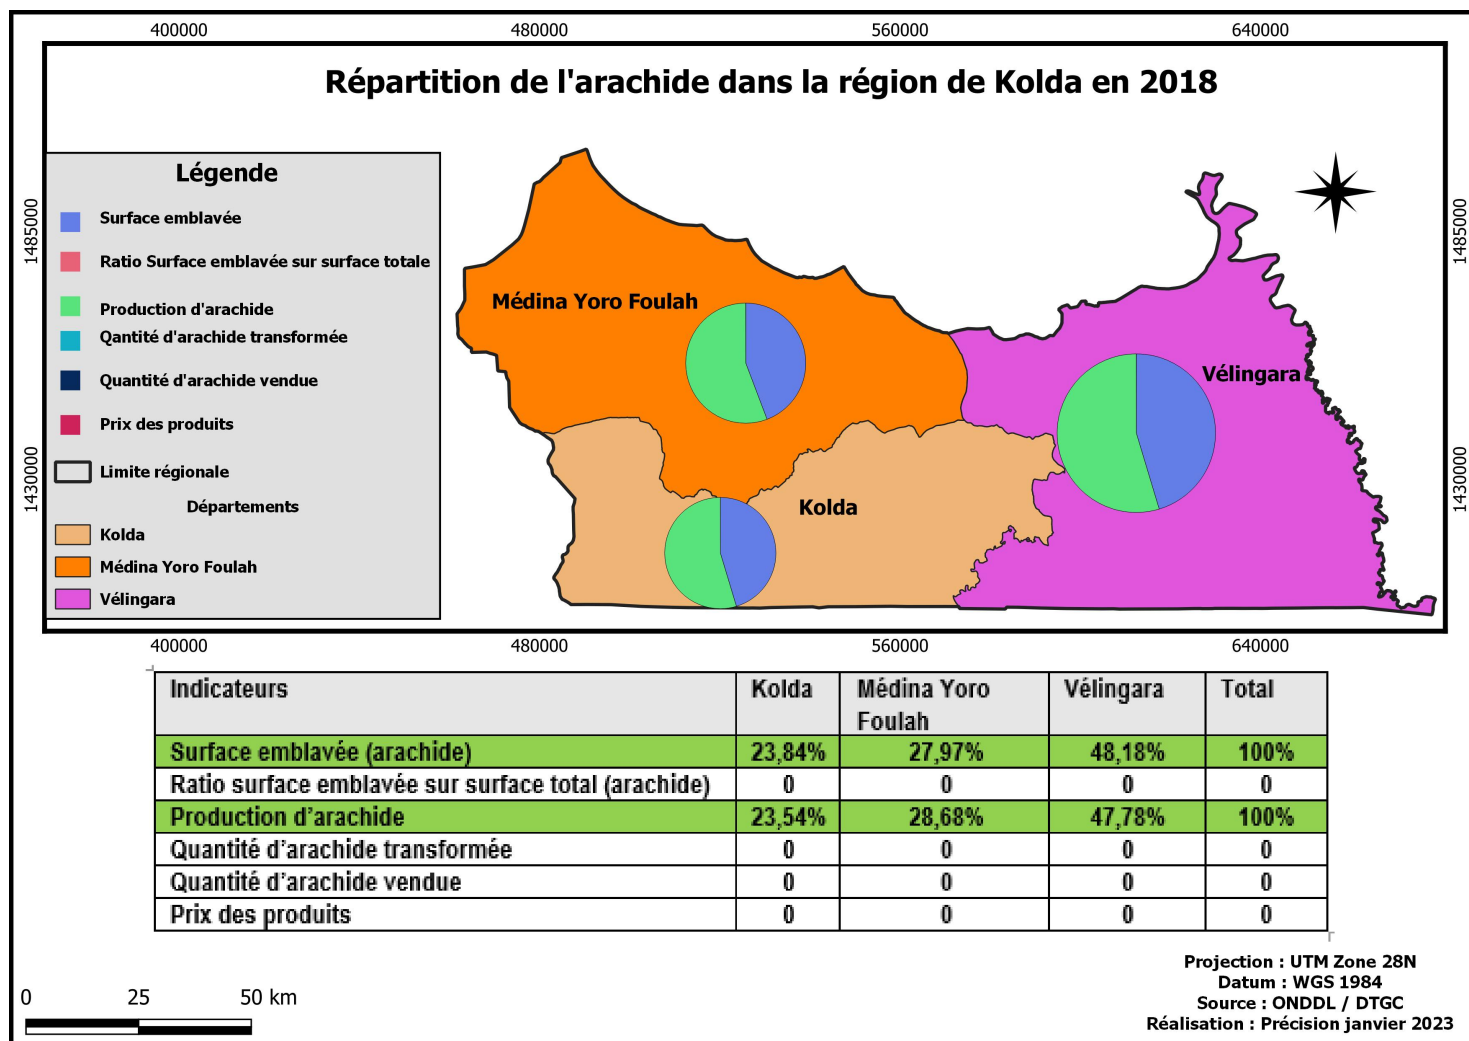

BASE CARTO KOLDA

Posted on 23/01/2023 by Team SIET

Base Cartographique sur la Région de Kolda

Veillez cliquer sur une carte pour l'ouvrir. Vous pourrez procéder au téléchargement en vous servant les outils de gestion du slider.

Dossier 1 : Cartes Thématiques

Dossier 2 : Agriculture (Indicateurs)

[« Précédent](#)

[1](#)

[2](#)

[3](#)