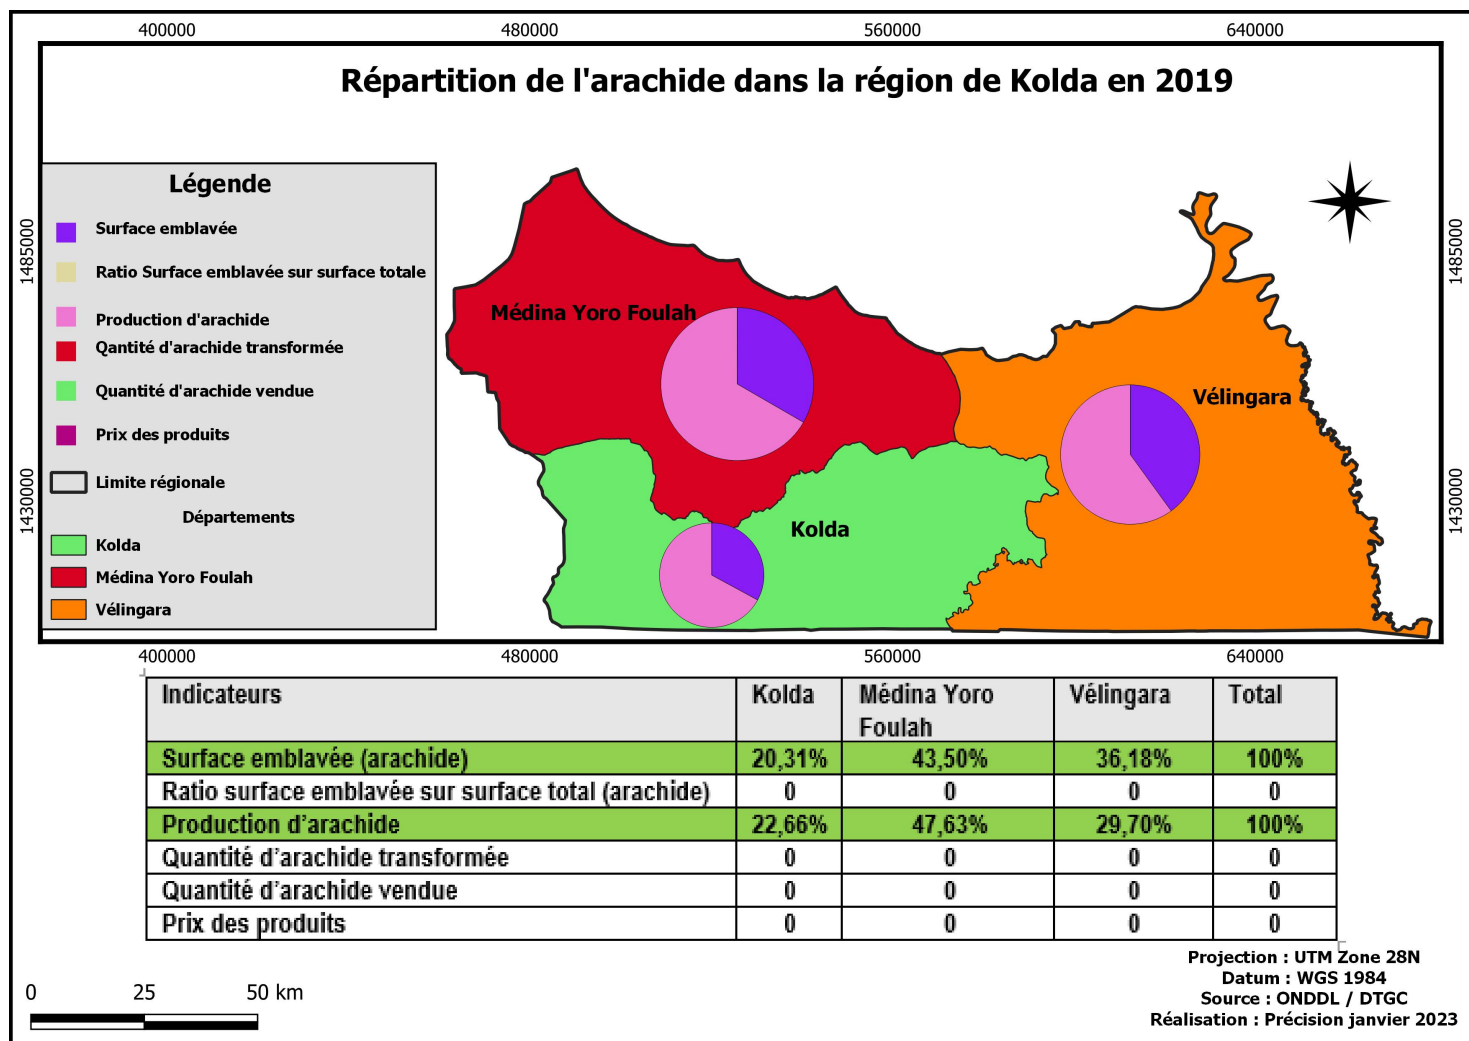

BASE CARTO KOLDA

Posted on 23/01/2023 by Team SIET

Base Cartographique sur la Région de Kolda

Veillez cliquer sur une carte pour l'ouvrir. Vous pourrez procéder au téléchargement en vous servant les outils de gestion du slider.

Dossier 1 : Cartes Thématiques

Dossier 2 : Agriculture (Indicateurs)

[« Précédent](#)

[1](#)

[2](#)

3