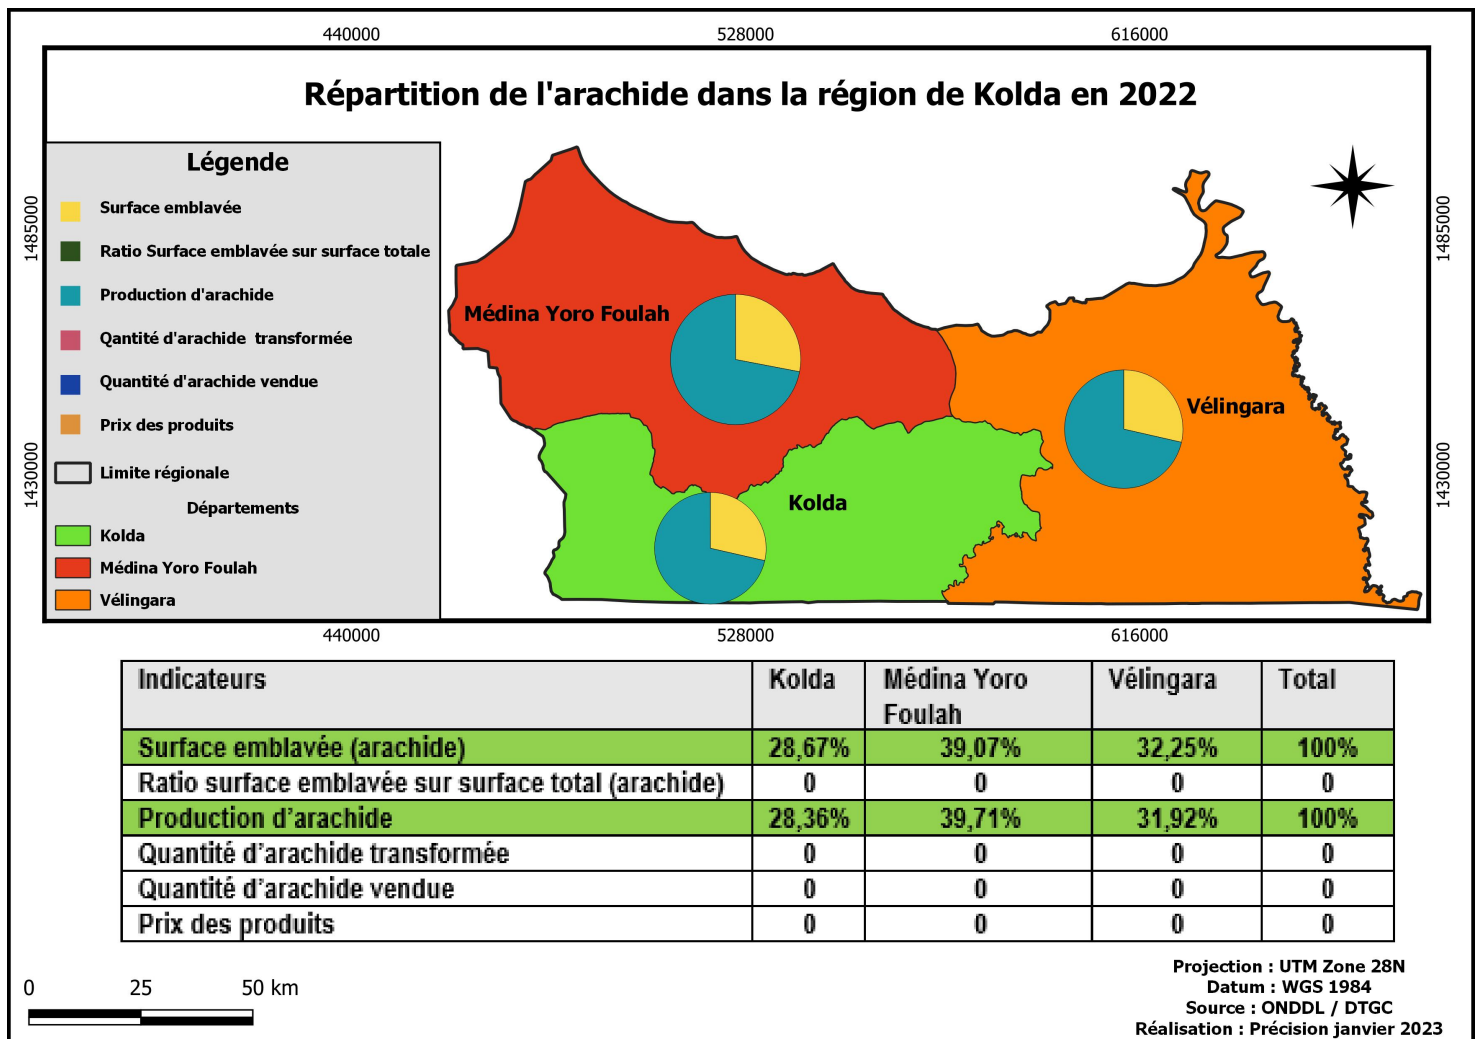

BASE CARTO KOLDA

Posted on 23/01/2023 by Team SIET

Base Cartographique sur la Région de Kolda

Veillez cliquer sur une carte pour l'ouvrir. Vous pourrez procéder au téléchargement en vous servant les outils de gestion du slider.

Dossier 1 : Cartes Thématiques

Dossier 2 : Agriculture (Indicateurs)

[« Précédent](#)

[1](#)

[2](#)

[3](#)

[Suivant »](#)