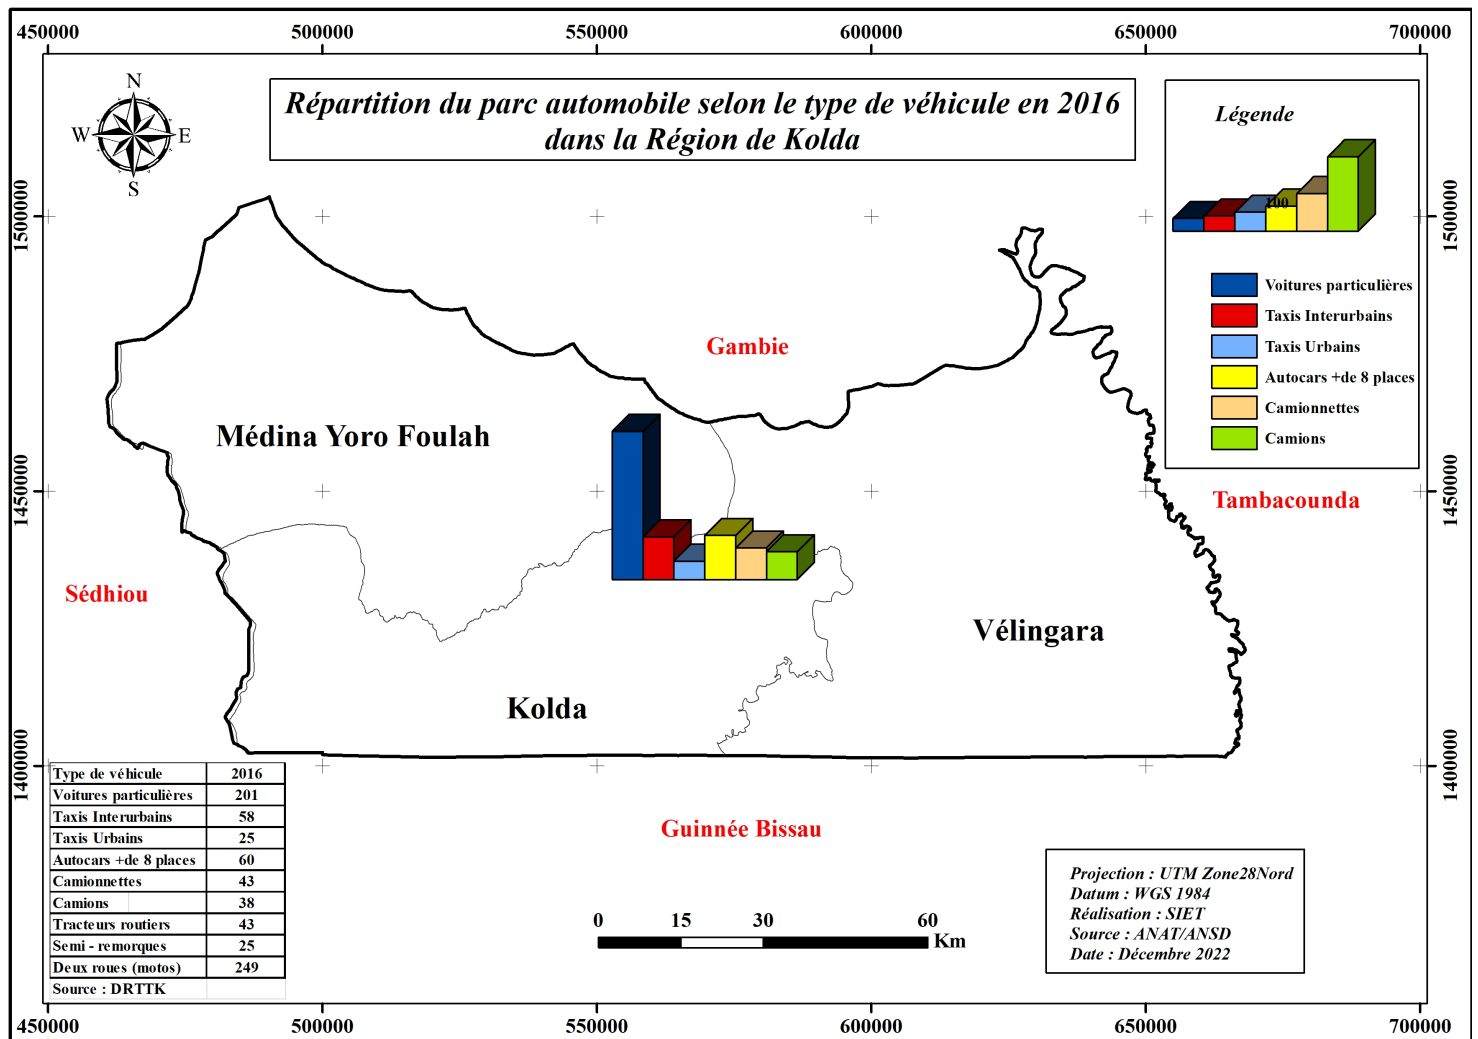

# BASE CARTO KOLDA

*Posted on 23/01/2023 by Team SIET*

# Base Cartographique sur la Région de Kolda

Veillez cliquer sur une carte pour l'ouvrir. Vous pourrez procéder au téléchargement en vous servant les outils de gestion du slider.

## Dossier 1 : Cartes Thématiques

## **Dossier 2 : Agriculture (Indicateurs)**

[« Précédent](#)

[1](#)

[2](#)

[3](#)

[Suivant »](#)