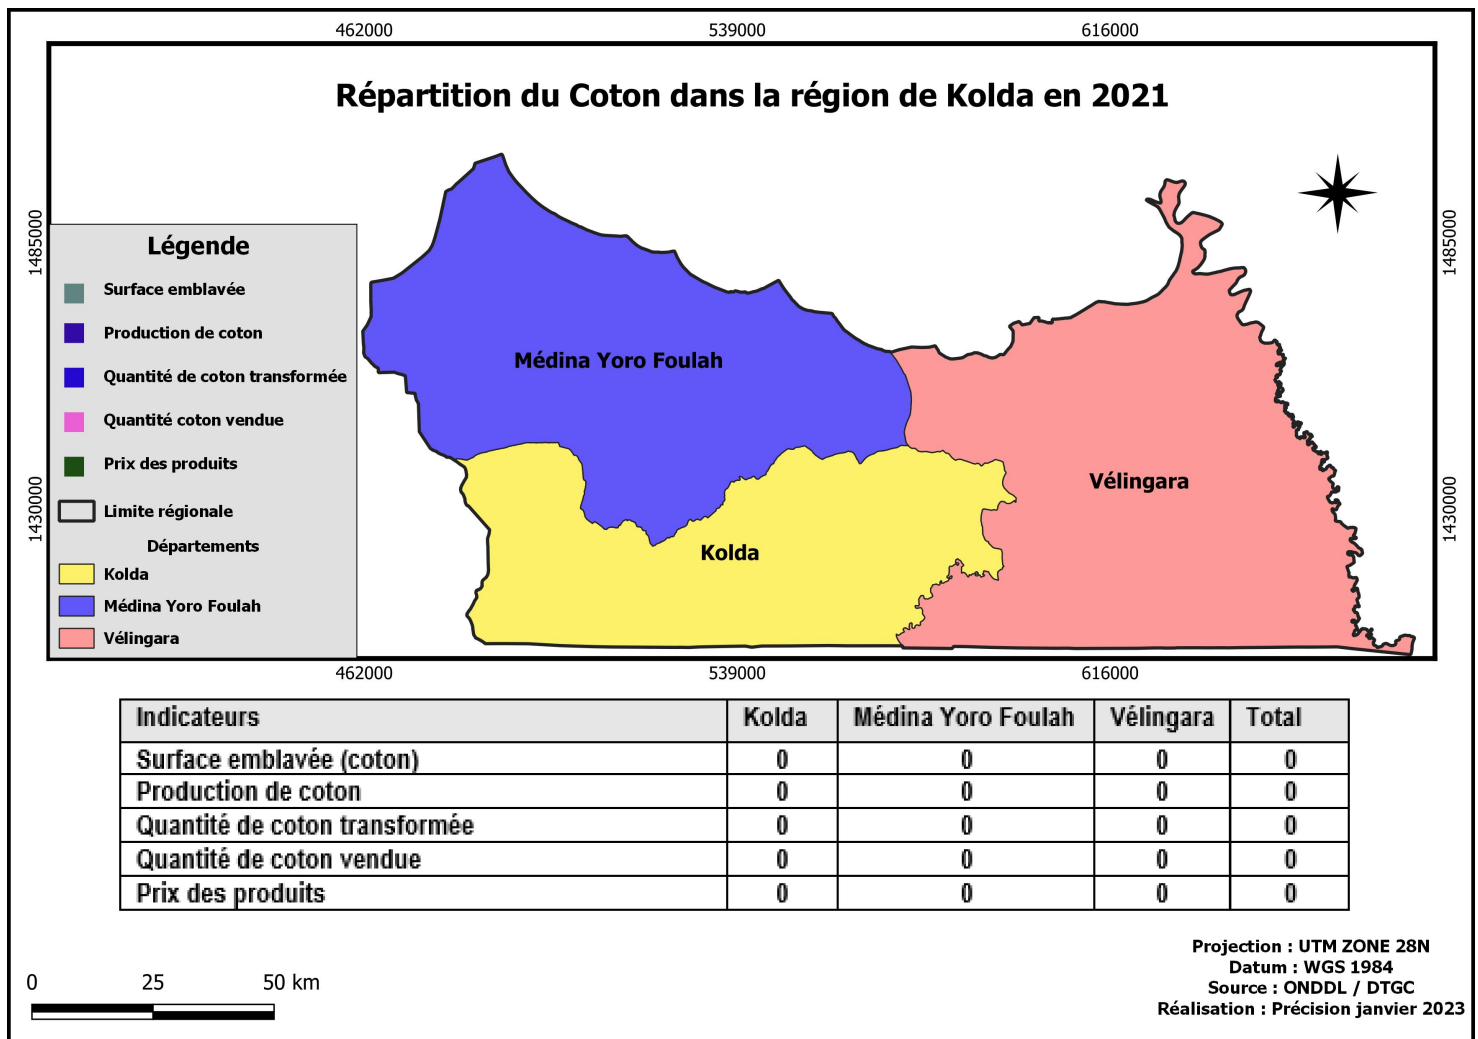

BASE CARTO KOLDA

Posted on 23/01/2023 by Team SIET

Base Cartographique sur la Région de Kolda

Veillez cliquer sur une carte pour l'ouvrir. Vous pourrez procéder au téléchargement en vous servant les outils de gestion du slider.

Dossier 1 : Cartes Thématiques

Dossier 2 : Agriculture (Indicateurs)

[« Précédent](#)

[1](#)

[2](#)

[3](#)

[Suivant »](#)