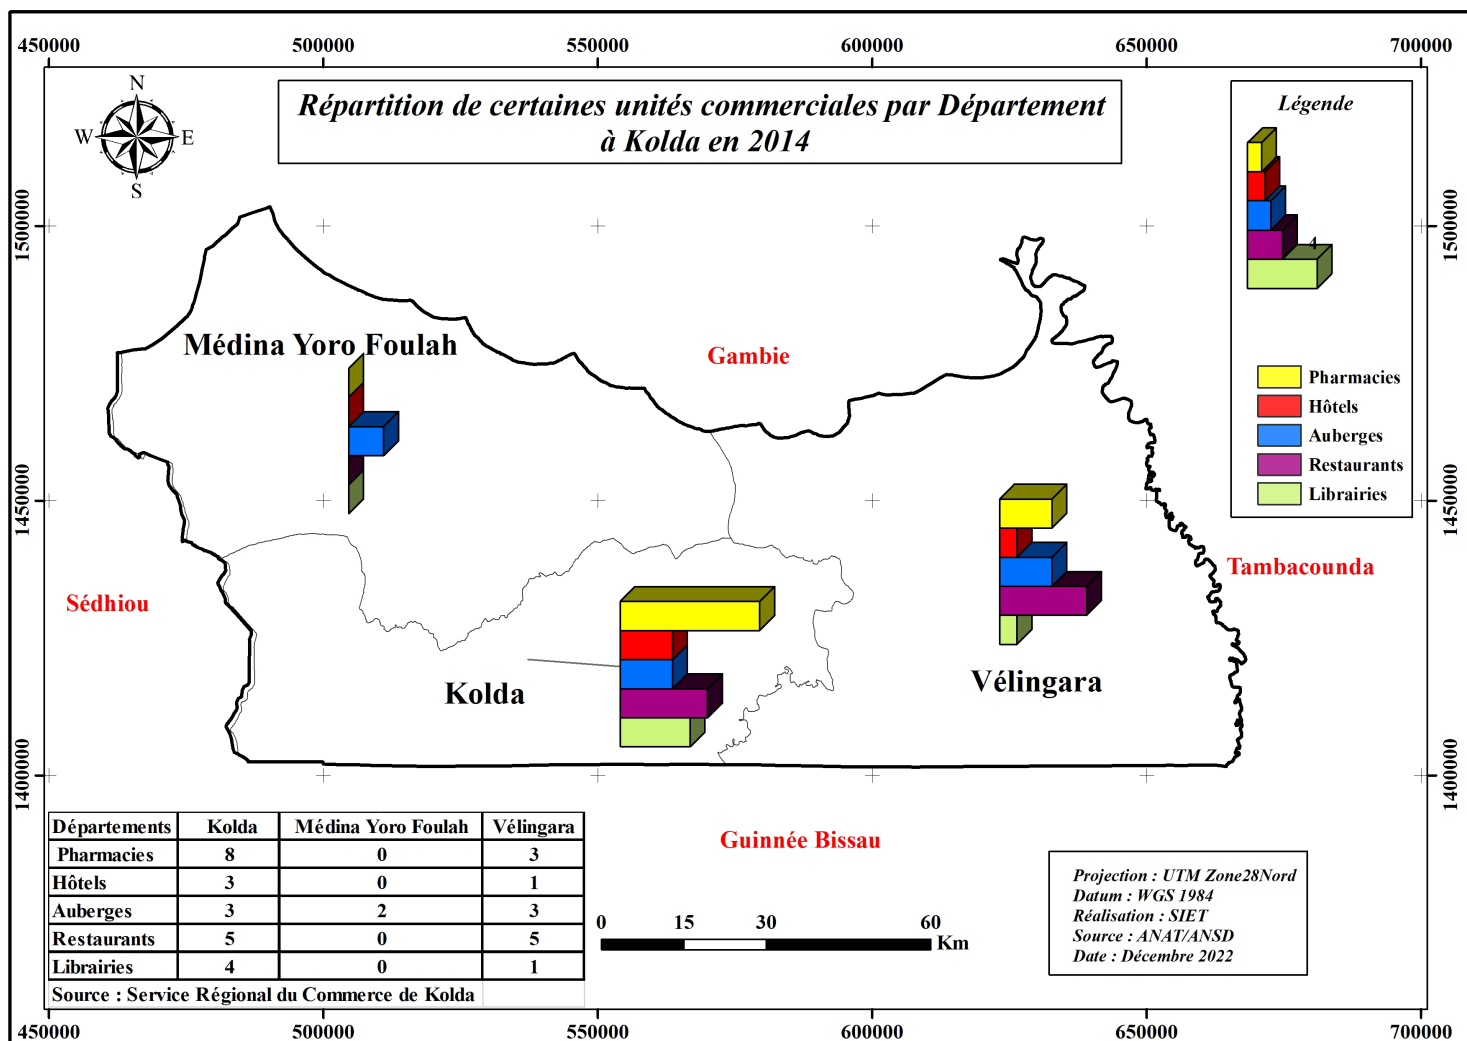

# BASE CARTO KOLDA

*Posted on 23/01/2023 by Team SIET*

# Base Cartographique sur la Région de Kolda

Veillez cliquer sur une carte pour l'ouvrir. Vous pourrez procéder au téléchargement en vous servant les outils de gestion du slider.

## Dossier 1 : Cartes Thématiques

## **Dossier 2 : Agriculture (Indicateurs)**

[« Précédent](#)

[1](#)

[2](#)

[3](#)

[Suivant »](#)