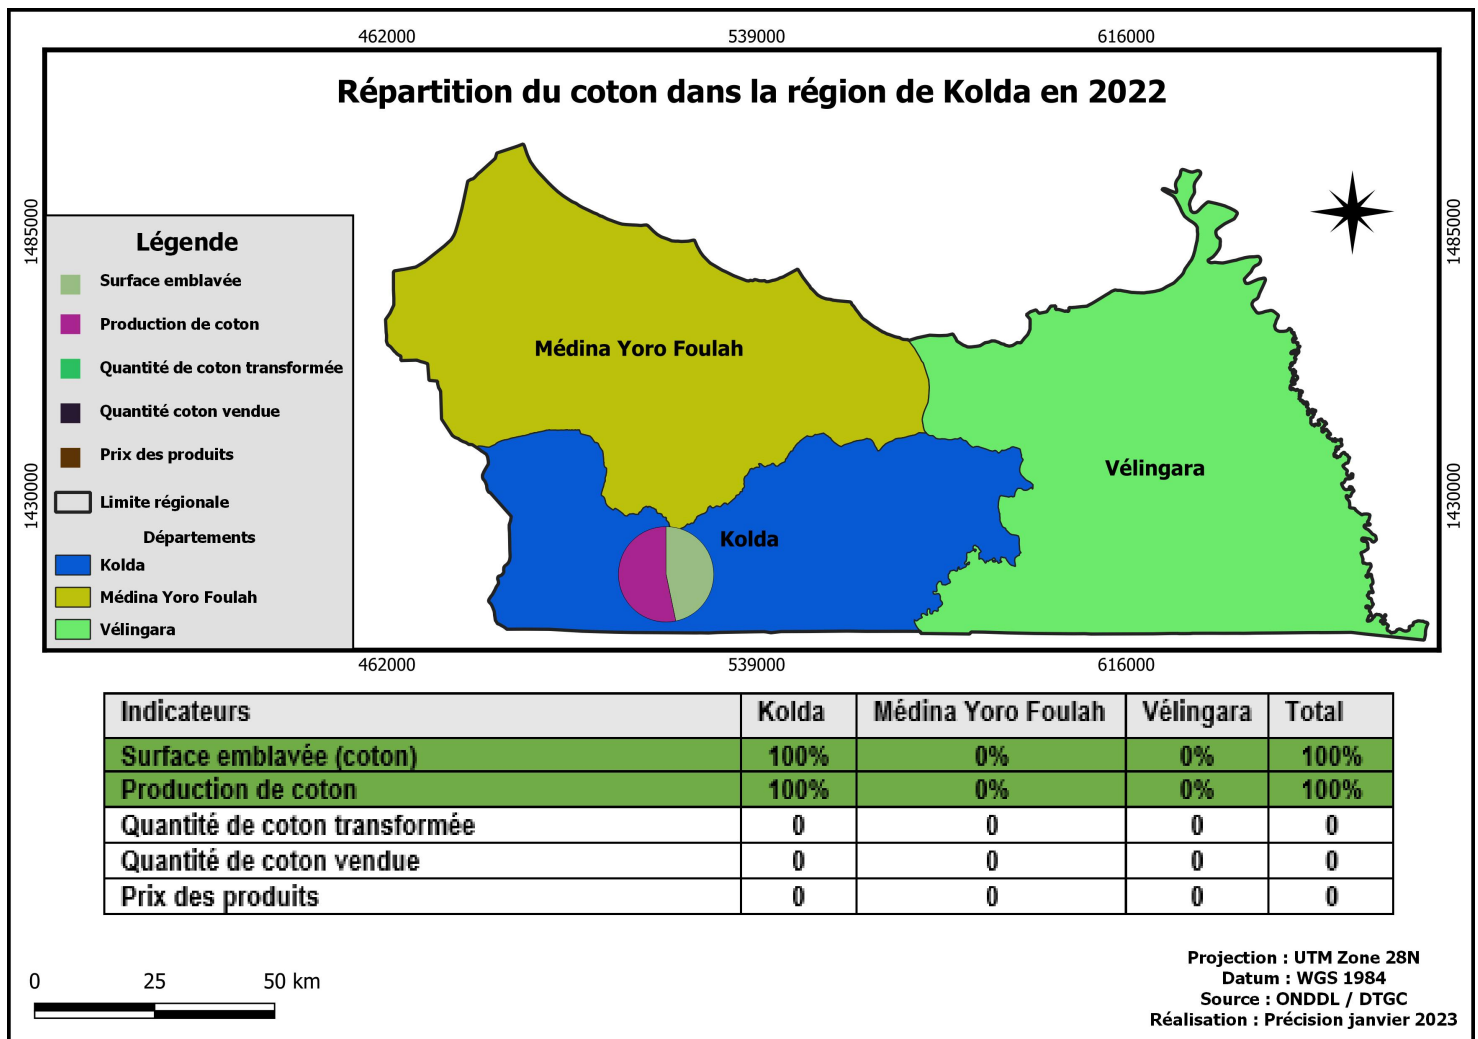

BASE CARTO KOLDA

Posted on 23/01/2023 by Team SIET

Base Cartographique sur la Région de Kolda

Veillez cliquer sur une carte pour l'ouvrir. Vous pourrez procéder au téléchargement en vous servant les outils de gestion du slider.

Dossier 1 : Cartes Thématiques

Dossier 2 : Agriculture (Indicateurs)

[« Précédent](#)

[1](#)

[2](#)

[3](#)

[Suivant »](#)