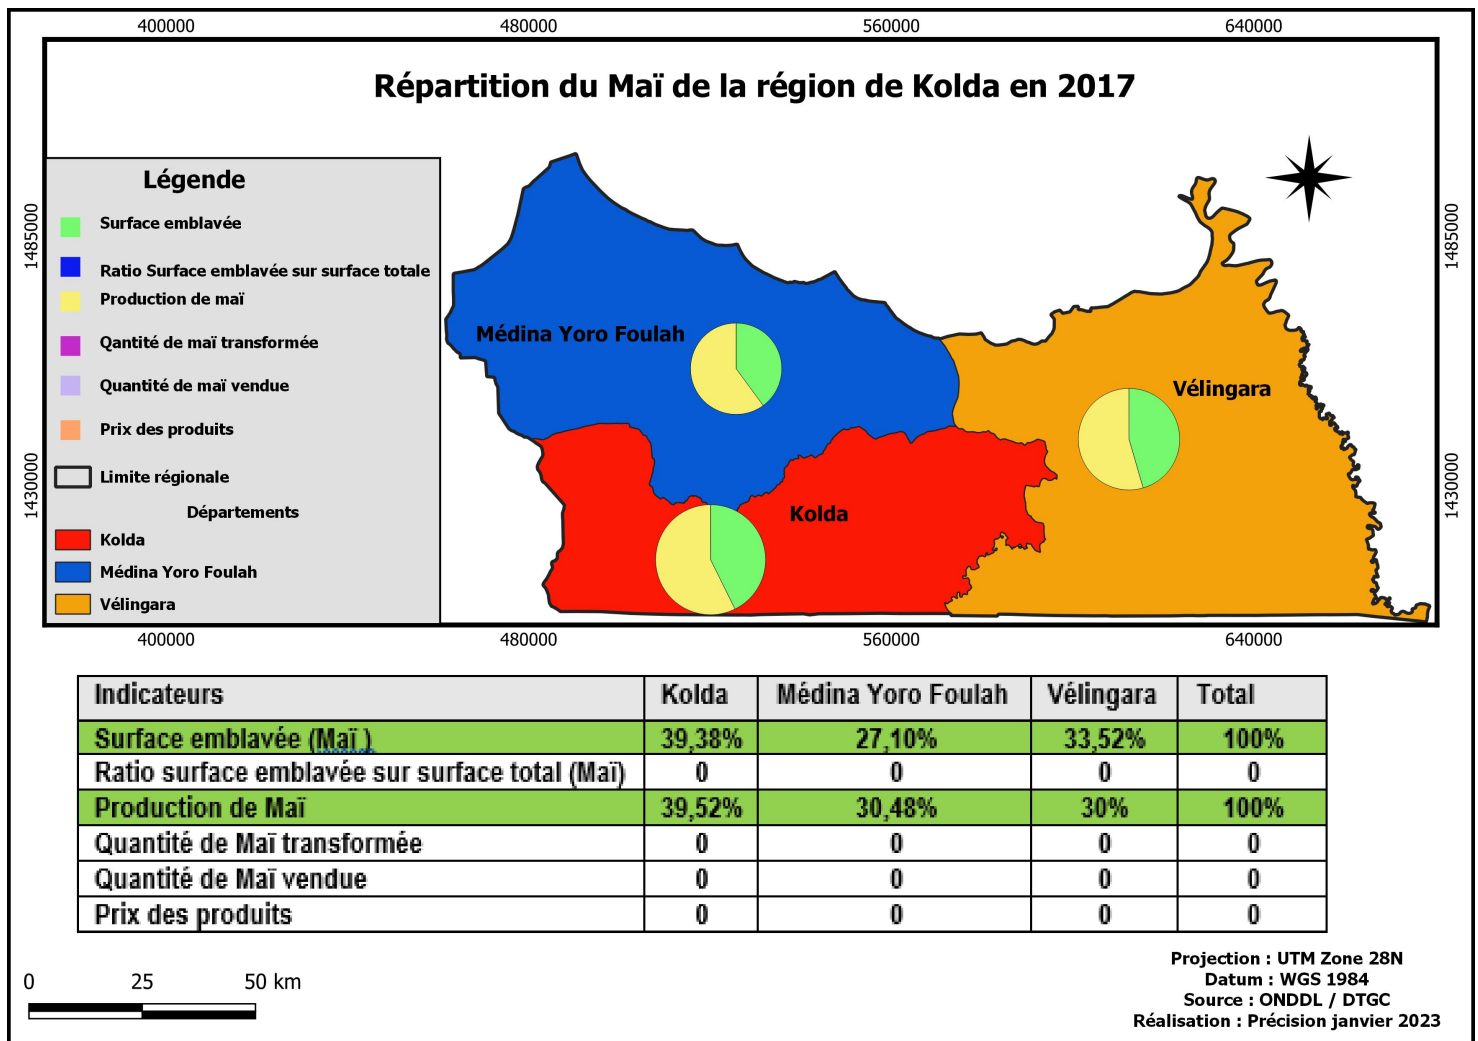

BASE CARTO KOLDA

Posted on 23/01/2023 by Team SIET

Base Cartographique sur la Région de Kolda

Veillez cliquer sur une carte pour l'ouvrir. Vous pourrez procéder au téléchargement en vous servant les outils de gestion du slider.

Dossier 1 : Cartes Thématiques

Dossier 2 : Agriculture (Indicateurs)

[« Précédent](#)

[1](#)

[2](#)

[3](#)

[Suivant »](#)