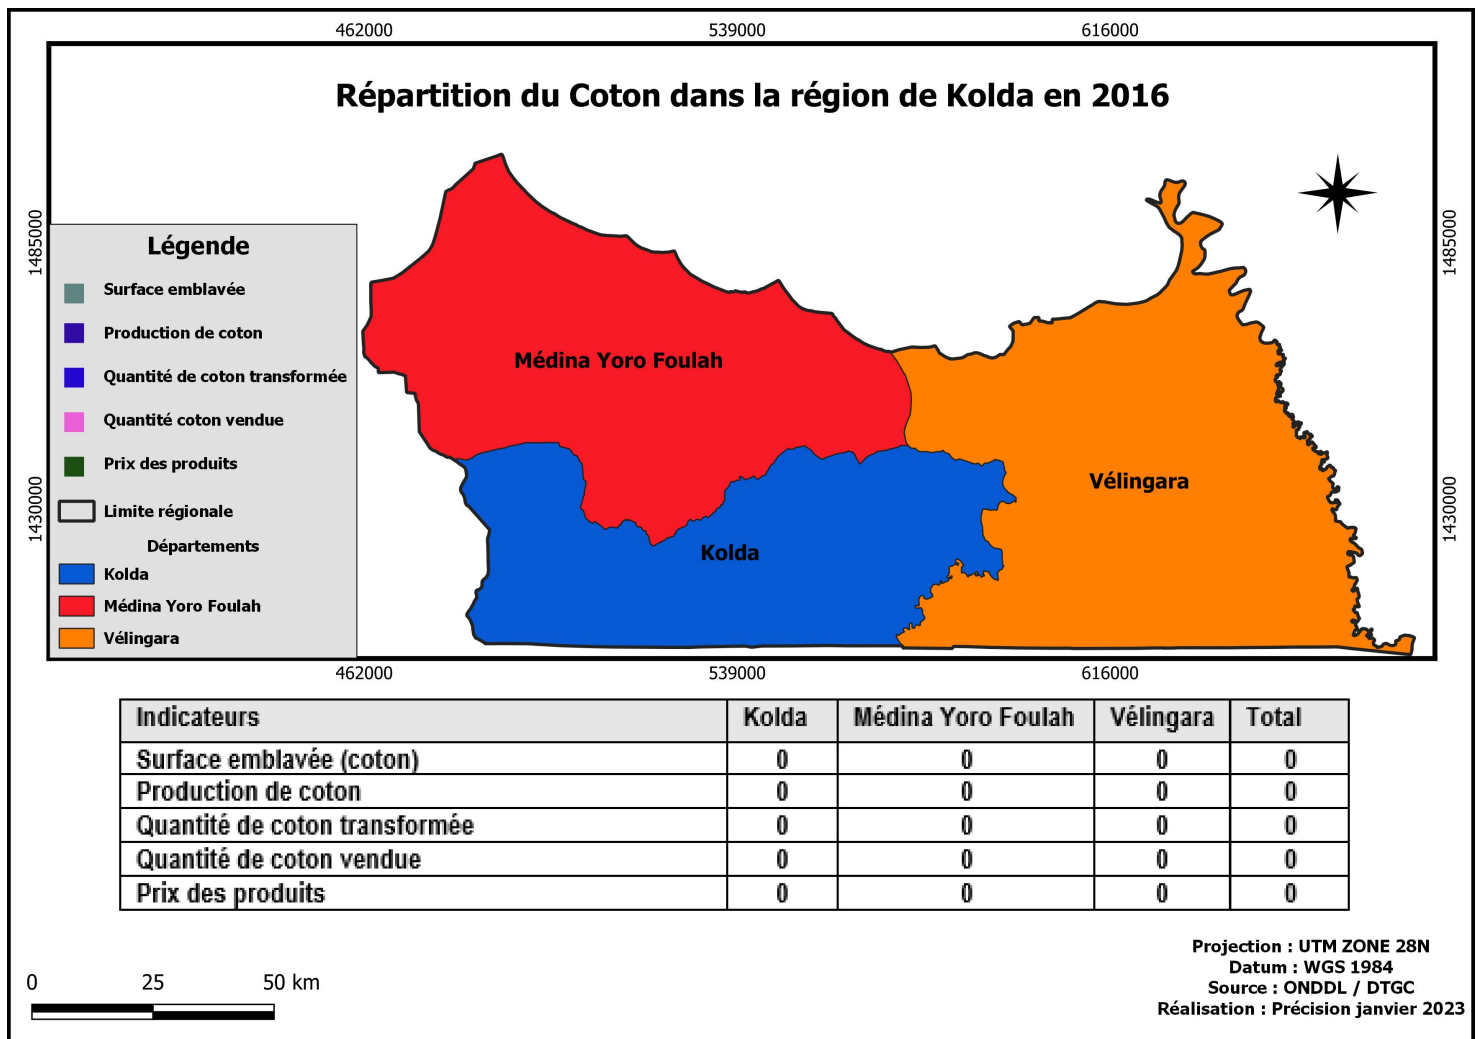

BASE CARTO KOLDA

Posted on 23/01/2023 by Team SIET

Base Cartographique sur la Région de Kolda

Veillez cliquer sur une carte pour l'ouvrir. Vous pourrez procéder au téléchargement en vous servant les outils de gestion du slider.

Dossier 1 : Cartes Thématiques

Dossier 2 : Agriculture (Indicateurs)

[« Précédent](#)

[1](#)

[2](#)

[3](#)

[Suivant »](#)