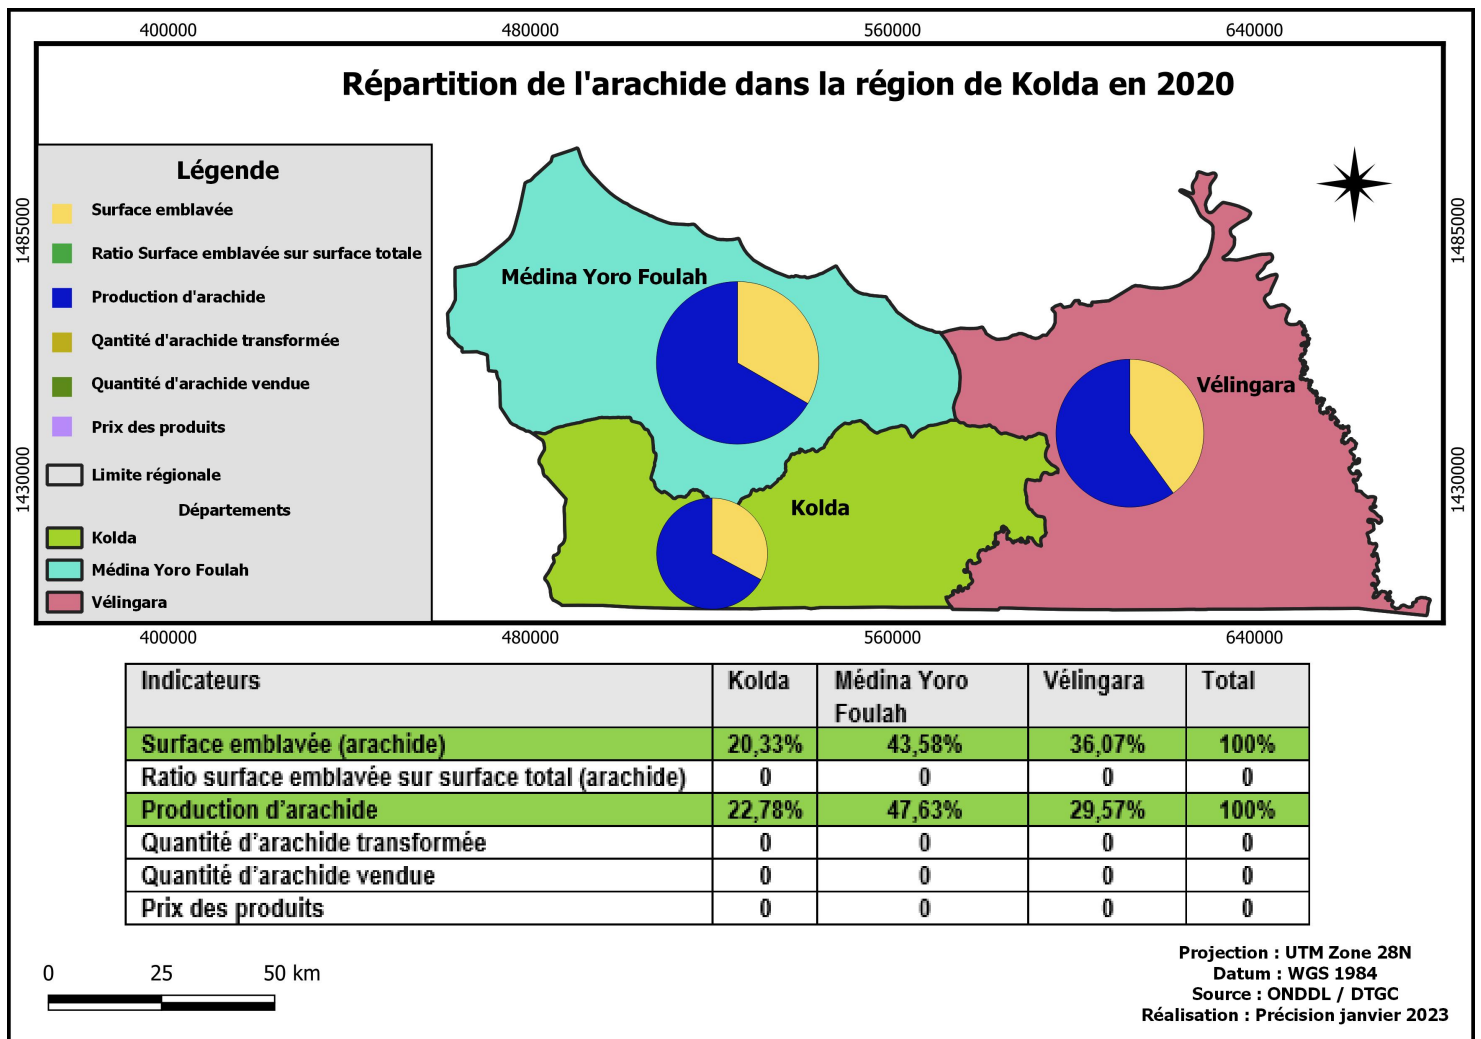

BASE CARTO KOLDA

Posted on 23/01/2023 by Team SIET

Base Cartographique sur la Région de Kolda

Veillez cliquer sur une carte pour l'ouvrir. Vous pourrez procéder au téléchargement en vous servant les outils de gestion du slider.

Dossier 1 : Cartes Thématiques

Dossier 2 : Agriculture (Indicateurs)

[« Précédent](#)

[1](#)

[2](#)

[3](#)

[Suivant »](#)