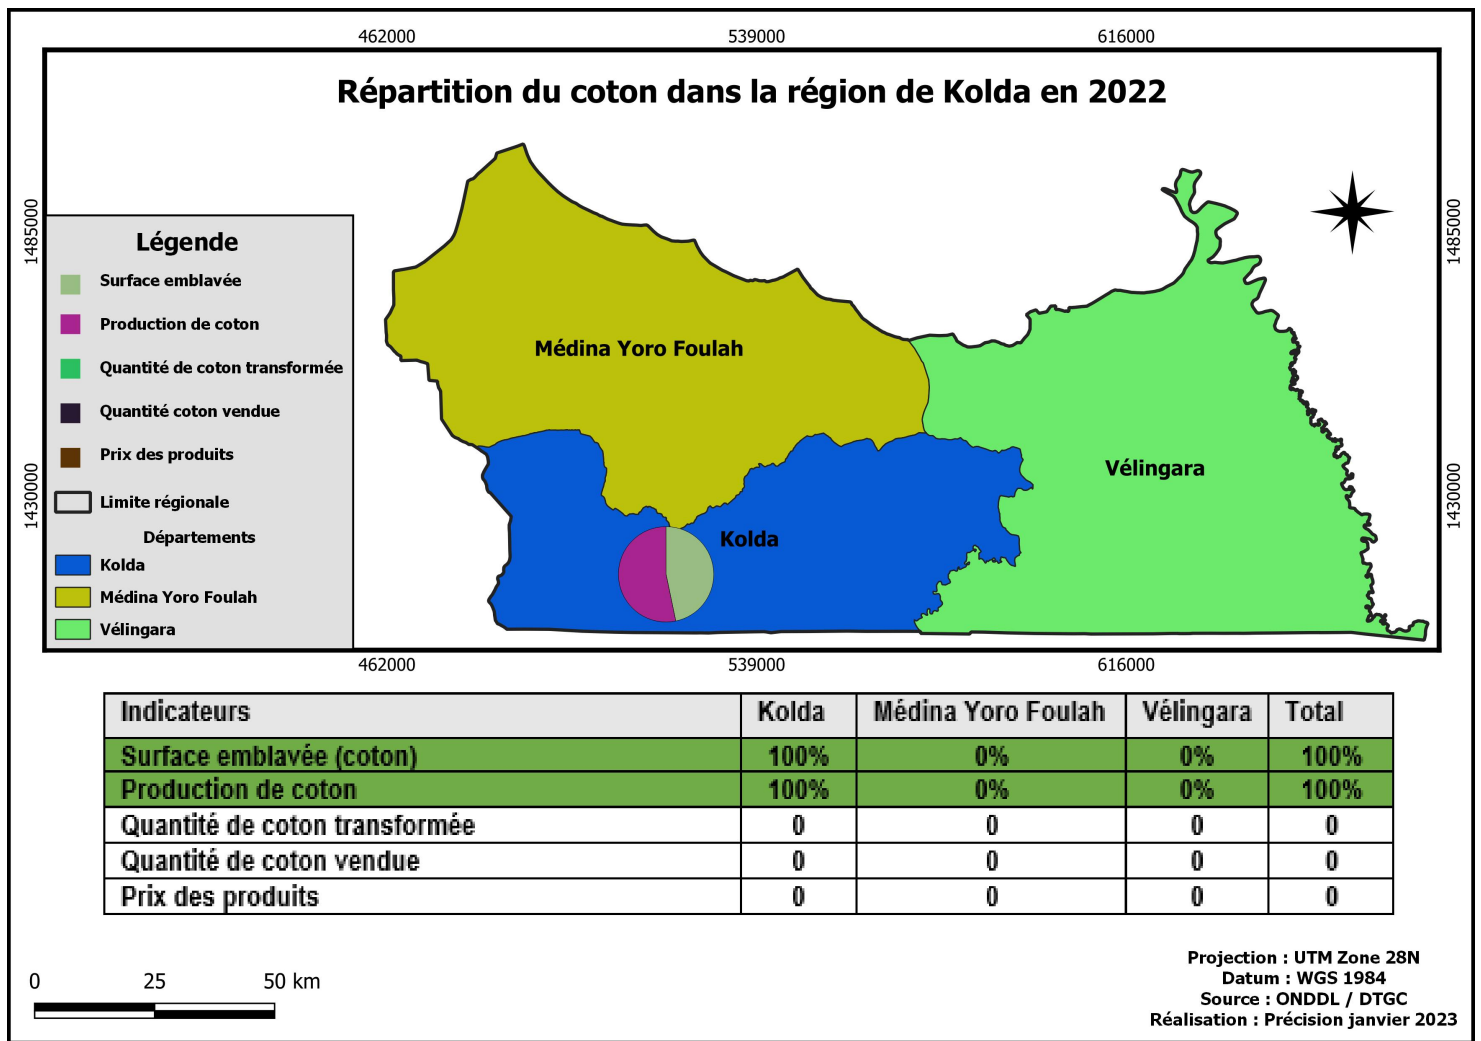

BASE CARTO KOLDA

Posted on 23/01/2023 by Team SIET

Base Cartographique sur la Région de Kolda

Veillez cliquer sur une carte pour l'ouvrir. Vous pourrez procéder au téléchargement en vous servant les outils de gestion du slider.

Dossier 1 : Cartes Thématiques

Dossier 2 : Agriculture (Indicateurs)

[« Précédent](#)

[1](#)

[2](#)

[3](#)

[Suivant »](#)