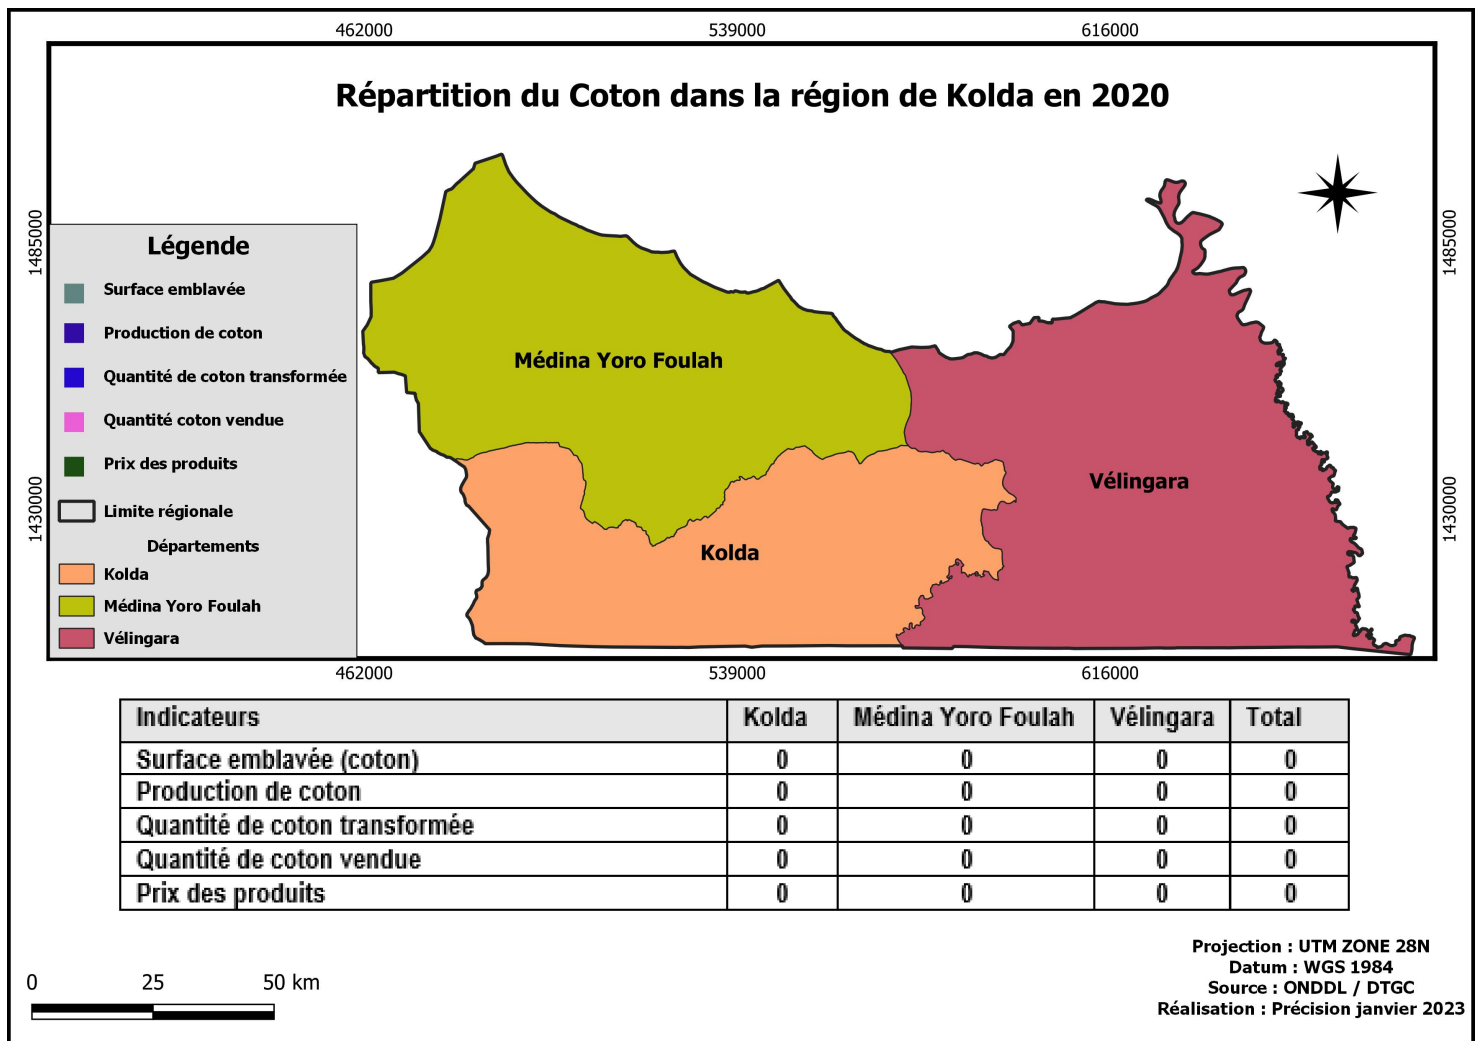

BASE CARTO KOLDA

Posted on 23/01/2023 by Team SIET

Base Cartographique sur la Région de Kolda

Veillez cliquer sur une carte pour l'ouvrir. Vous pourrez procéder au téléchargement en vous servant les outils de gestion du slider.

Dossier 1 : Cartes Thématiques

Dossier 2 : Agriculture (Indicateurs)

[« Précédent](#)

[1](#)

[2](#)

[3](#)

[Suivant »](#)