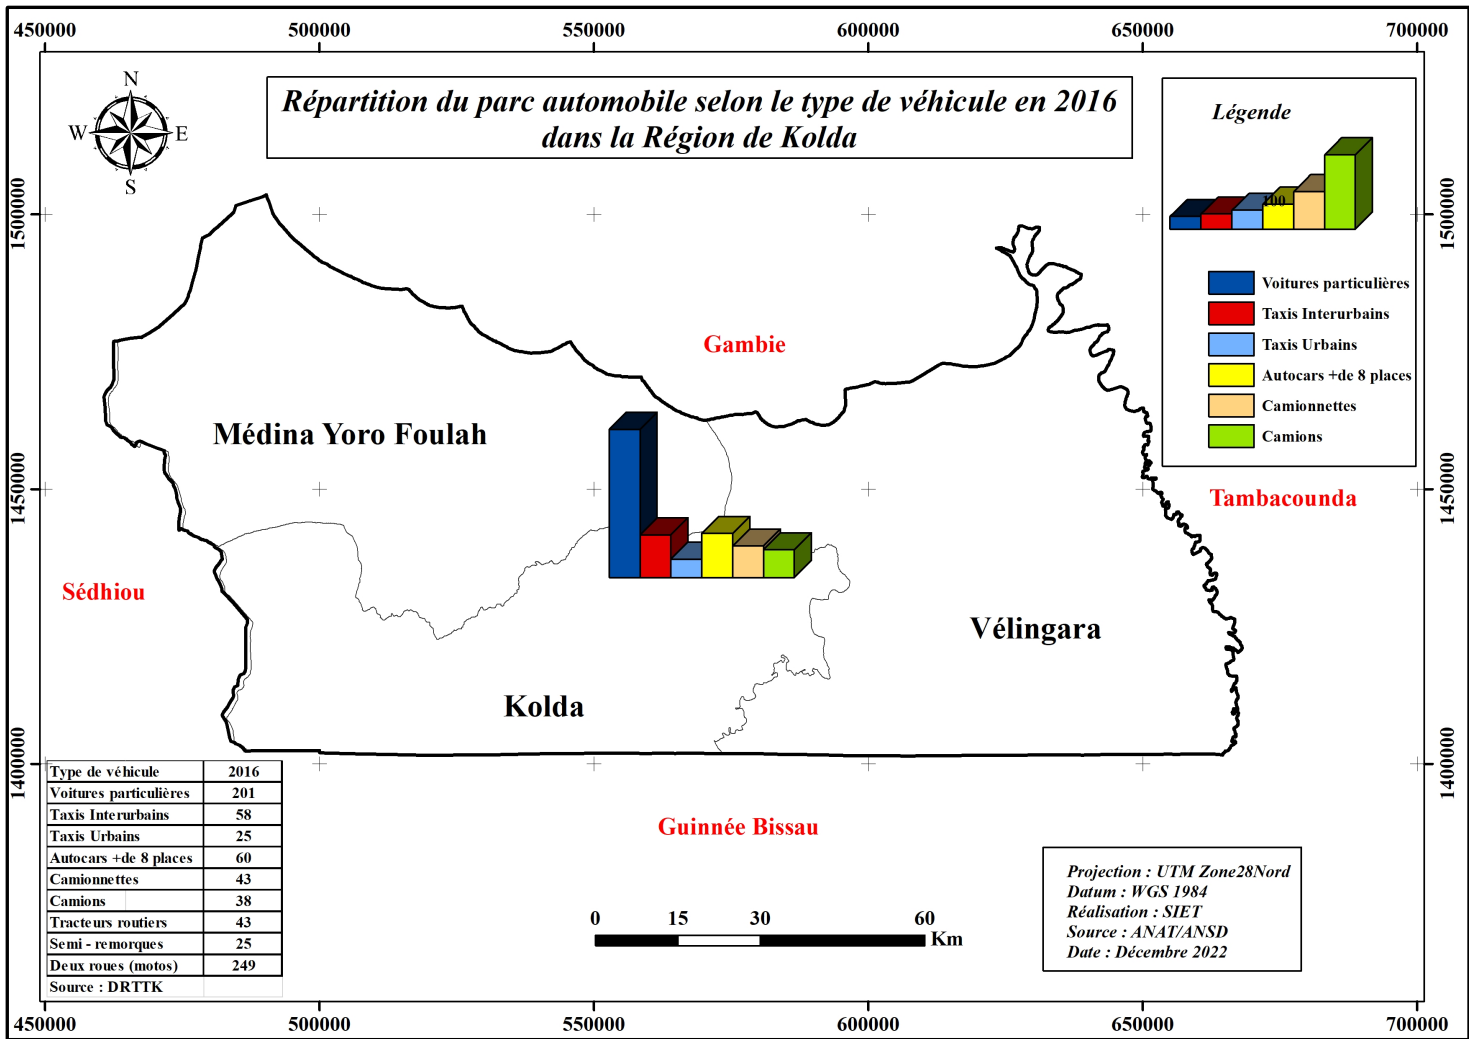

BASE CARTO KOLDA

Posted on 23/01/2023 by Team SIET

Base Cartographique sur la Région de Kolda

Veillez cliquer sur une carte pour l'ouvrir. Vous pourrez procéder au téléchargement en vous servant les outils de gestion du slider.

Dossier 1 : Cartes Thématiques

Dossier 2 : Agriculture (Indicateurs)

[« Précédent](#)

[1](#)

[2](#)

[3](#)

[Suivant »](#)