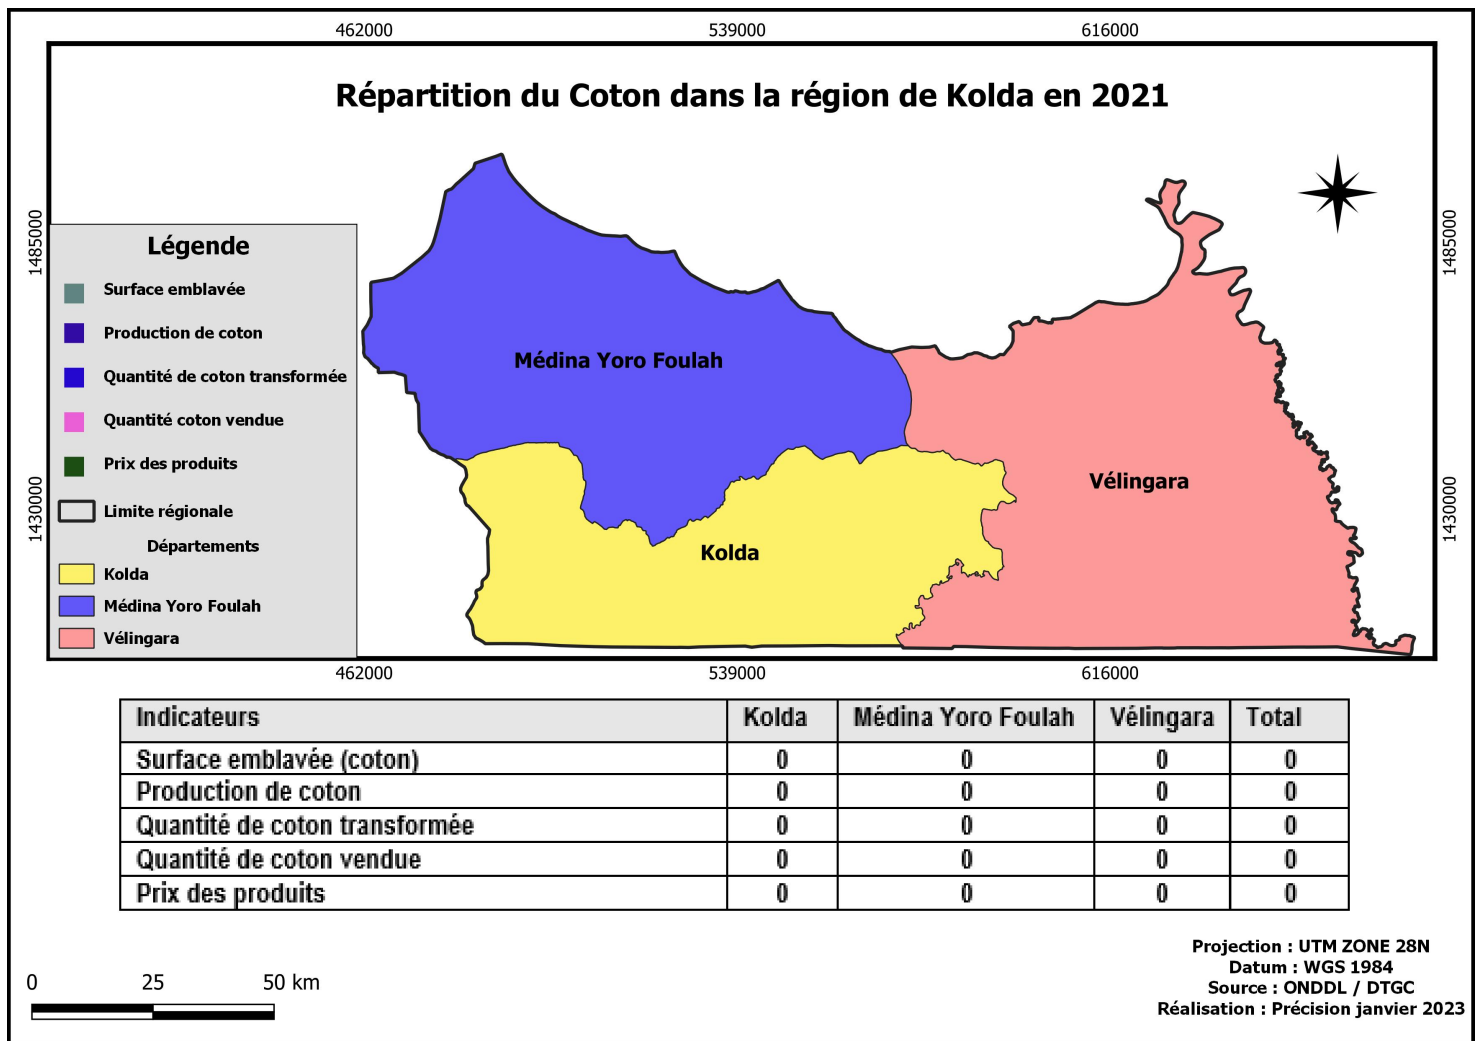

BASE CARTO KOLDA

Posted on 23/01/2023 by Team SIET

Base Cartographique sur la Région de Kolda

Veillez cliquer sur une carte pour l'ouvrir. Vous pourrez procéder au téléchargement en vous servant les outils de gestion du slider.

Dossier 1 : Cartes Thématiques

Dossier 2 : Agriculture (Indicateurs)

[« Précédent](#)

[1](#)

[2](#)

[3](#)

[Suivant »](#)