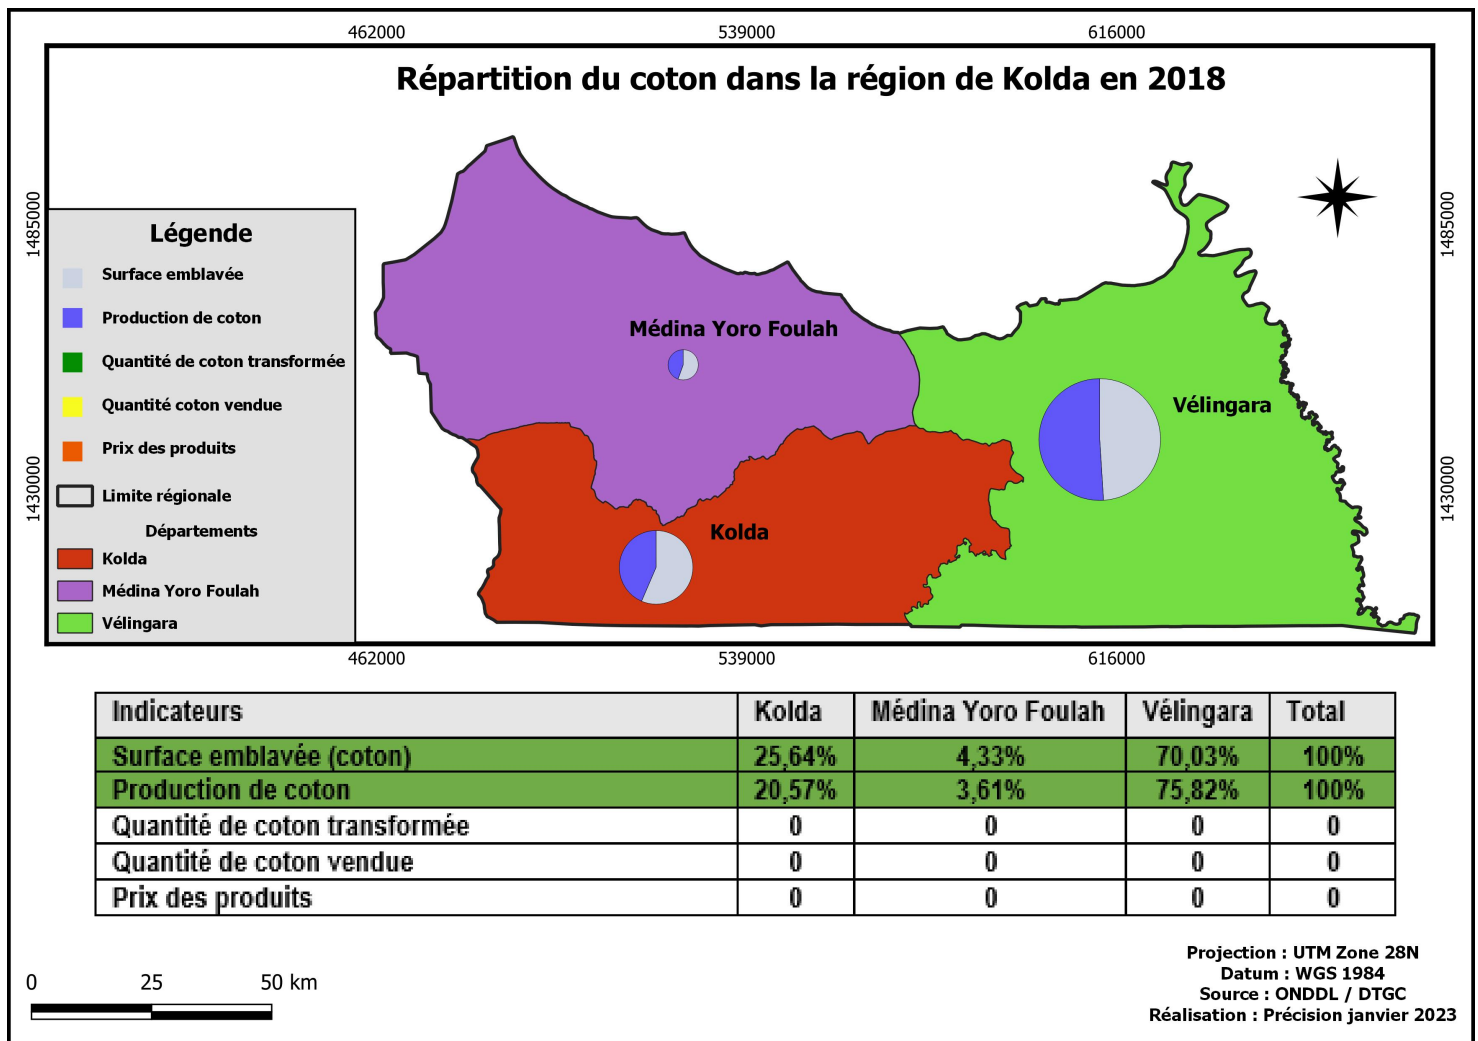

BASE CARTO KOLDA

Posted on 23/01/2023 by Team SIET

Base Cartographique sur la Région de Kolda

Veillez cliquer sur une carte pour l'ouvrir. Vous pourrez procéder au téléchargement en vous servant les outils de gestion du slider.

Dossier 1 : Cartes Thématiques

Dossier 2 : Agriculture (Indicateurs)

[« Précédent](#)

[1](#)

[2](#)

[3](#)

[Suivant »](#)