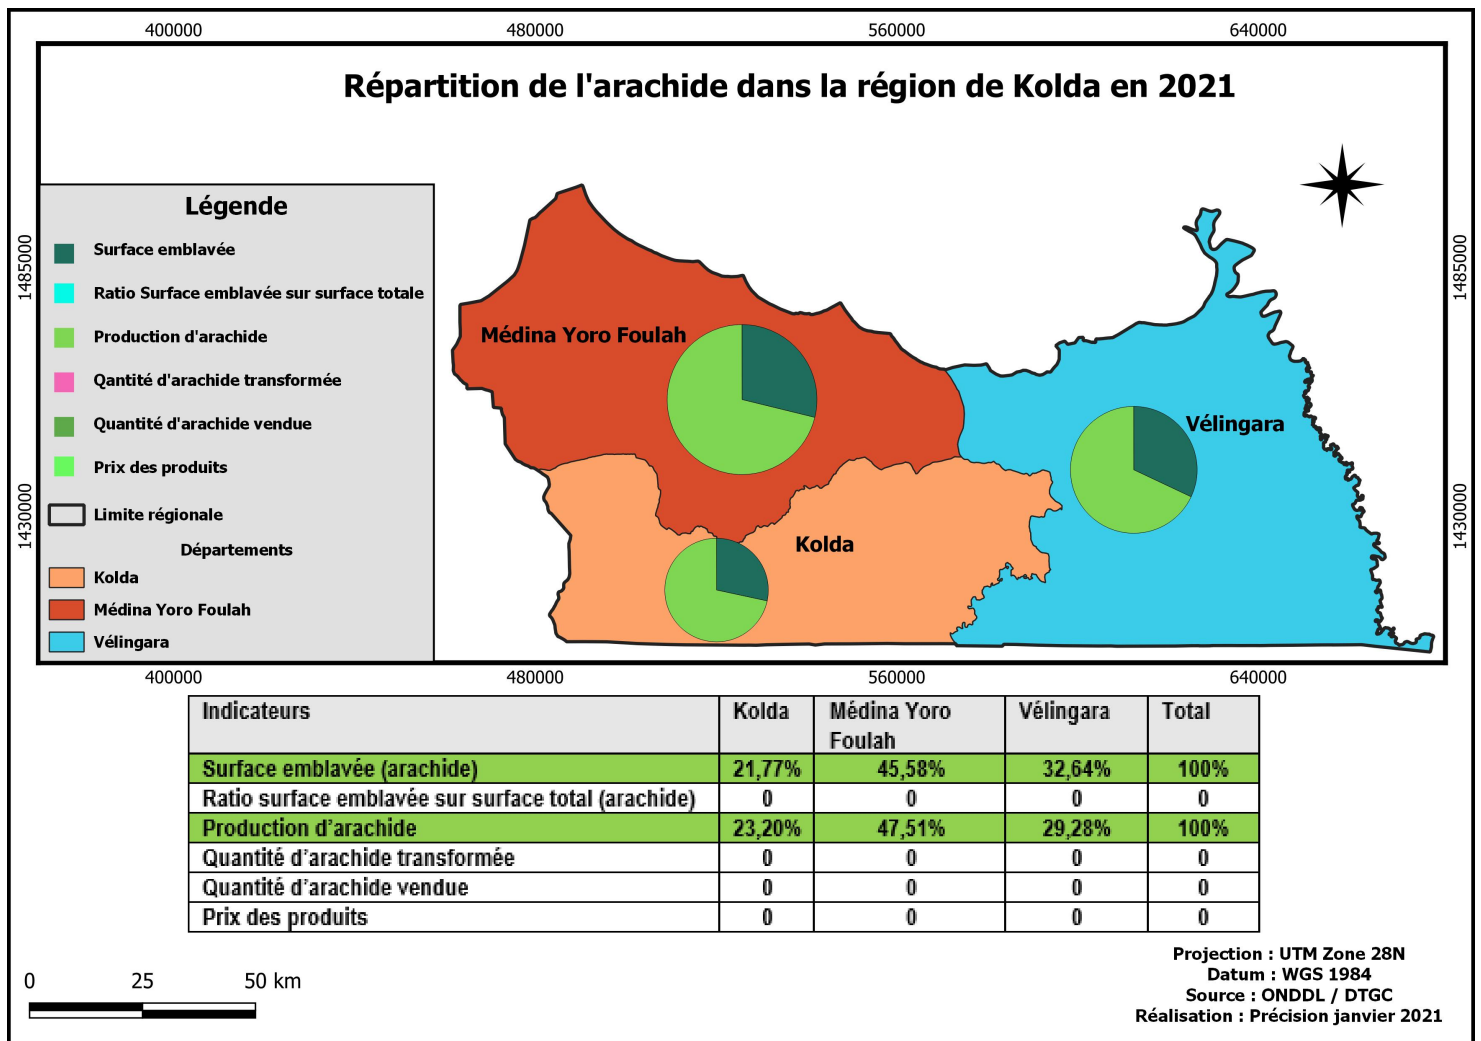

BASE CARTO KOLDA

Posted on 23/01/2023 by Team SIET

Base Cartographique sur la Région de Kolda

Veillez cliquer sur une carte pour l'ouvrir. Vous pourrez procéder au téléchargement en vous servant les outils de gestion du slider.

Dossier 1 : Cartes Thématiques

Dossier 2 : Agriculture (Indicateurs)

[« Précédent](#)

[1](#)

[2](#)

[3](#)

[Suivant »](#)