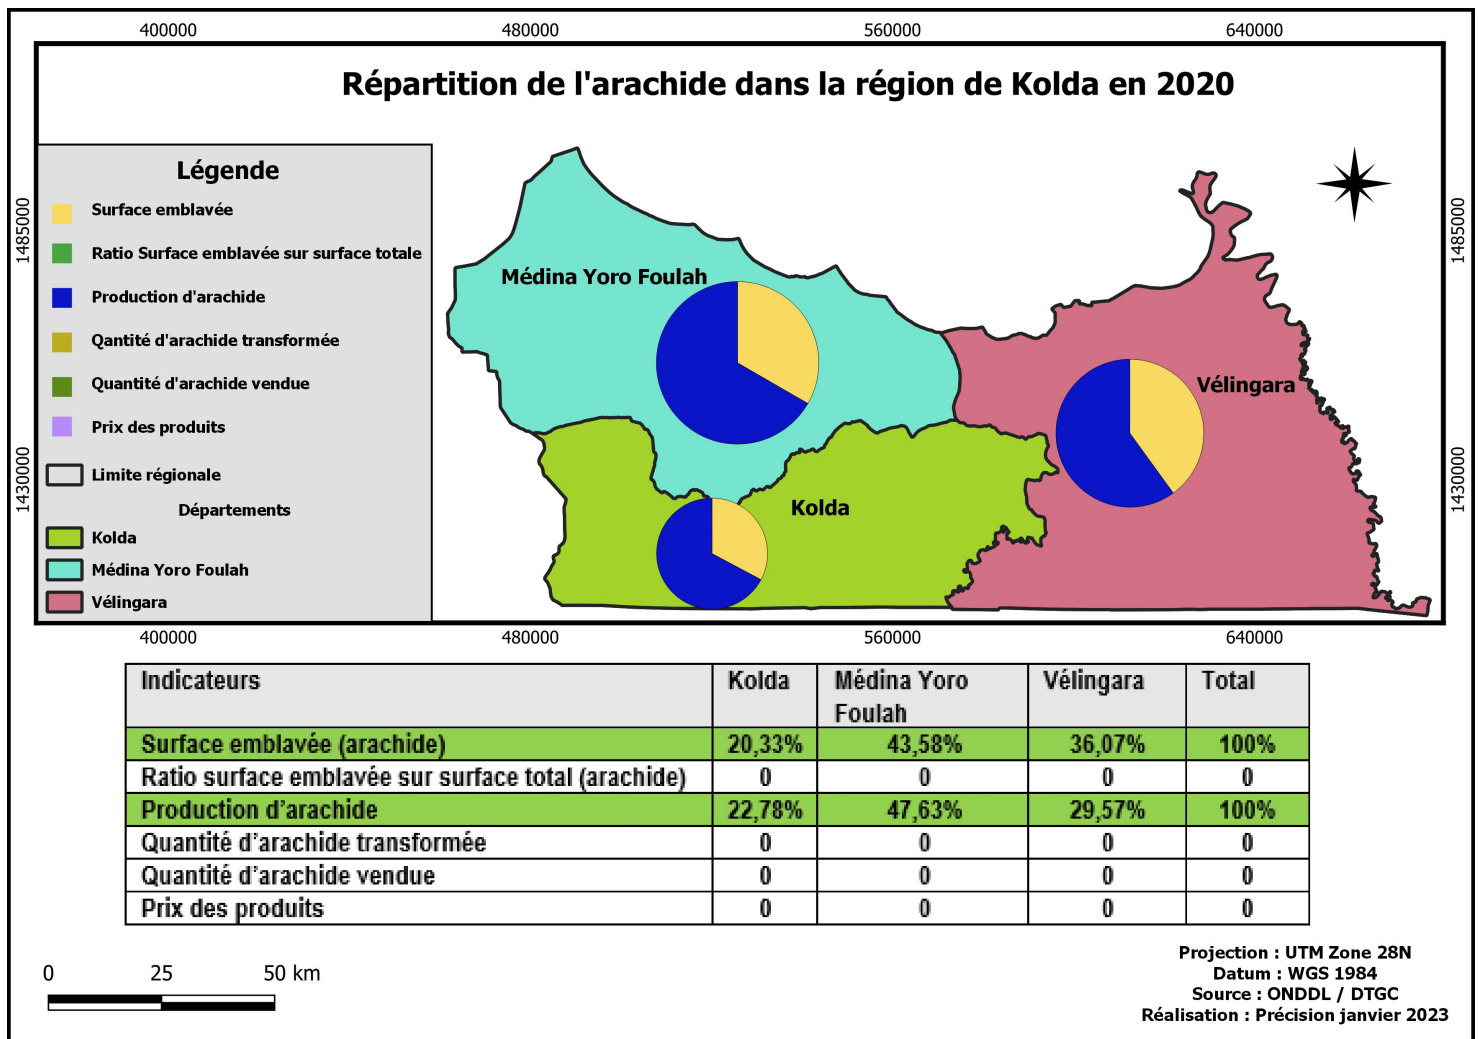

BASE CARTO KOLDA

Posted on 23/01/2023 by Team SIET

Base Cartographique sur la Région de Kolda

Veillez cliquer sur une carte pour l'ouvrir. Vous pourrez procéder au téléchargement en vous servant les outils de gestion du slider.

Dossier 1 : Cartes Thématiques

Dossier 2 : Agriculture (Indicateurs)

[« Précédent](#)

[1](#)

[2](#)

[3](#)

[Suivant »](#)