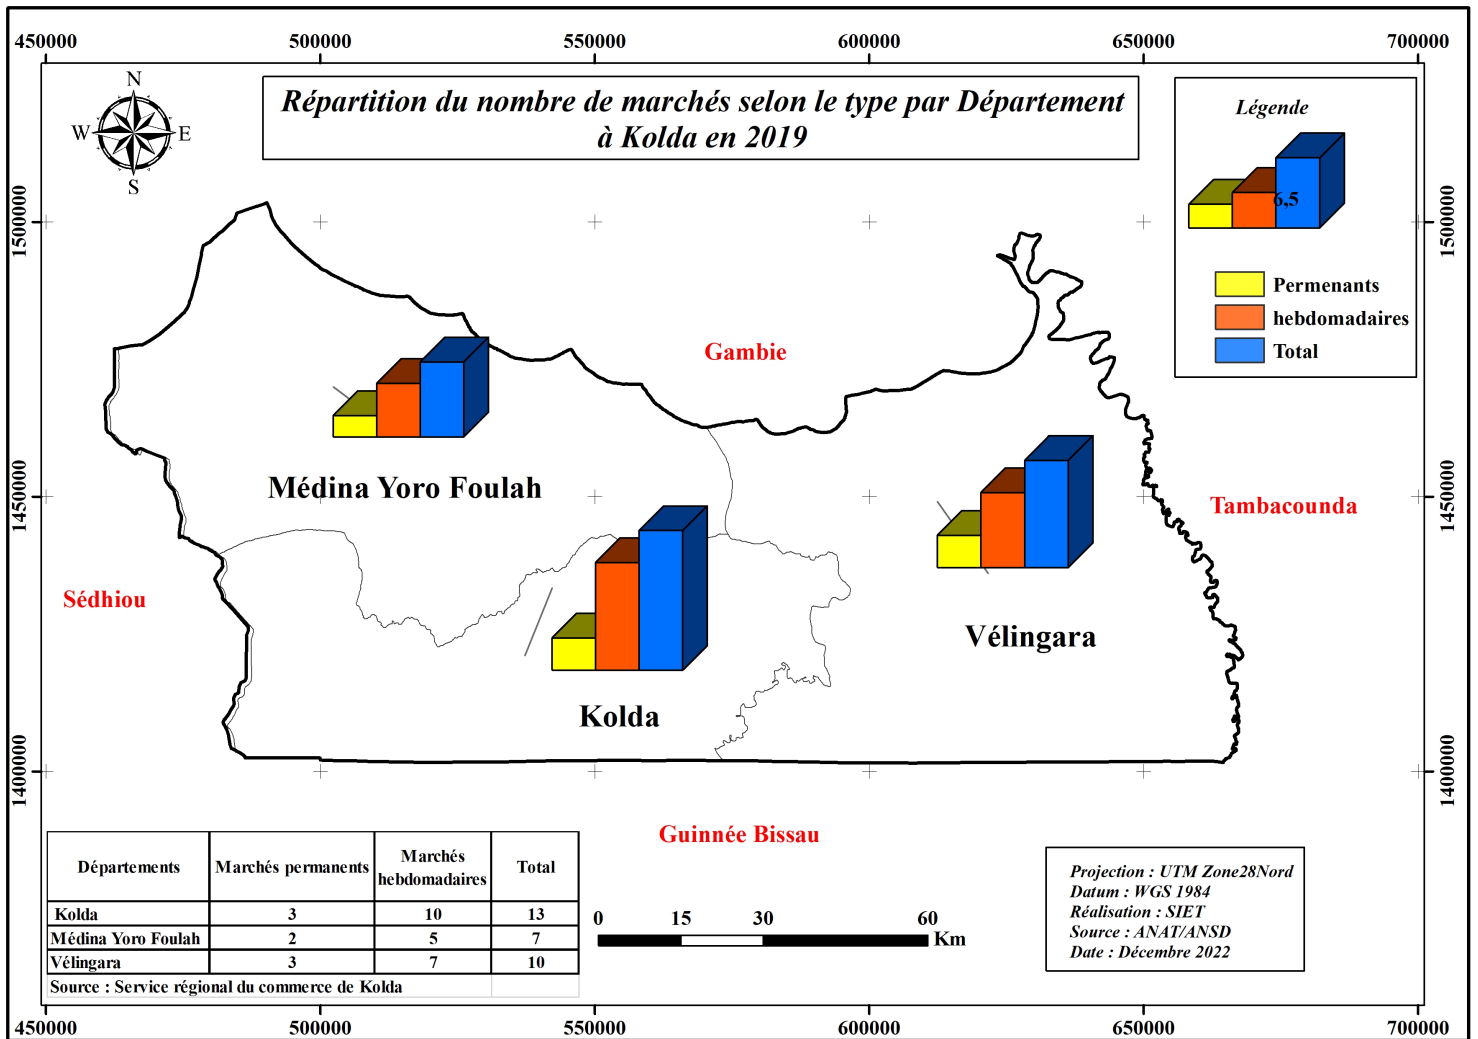

BASE CARTO KOLDA

Posted on 23/01/2023 by Team SIET

Base Cartographique sur la Région de Kolda

Veillez cliquer sur une carte pour l'ouvrir. Vous pourrez procéder au téléchargement en vous servant les outils de gestion du slider.

Dossier 1 : Cartes Thématiques

Dossier 2 : Agriculture (Indicateurs)

[« Précédent](#)

[1](#)

[2](#)

[3](#)

[Suivant »](#)