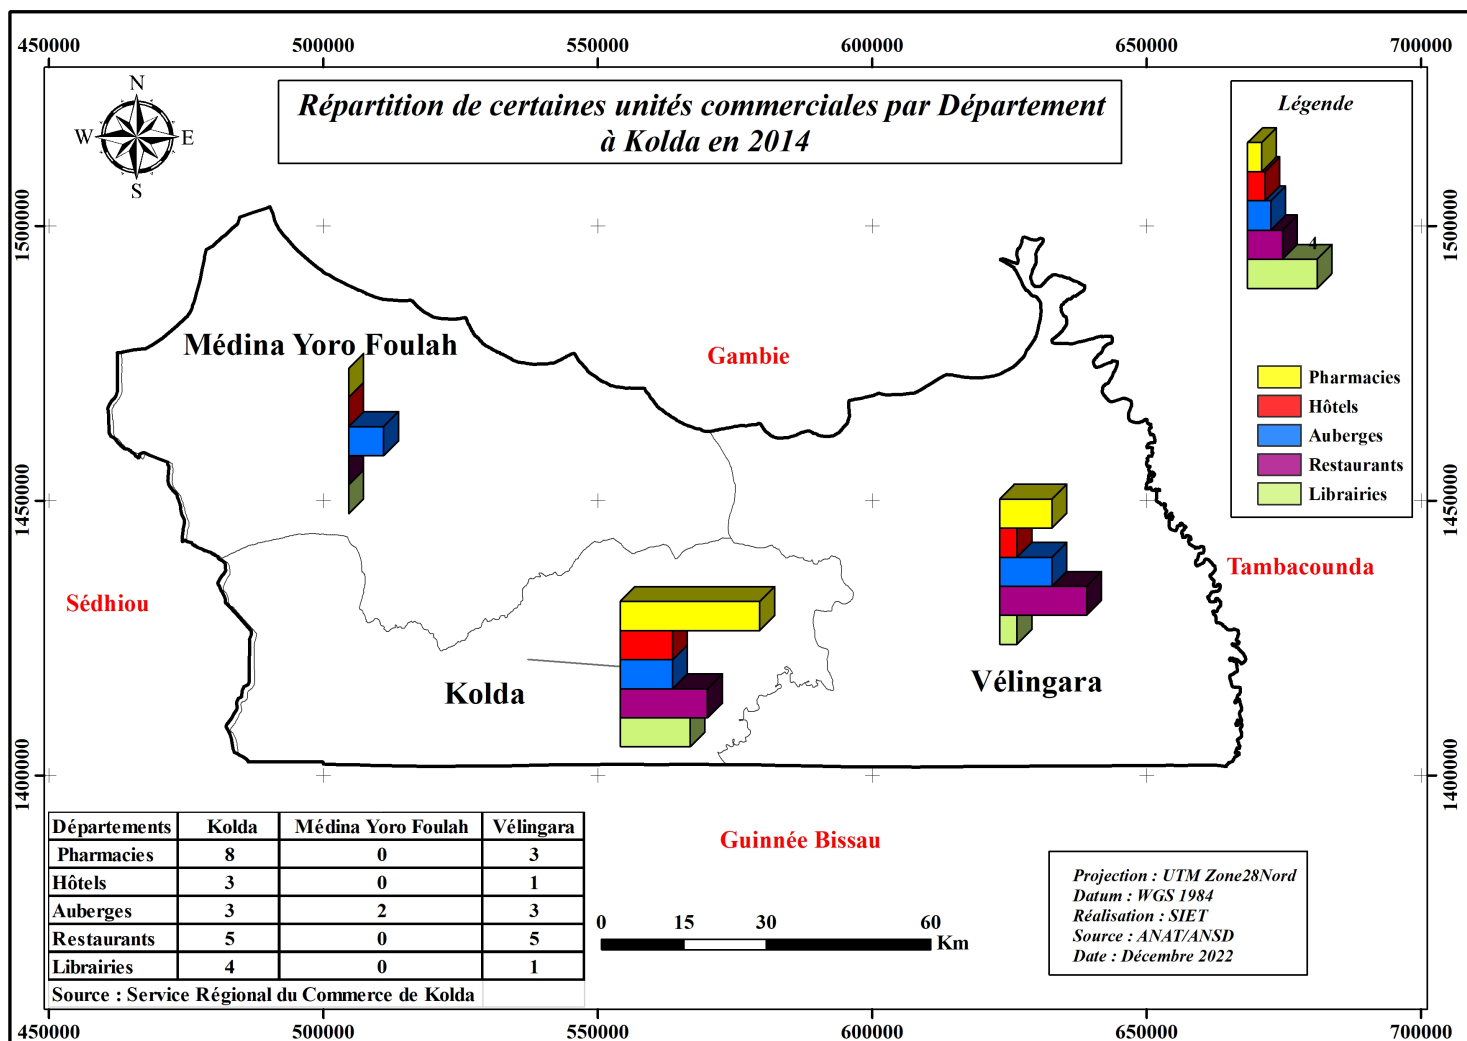

BASE CARTO KOLDA

Posted on 23/01/2023 by Team SIET

Base Cartographique sur la Région de Kolda

Veillez cliquer sur une carte pour l'ouvrir. Vous pourrez procéder au téléchargement en vous servant les outils de gestion du slider.

Dossier 1 : Cartes Thématiques

Dossier 2 : Agriculture (Indicateurs)

[« Précédent](#)

[1](#)

[2](#)

[3](#)

[Suivant »](#)