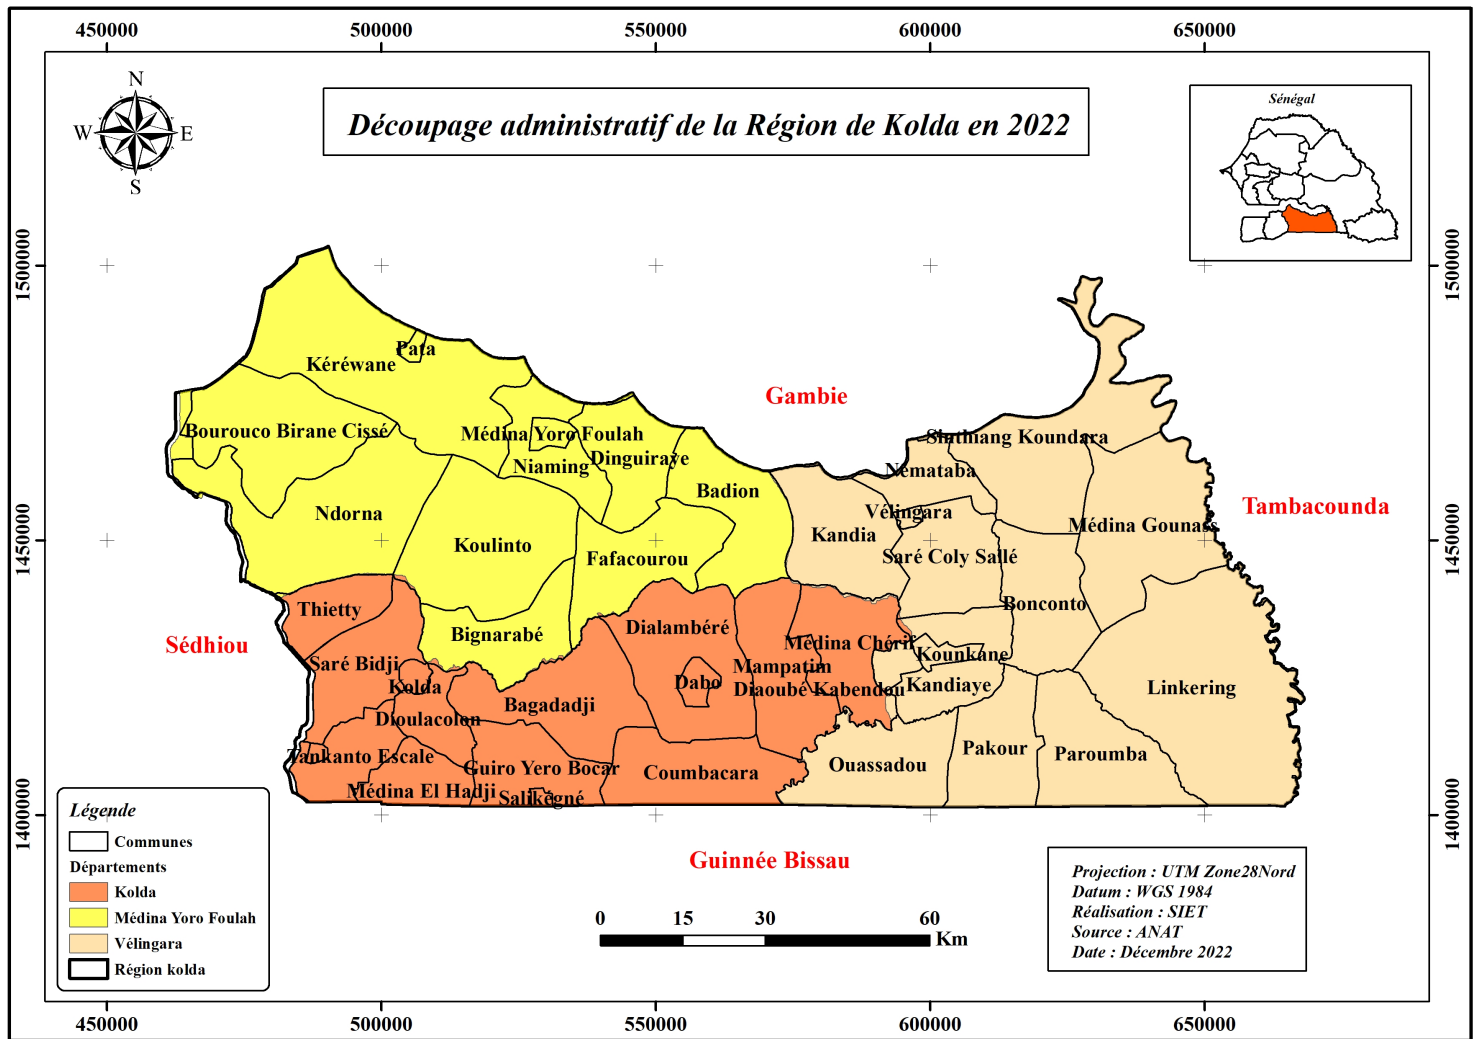

BASE CARTO KOLDA

Posted on 23/01/2023 by Team SIET

Base Cartographique sur la Région de Kolda

Veillez cliquer sur une carte pour l'ouvrir. Vous pourrez procéder au téléchargement en vous servant les outils de gestion du slider.

Dossier 1 : Cartes Thématiques

Dossier 2 : Agriculture (Indicateurs)

[« Précédent](#)

[1](#)

[2](#)

[3](#)

[Suivant »](#)