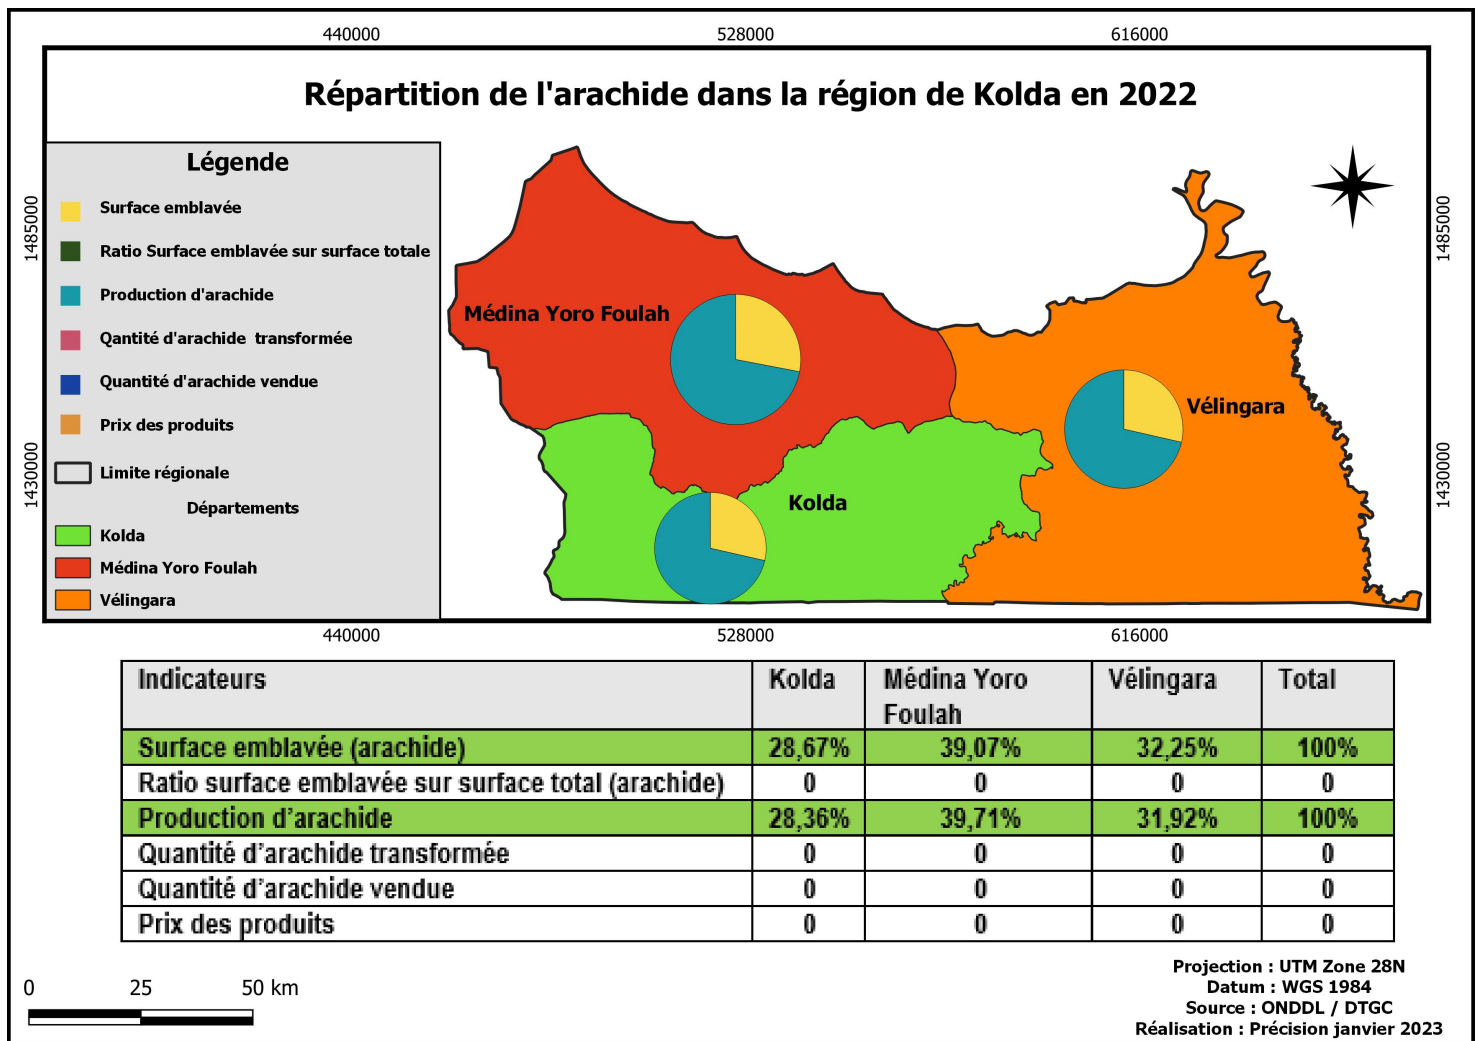

BASE CARTO KOLDA

Posted on 23/01/2023 by Team SIET

Base Cartographique sur la Région de Kolda

Veillez cliquer sur une carte pour l'ouvrir. Vous pourrez procéder au téléchargement en vous servant les outils de gestion du slider.

Dossier 1 : Cartes Thématiques

Dossier 2 : Agriculture (Indicateurs)

[« Précédent](#)

[1](#)

[2](#)

[3](#)

[Suivant »](#)