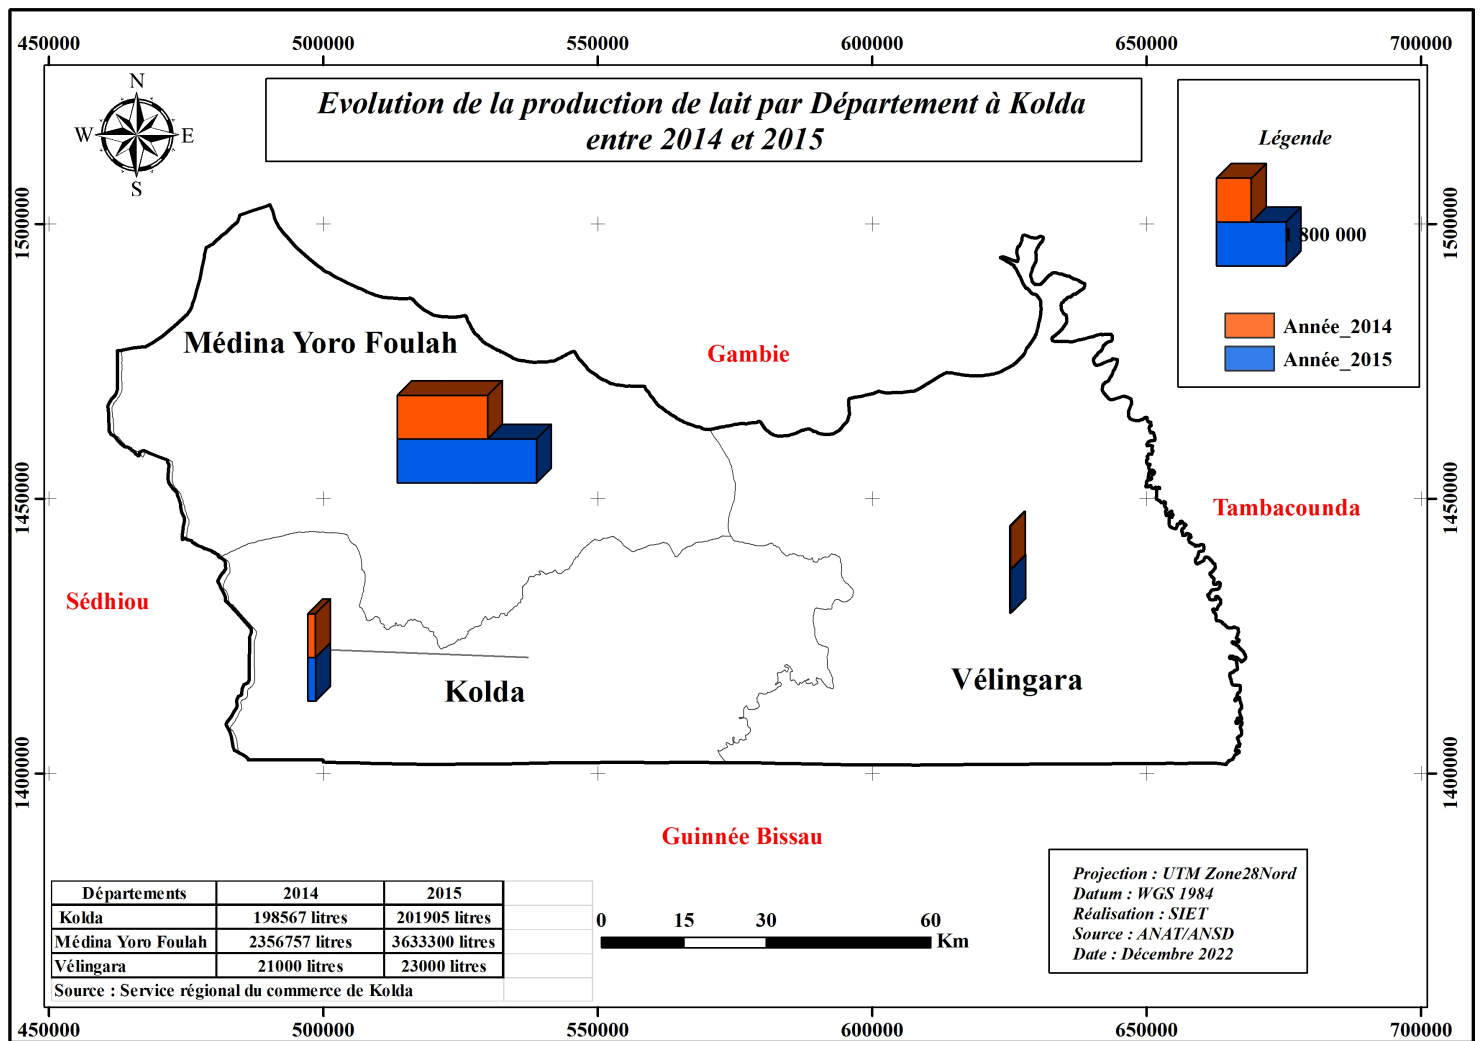

BASE CARTO KOLDA

Posted on 23/01/2023 by Team SIET

Base Cartographique sur la Région de Kolda

Veillez cliquer sur une carte pour l'ouvrir. Vous pourrez procéder au téléchargement en vous servant les outils de gestion du slider.

Dossier 1 : Cartes Thématiques

Dossier 2 : Agriculture (Indicateurs)

[« Précédent](#)

[1](#)

[2](#)

[3](#)

[Suivant »](#)