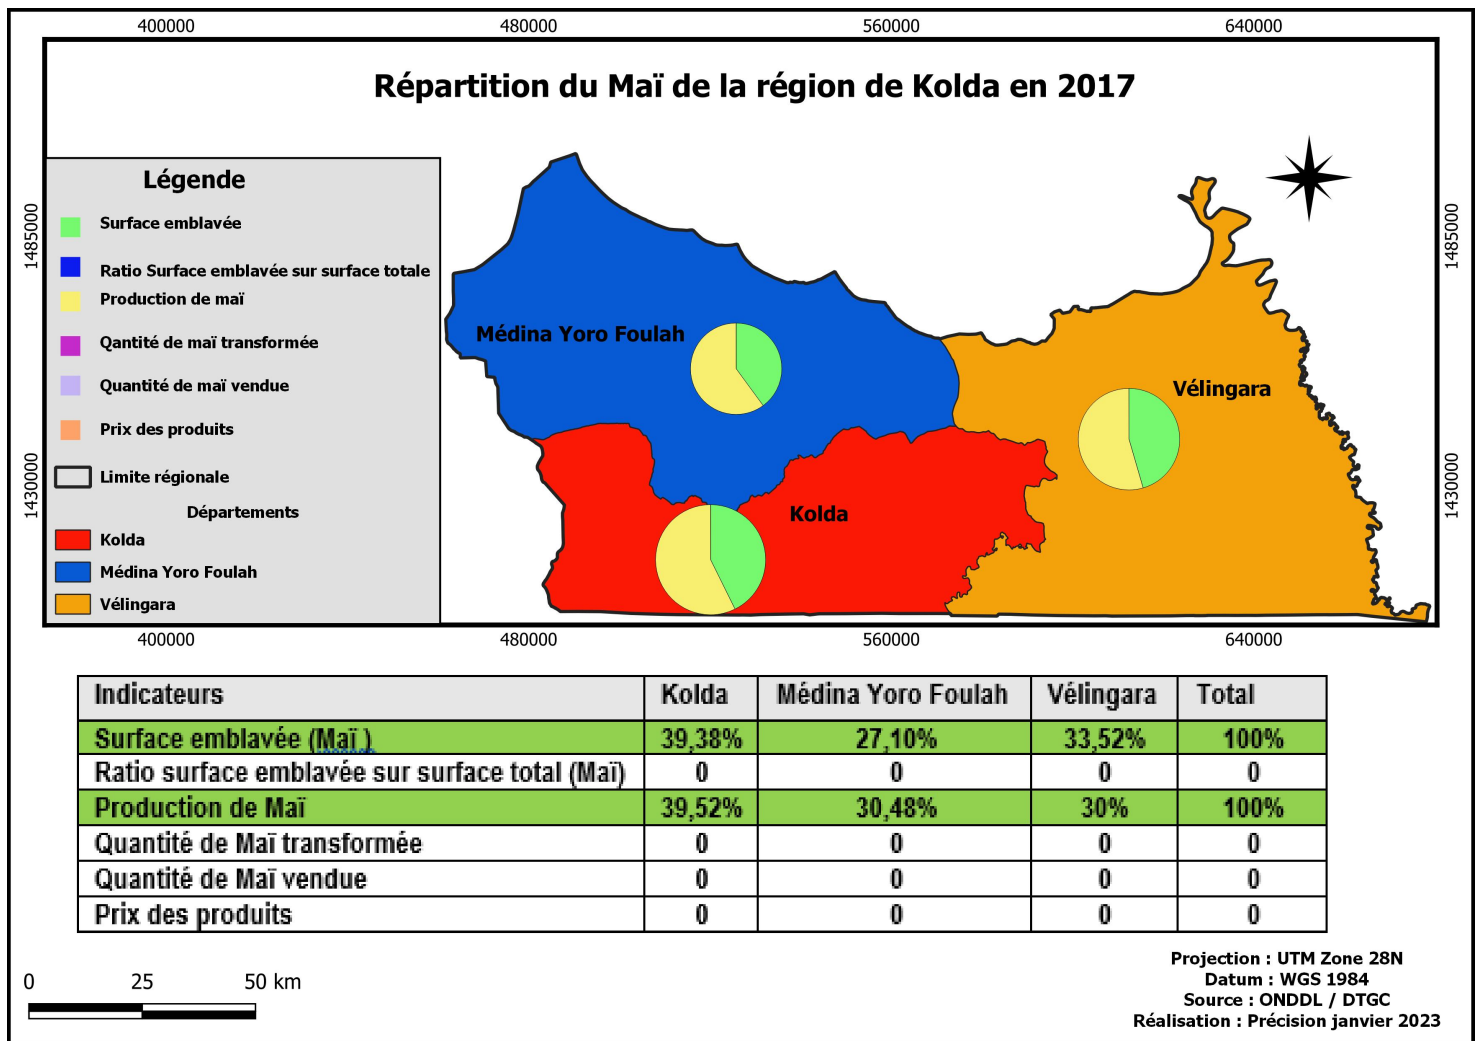

BASE CARTO KOLDA

Posted on 23/01/2023 by Team SIET

Base Cartographique sur la Région de Kolda

Veillez cliquer sur une carte pour l'ouvrir. Vous pourrez procéder au téléchargement en vous servant les outils de gestion du slider.

Dossier 1 : Cartes Thématiques

Dossier 2 : Agriculture (Indicateurs)

[« Précédent](#)

[1](#)

[2](#)

[3](#)

[Suivant »](#)