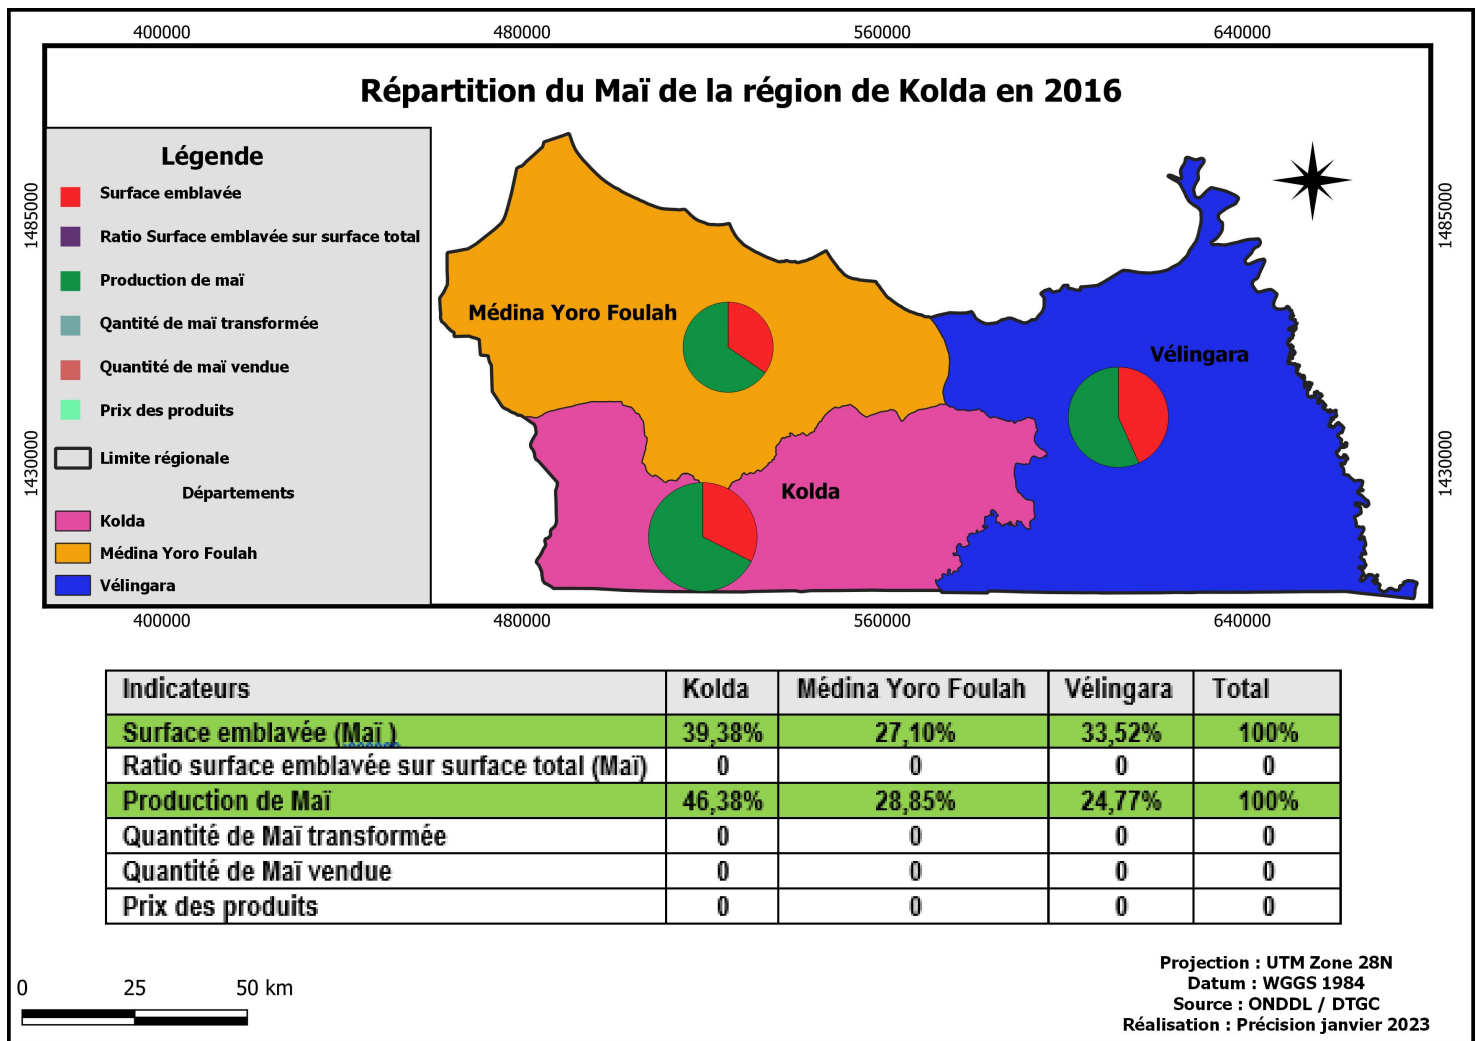

BASE CARTO KOLDA

Posted on 23/01/2023 by Team SIET

Base Cartographique sur la Région de Kolda

Veillez cliquer sur une carte pour l'ouvrir. Vous pourrez procéder au téléchargement en vous servant les outils de gestion du slider.

Dossier 1 : Cartes Thématiques

Dossier 2 : Agriculture (Indicateurs)

[« Précédent](#)

[1](#)

[2](#)

[3](#)

[Suivant »](#)